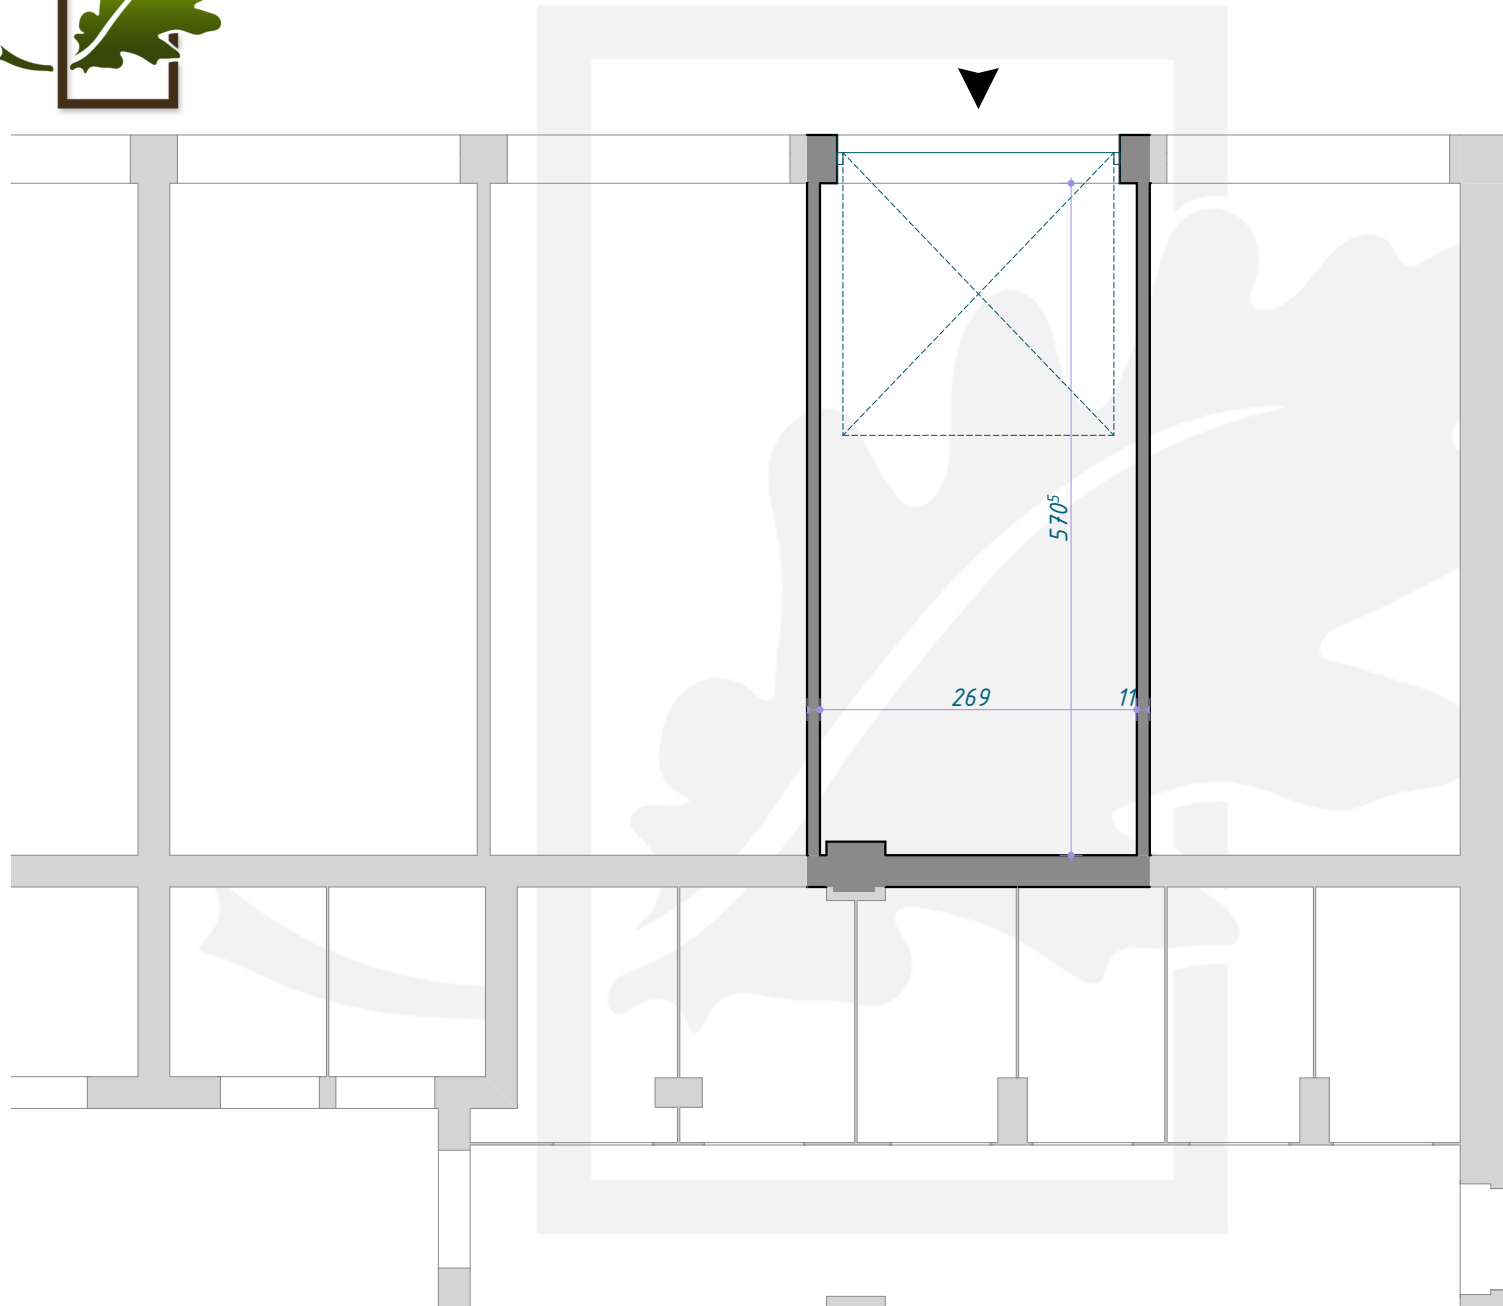

OSIEDLE DĘBOWE

GARAŻ B8/0/7

PARTER (KONDYGNACJA 1) / BLOK B8

POWIERZCHNIA: **15,28m²**