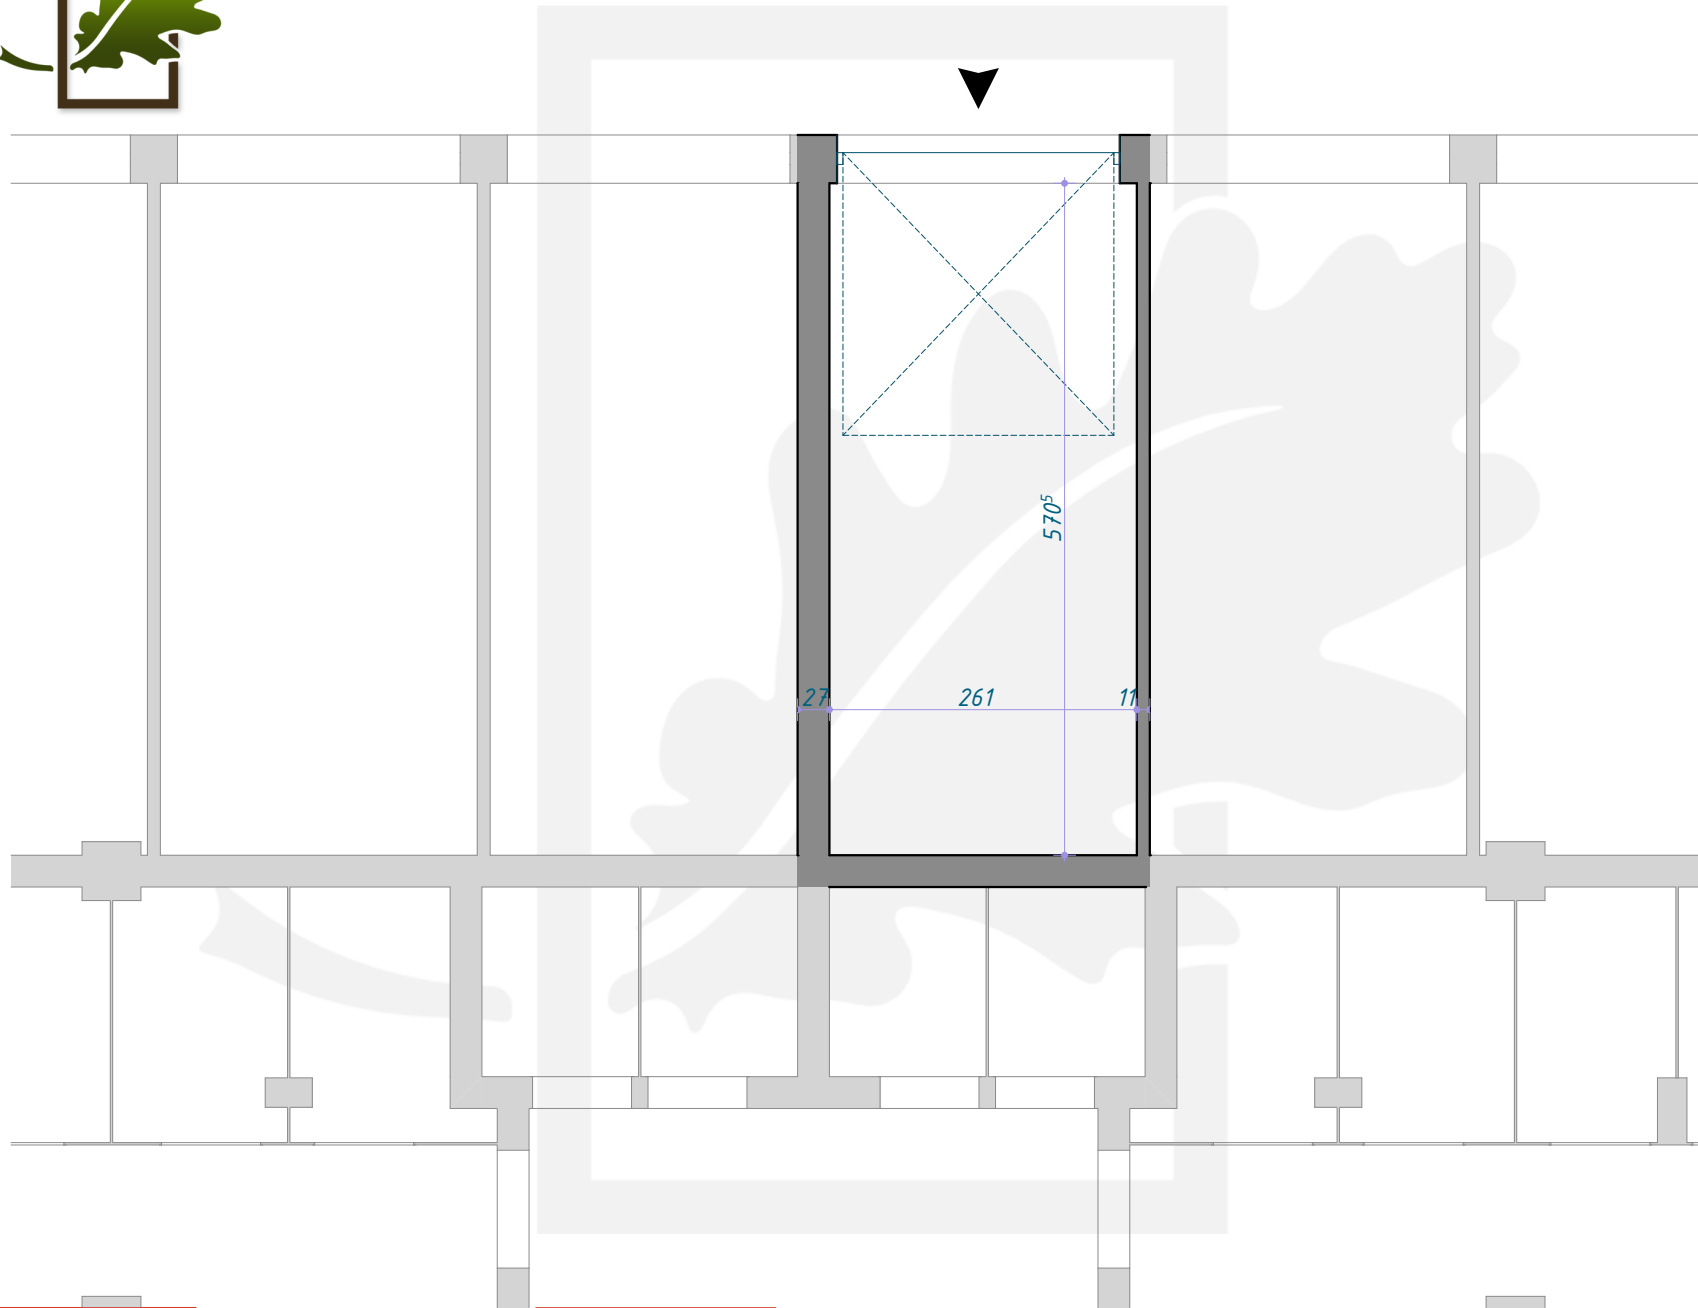

OSIEDLE DĘBOWE

GARAŻ B8/0/5

PARTER (KONDYGNACJA 1) / BLOK B8

POWIERZCHNIA: **14,88m²**