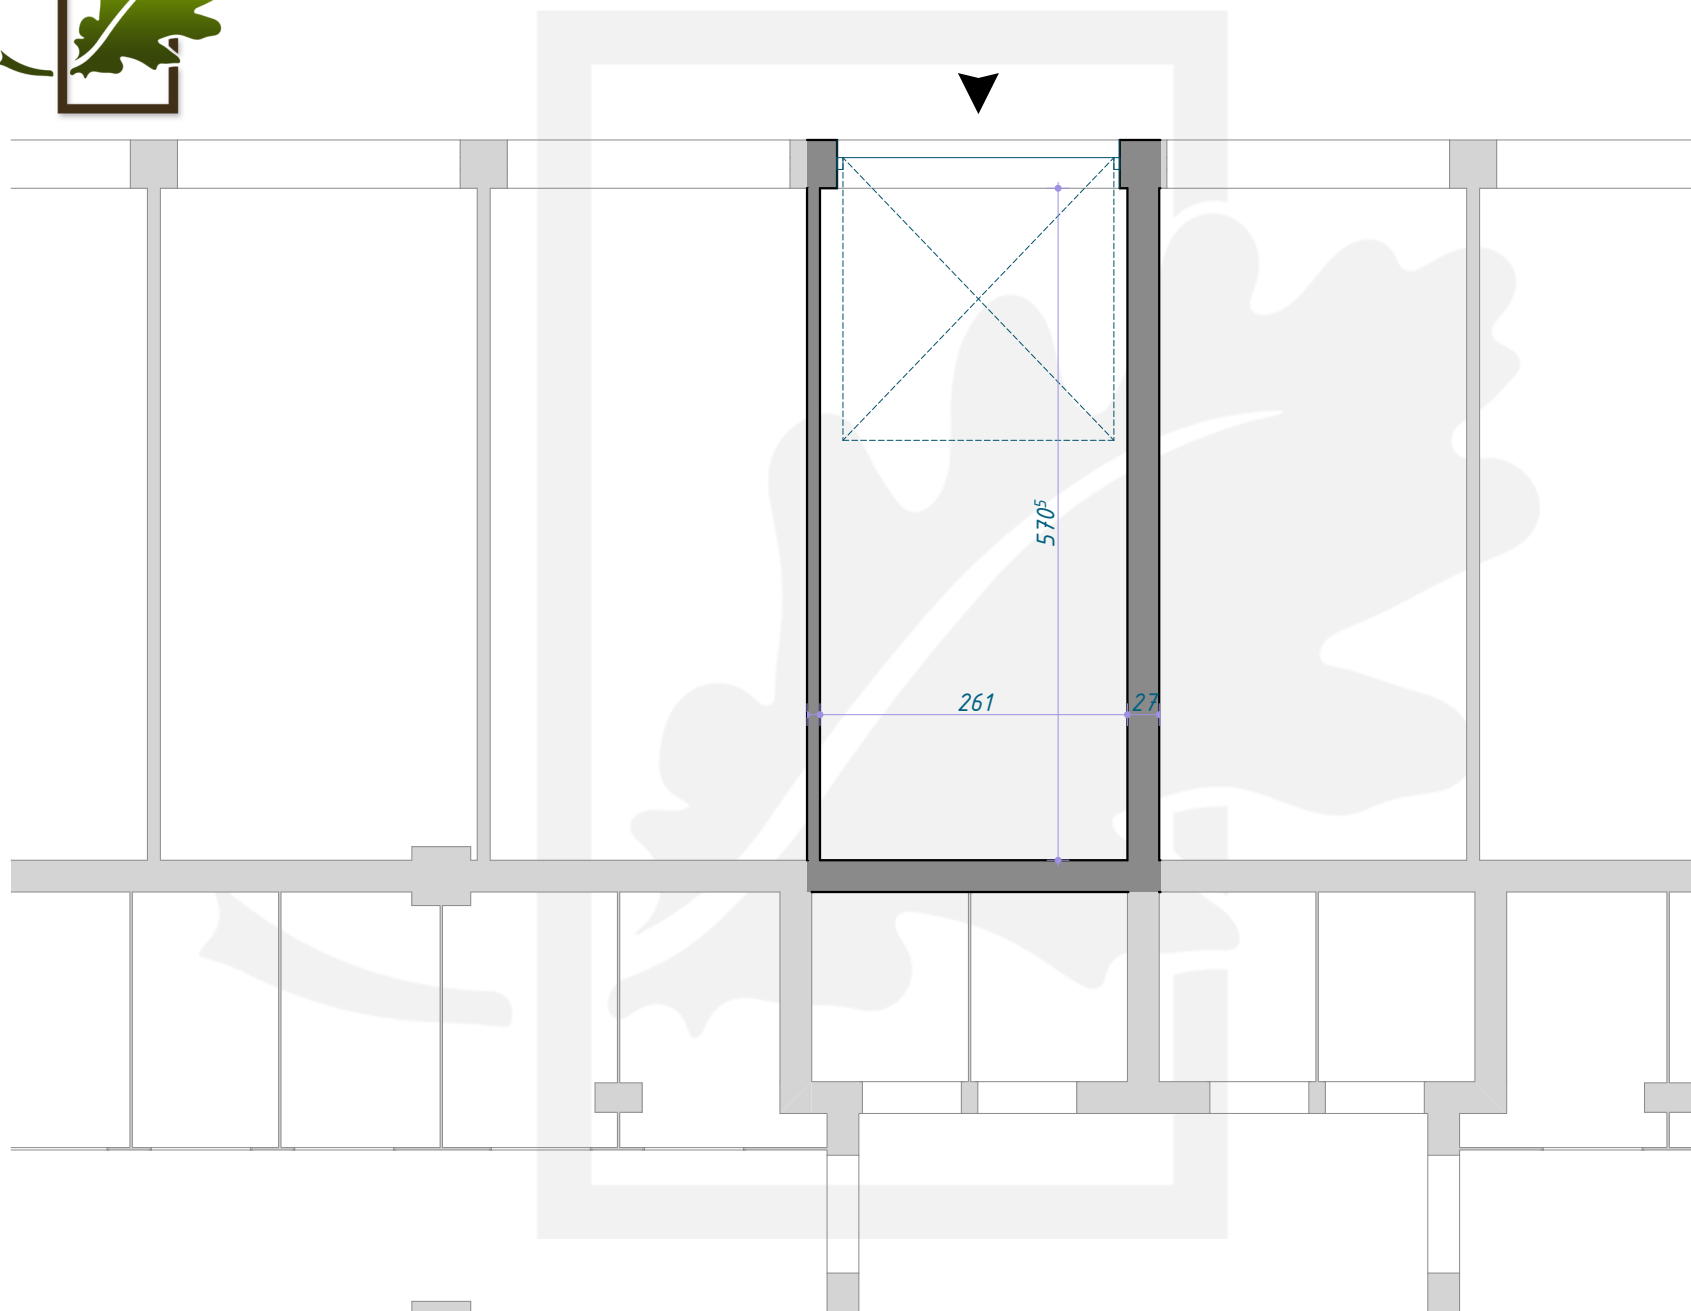

OSIEDLE DĘBOWE

GARAŻ B8/0/4

PARTER (KONDYGNACJA 1) / BLOK B8

POWIERZCHNIA: **14,88m²**