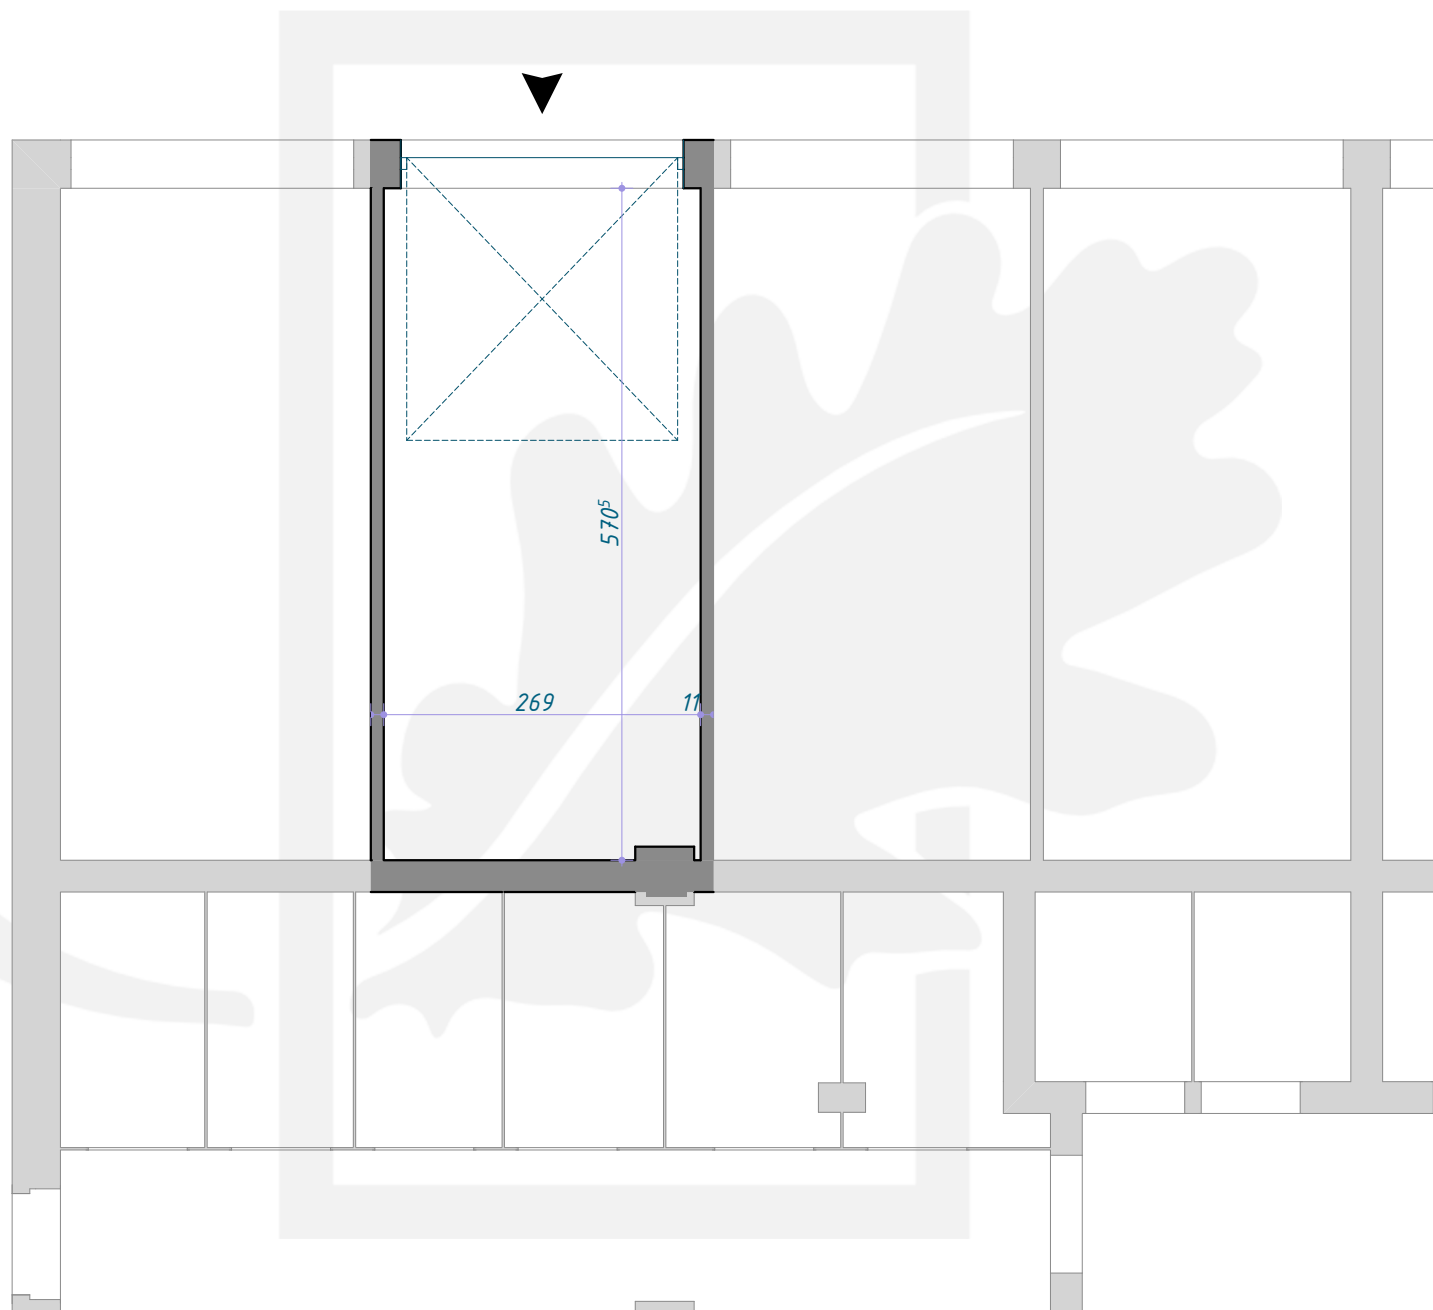

OSIEDLE DĘBOWE

GARAŻ B8/0/2

PARTER (KONDYGNACJA 1) / BLOK B8

POWIERZCHNIA: **15,28m²**