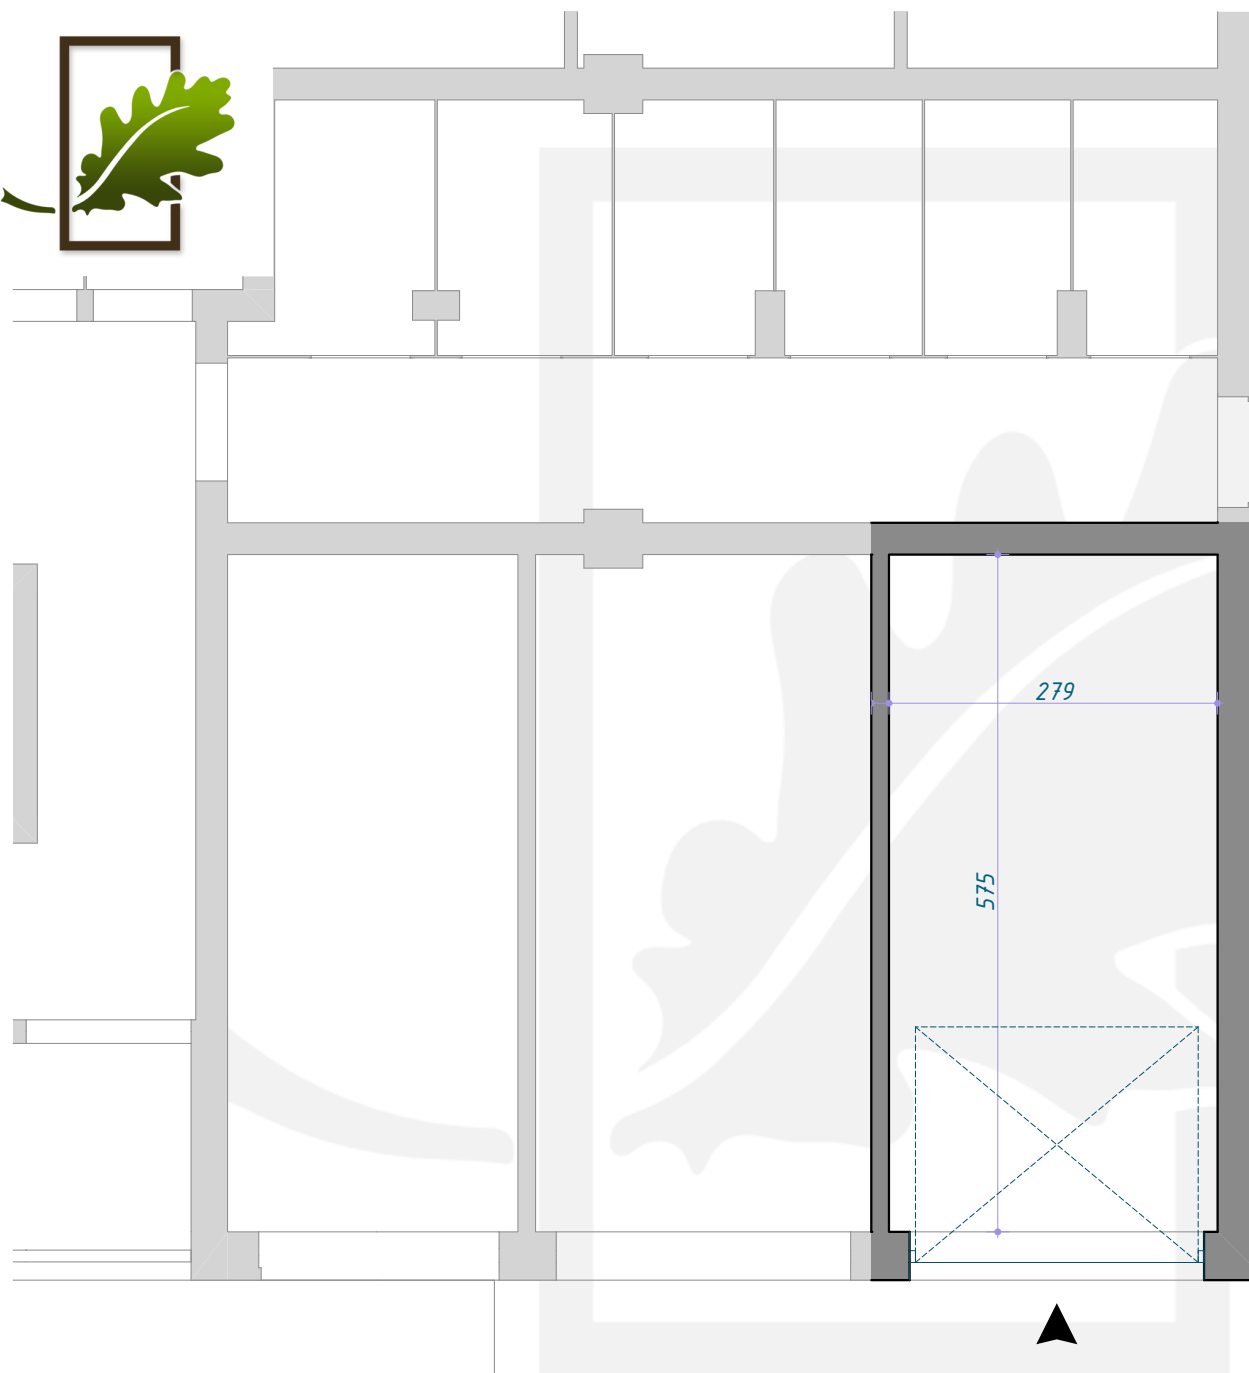

OSIEDLE DĘBOWE

GARAŻ B8/0/12

PARTER (KONDYGNACJA 1) / BLOK B8

POWIERZCHNIA: **15,90m²**