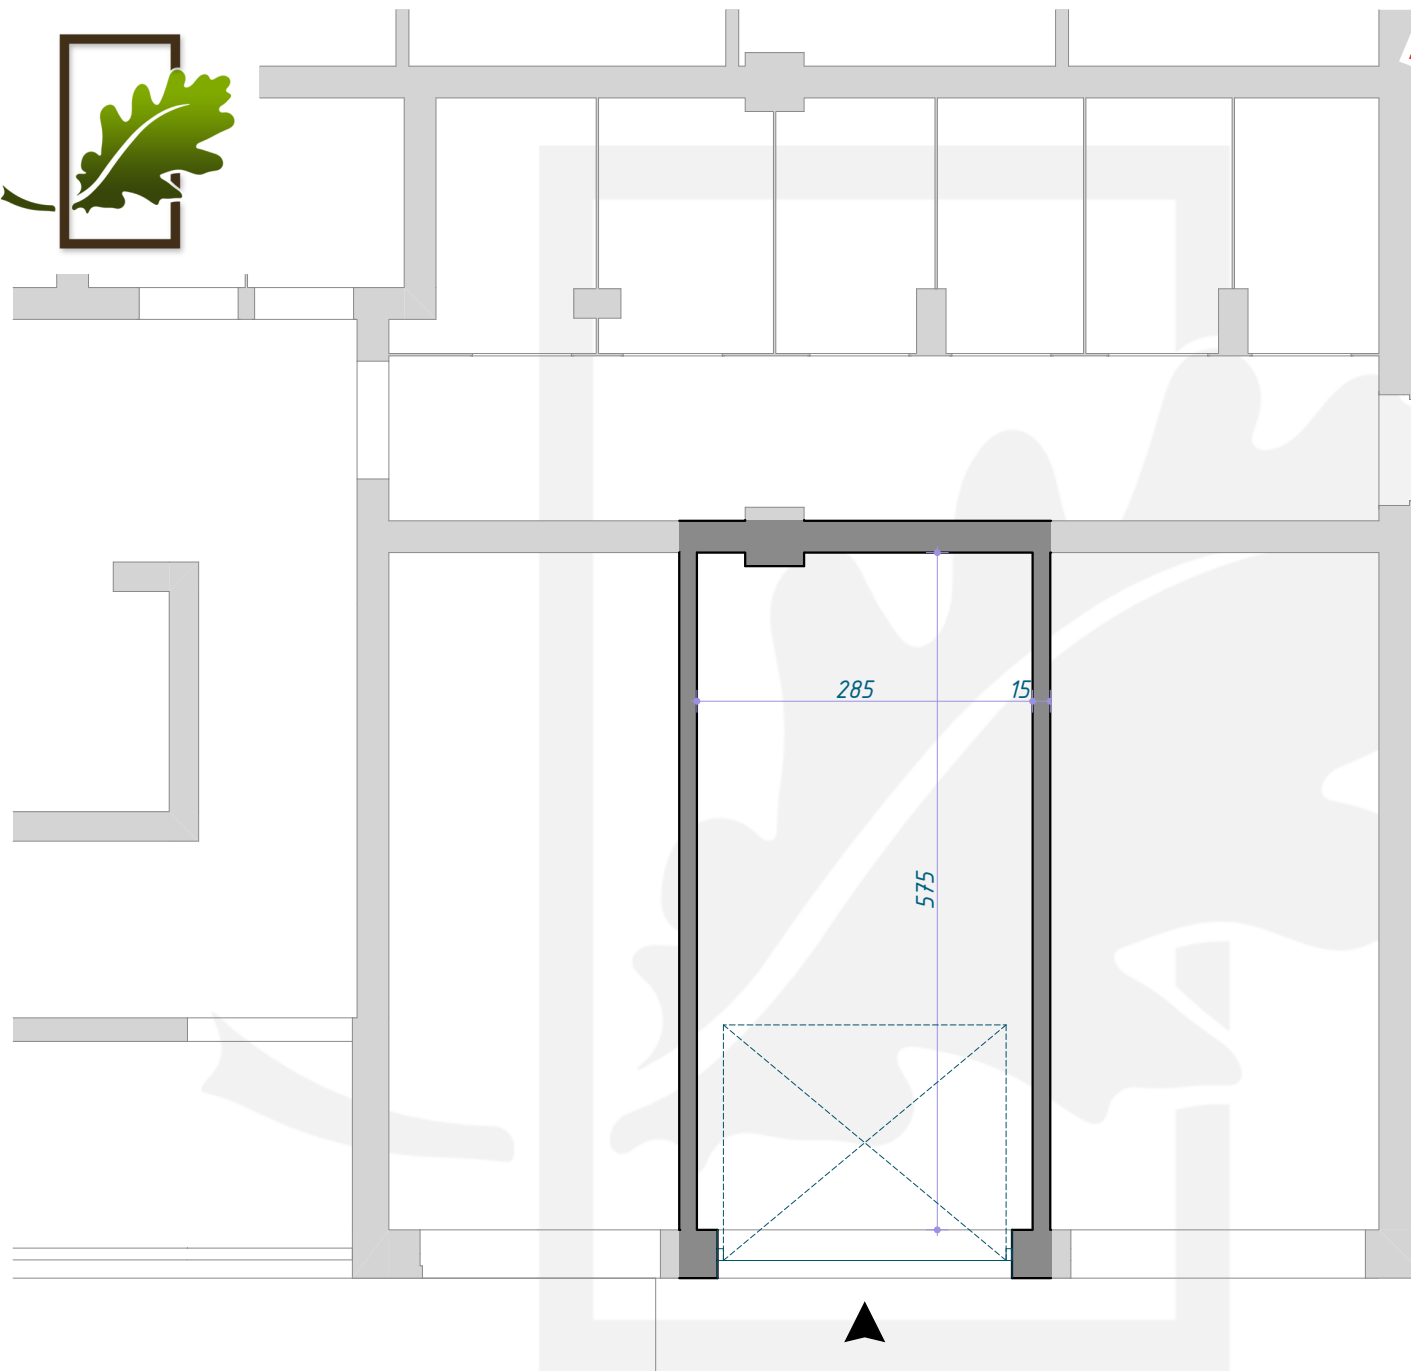

OSIEDLE DĘBOWE

GARAŻ B8/0/11

PARTER (KONDYGNACJA 1) / BLOK B8

MPROJEKT

POWIERZCHNIA: **16,19m²**

+48 515 850 306

www.MIESZKANIA-KOSCIAN.PL

MIESZKANIA-KOSCIAN@02.PL