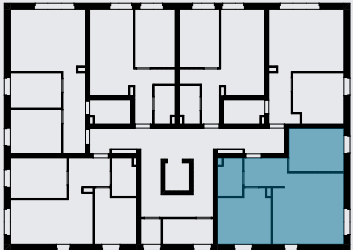

OSIEDLE DĘBOWE

MIESZKANIE B7/5/30

PIĘTRO +5 (KONDYGNACJA 6) / BLOK B7

- 1 SALON Z ANEKSEM KUCHENNYM 21,47m²
- 2 ŁAZIENKA 4,13m²
- 3 POKÓJ 10,67m²
- 4 POKÓJ 12,02m²
- 5 KORYTARZ 5,54m²

53,83m²