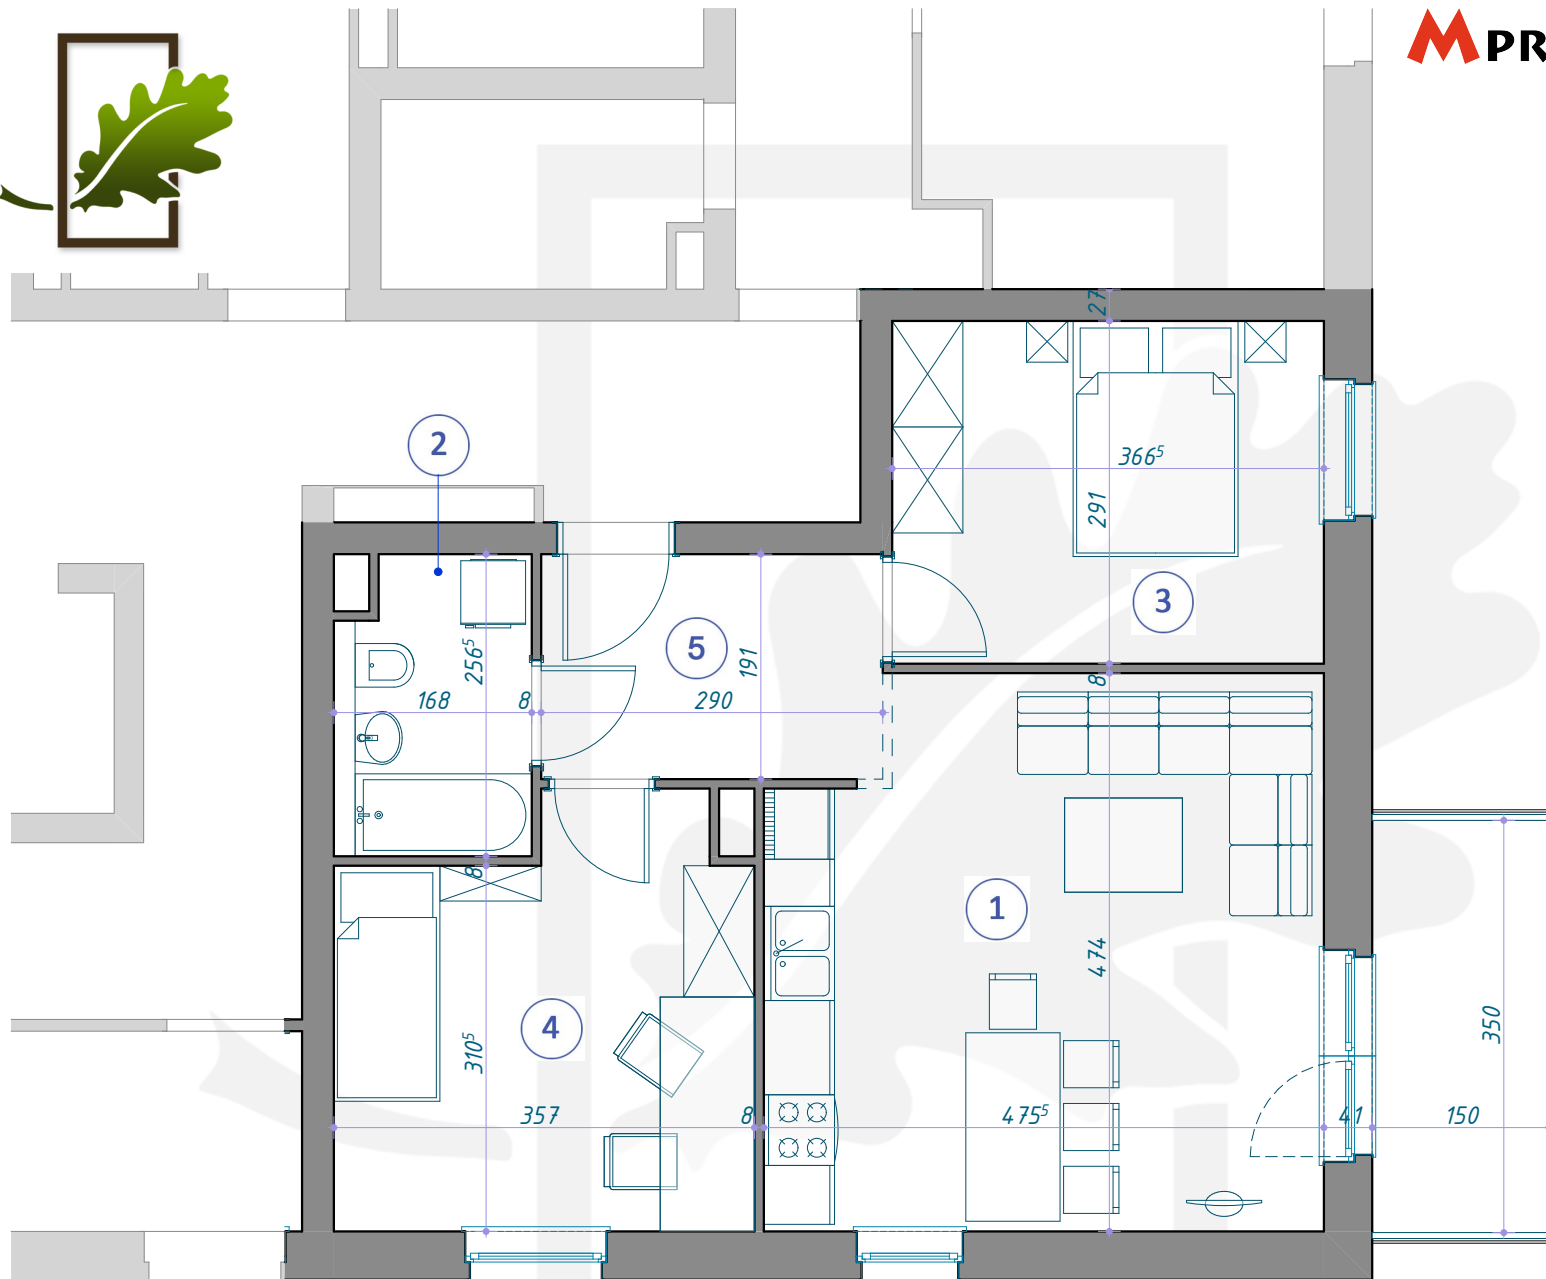

OSIEDLE DĘBOWE

MIESZKANIE B7/5/30

PIĘTRO +5 (KONDYGNACJA 6) / BLOK B7

- 1 SALON Z ANEKSEM KUCHENNYM 21,47m²
- 2 ŁAZIENKA 4,13m²
- 3 POKÓJ 10,67m²
- 4 POKÓJ 12,02m²
- 5 KORYTARZ 5,54m²

53,83m²