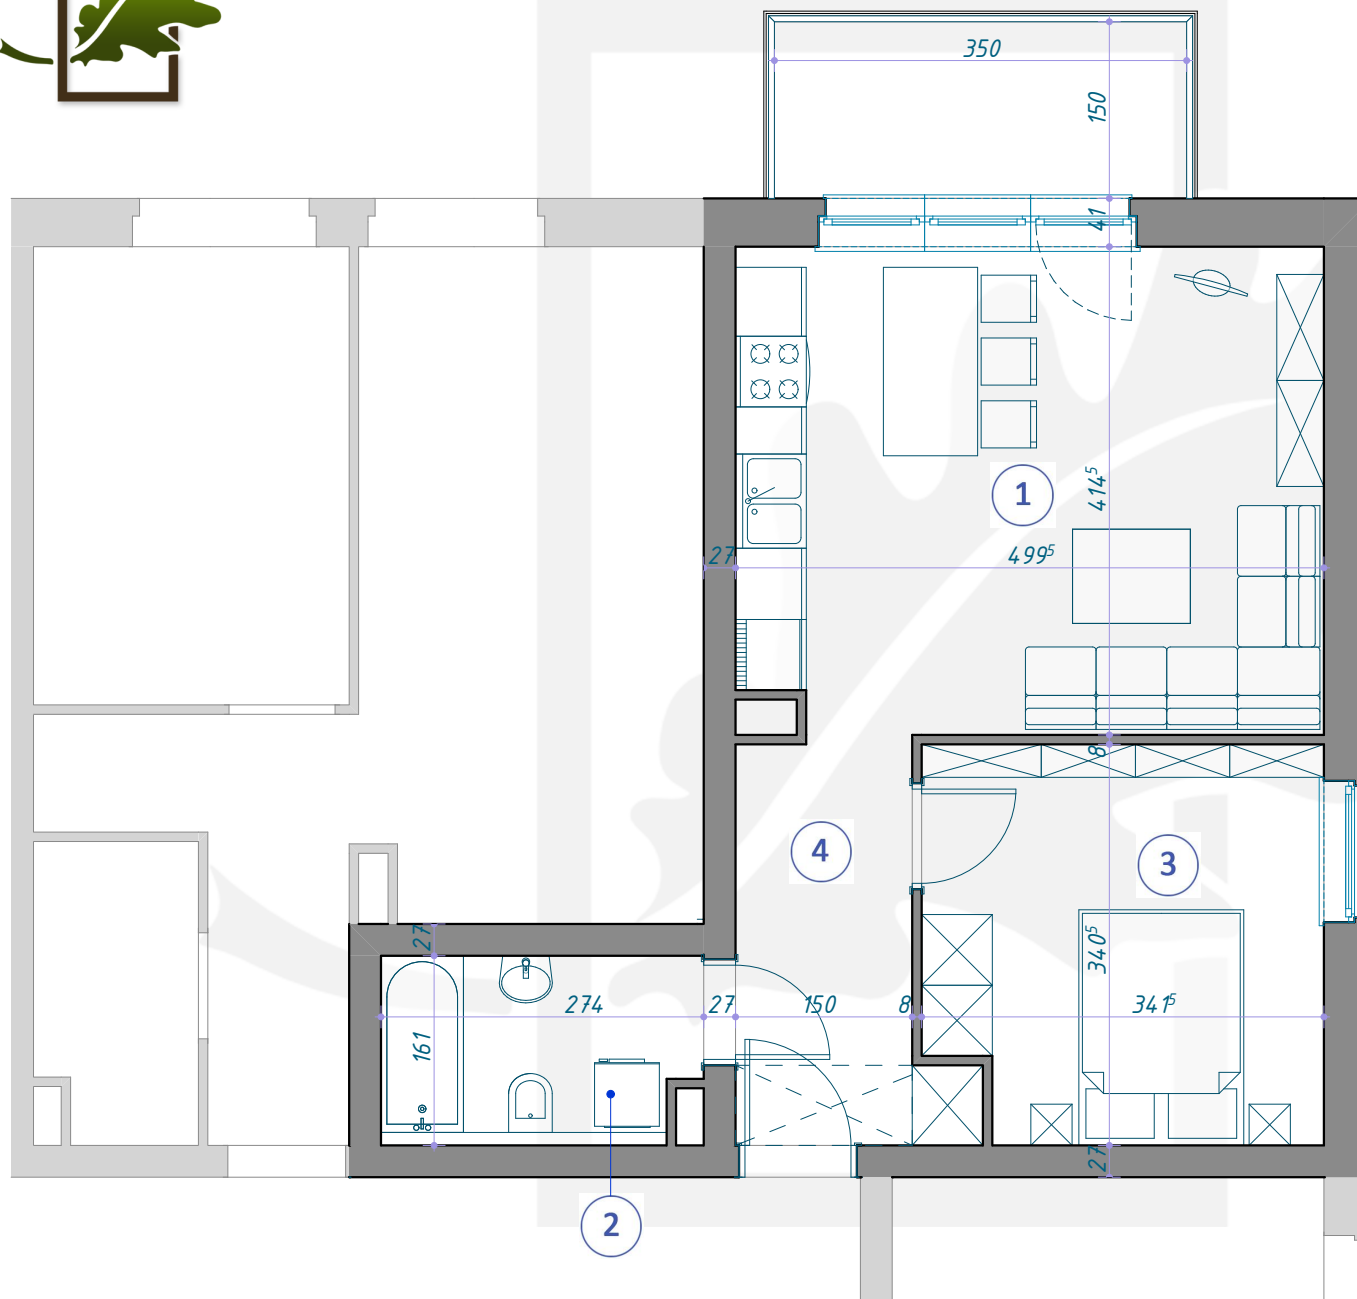

OSIEDLE DĘBOWE

MIESZKANIE B7/5/29

PIĘTRO +5 (KONDYGNACJA 6) / BLOK B7

- 1 SALON Z ANEKSEM KUCHENNYM 20,48m²
- 2 ŁAZIENKA 4,23m²
- 3 POKÓJ 11,17m²
- 4 KORYTARZ 5,52m²

41,40m²