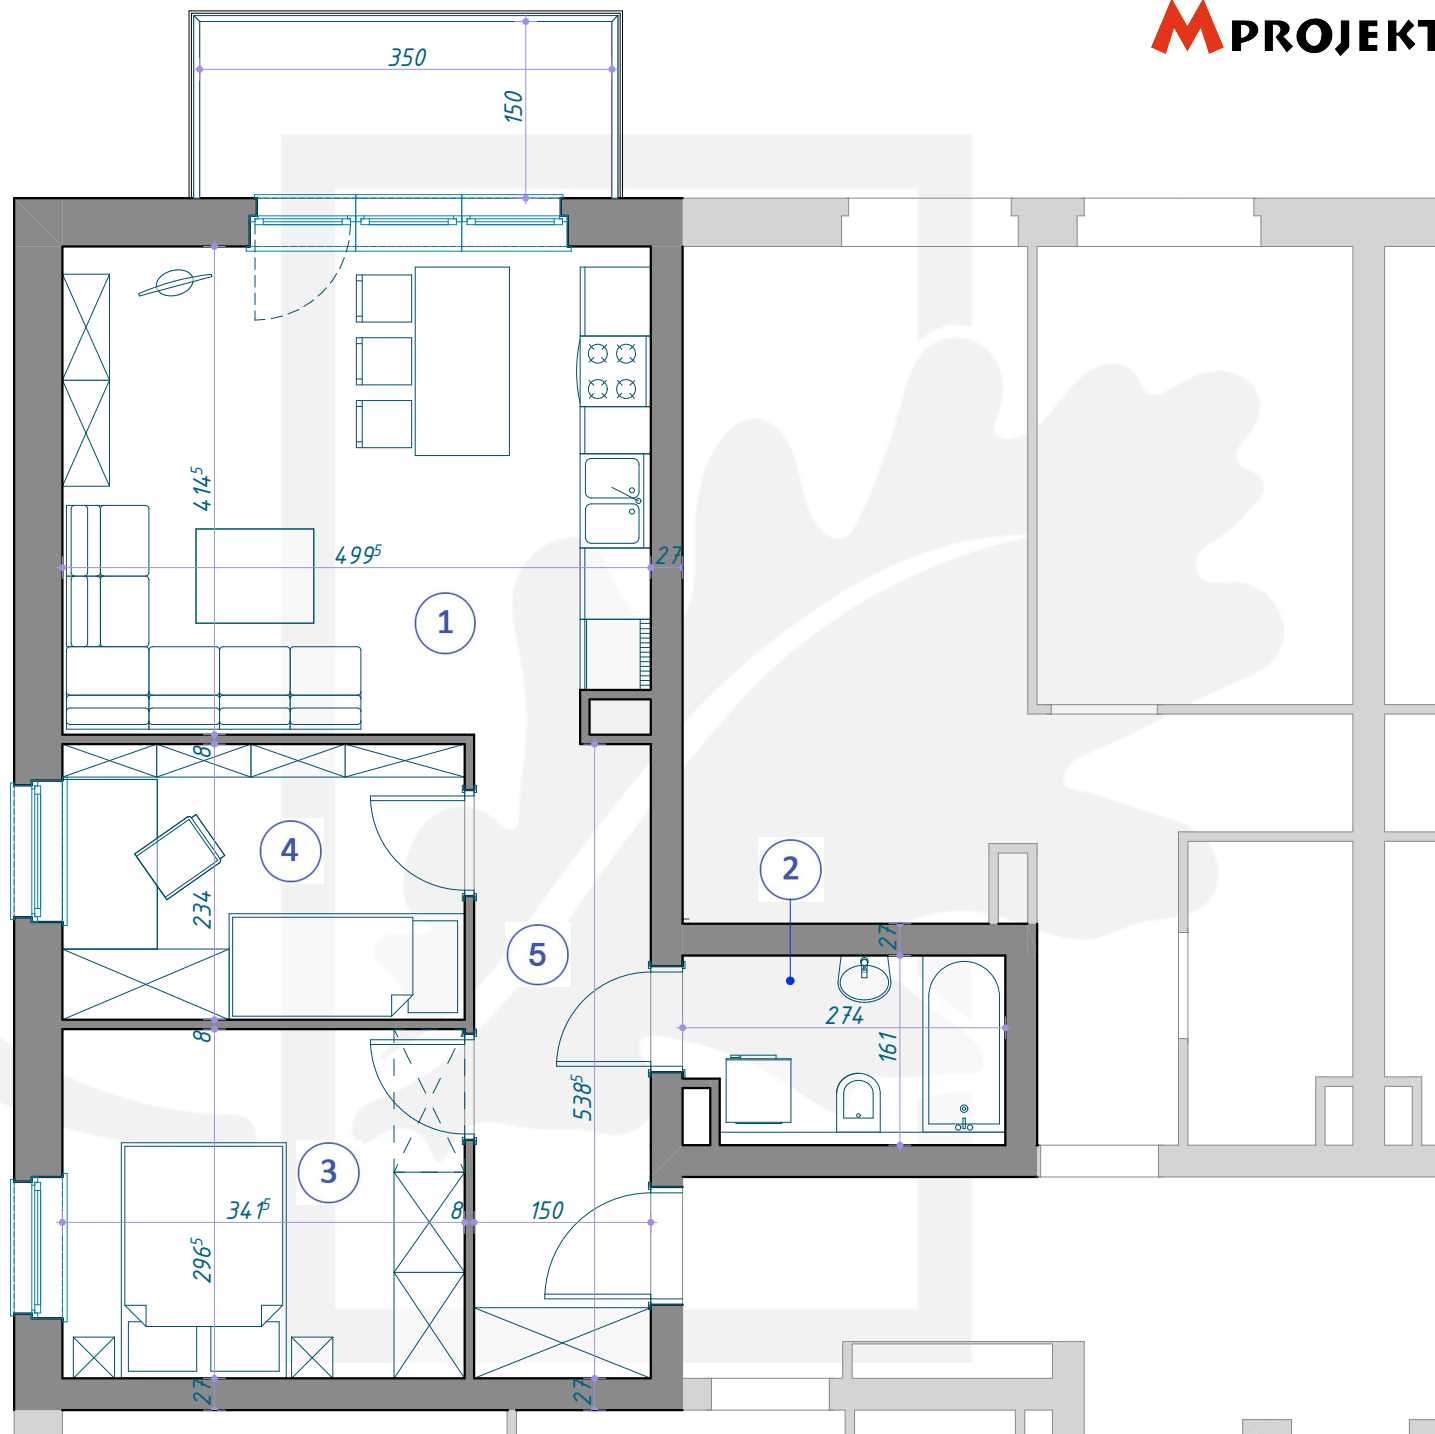

OSIEDLE DĘBOWE

MIESZKANIE B7/5/26

PIĘTRO +5 (KONDYGNACJA 6) / BLOK B7

- 1 SALON Z ANEKSEM KUCHENNYM 20,48m²
- 2 ŁAZIENKA 4,23m²
- 3 POKÓJ 10,13m²
- 4 POKÓJ 7,99m²
- 5 KORYTARZ 8,08m²

50,91m²

+48 515 850 306