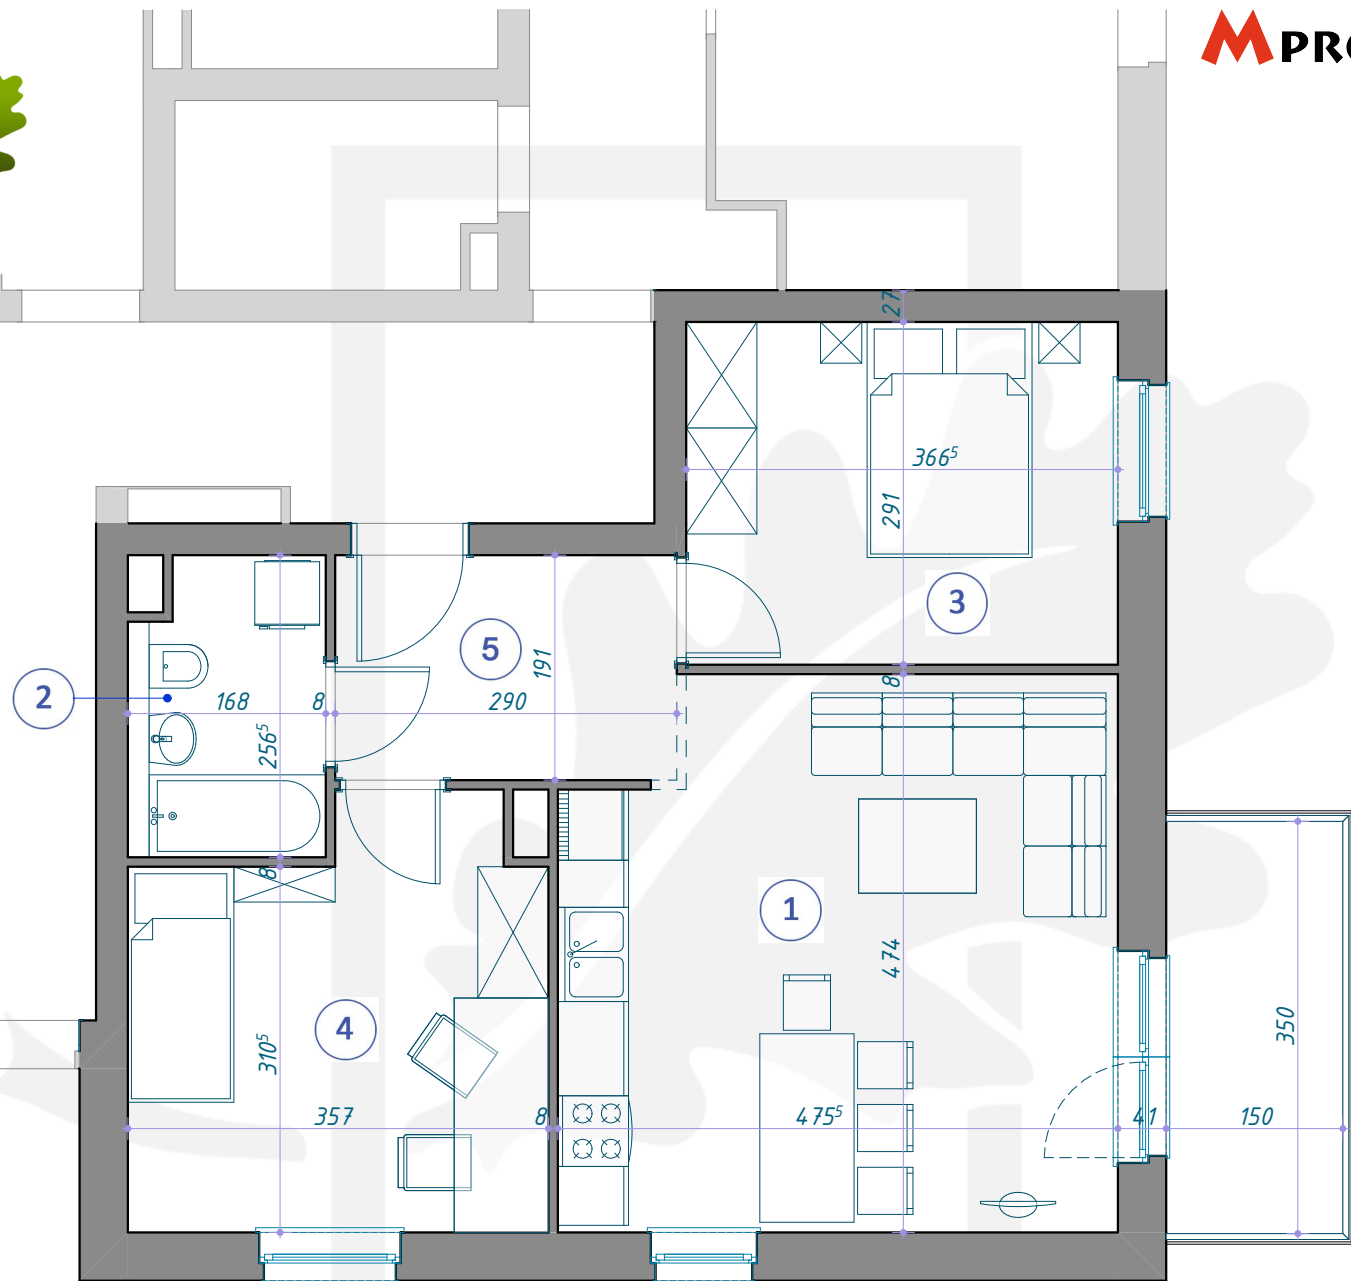

OSIEDLE DĘBOWE

MIESZKANIE B7/4/24

PIĘTRO +4 (KONDYGNACJA 5) / BLOK B7

- 1** SALON Z ANEKSEM KUCHENNYM 21,47m²
- 2** ŁAZIENKA 4,13m²
- 3** POKÓJ 10,67m²
- 4** POKÓJ 12,02m²
- 5** KORYTARZ 5,54m²

53,83m²