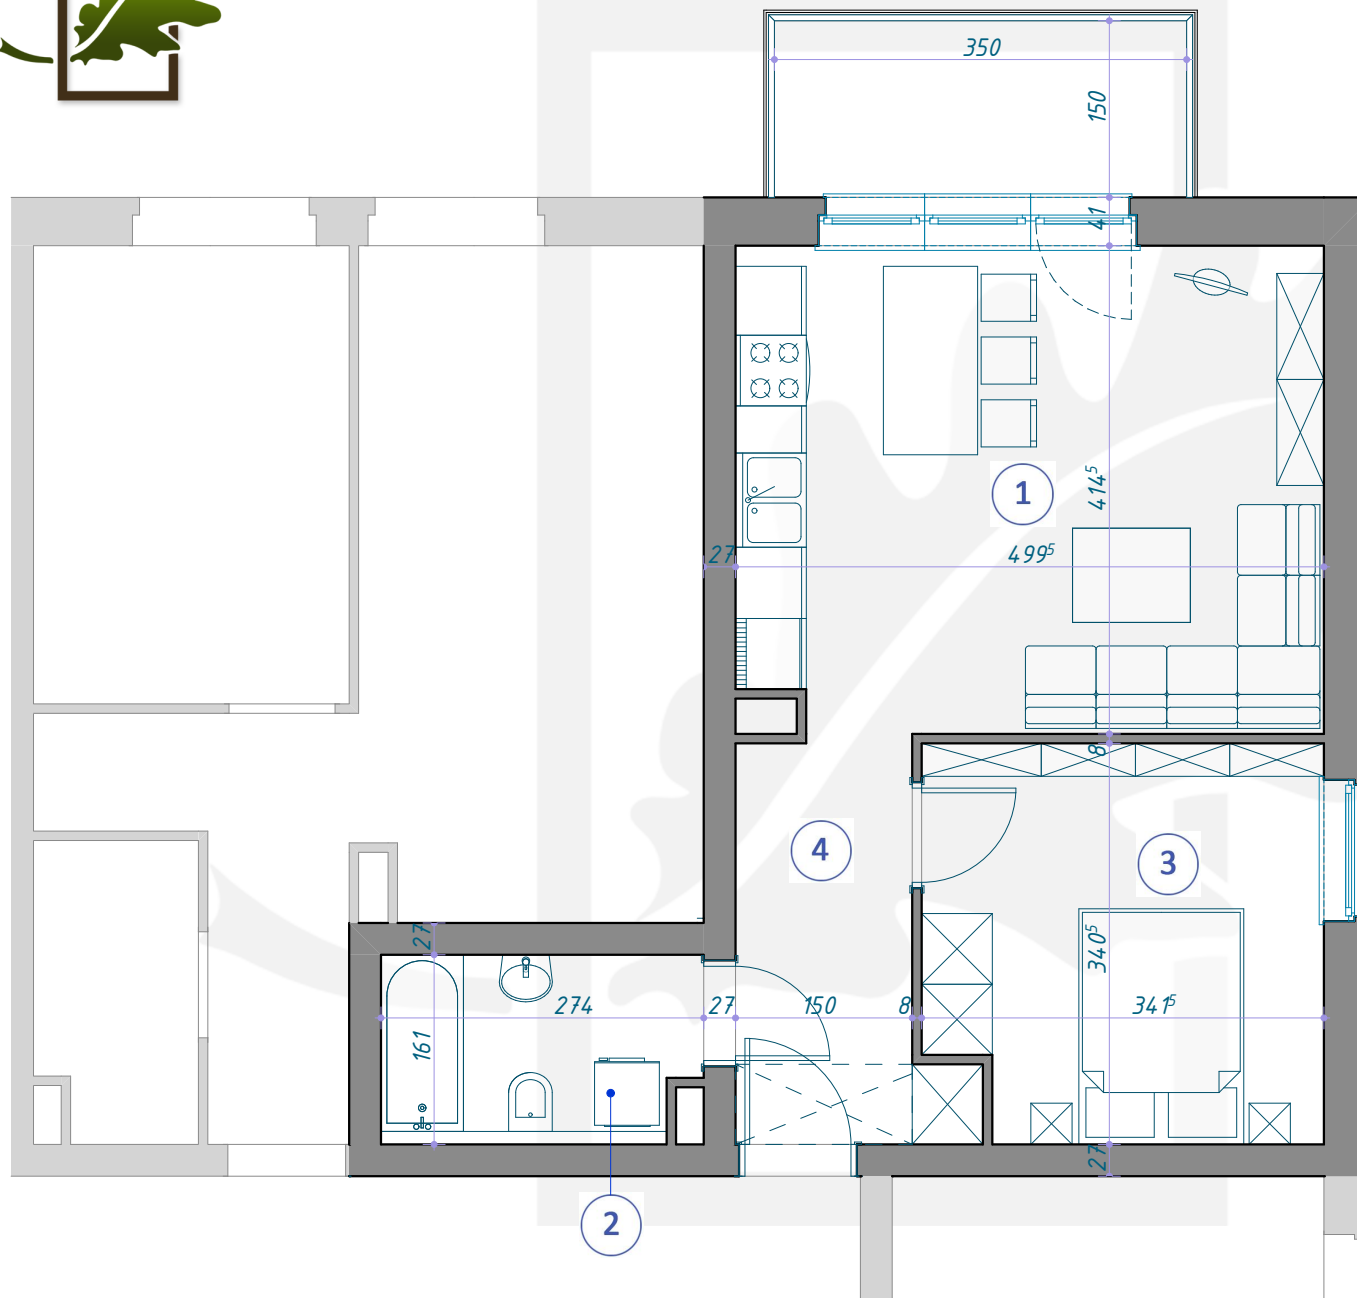

OSIEDLE DĘBOWE

MIESZKANIE B7/4/23 PIĘTRO +4 (KONDYGNACJA 5) / BLOK B7

1	SALON Z ANEKSEM KUCHENNYM	20,48m ²
2	ŁAZIENKA	4,23m ²
3	POKÓJ	11,17m ²
4	KORYTARZ	5,52m ²
<hr/>		
		41,40m ²