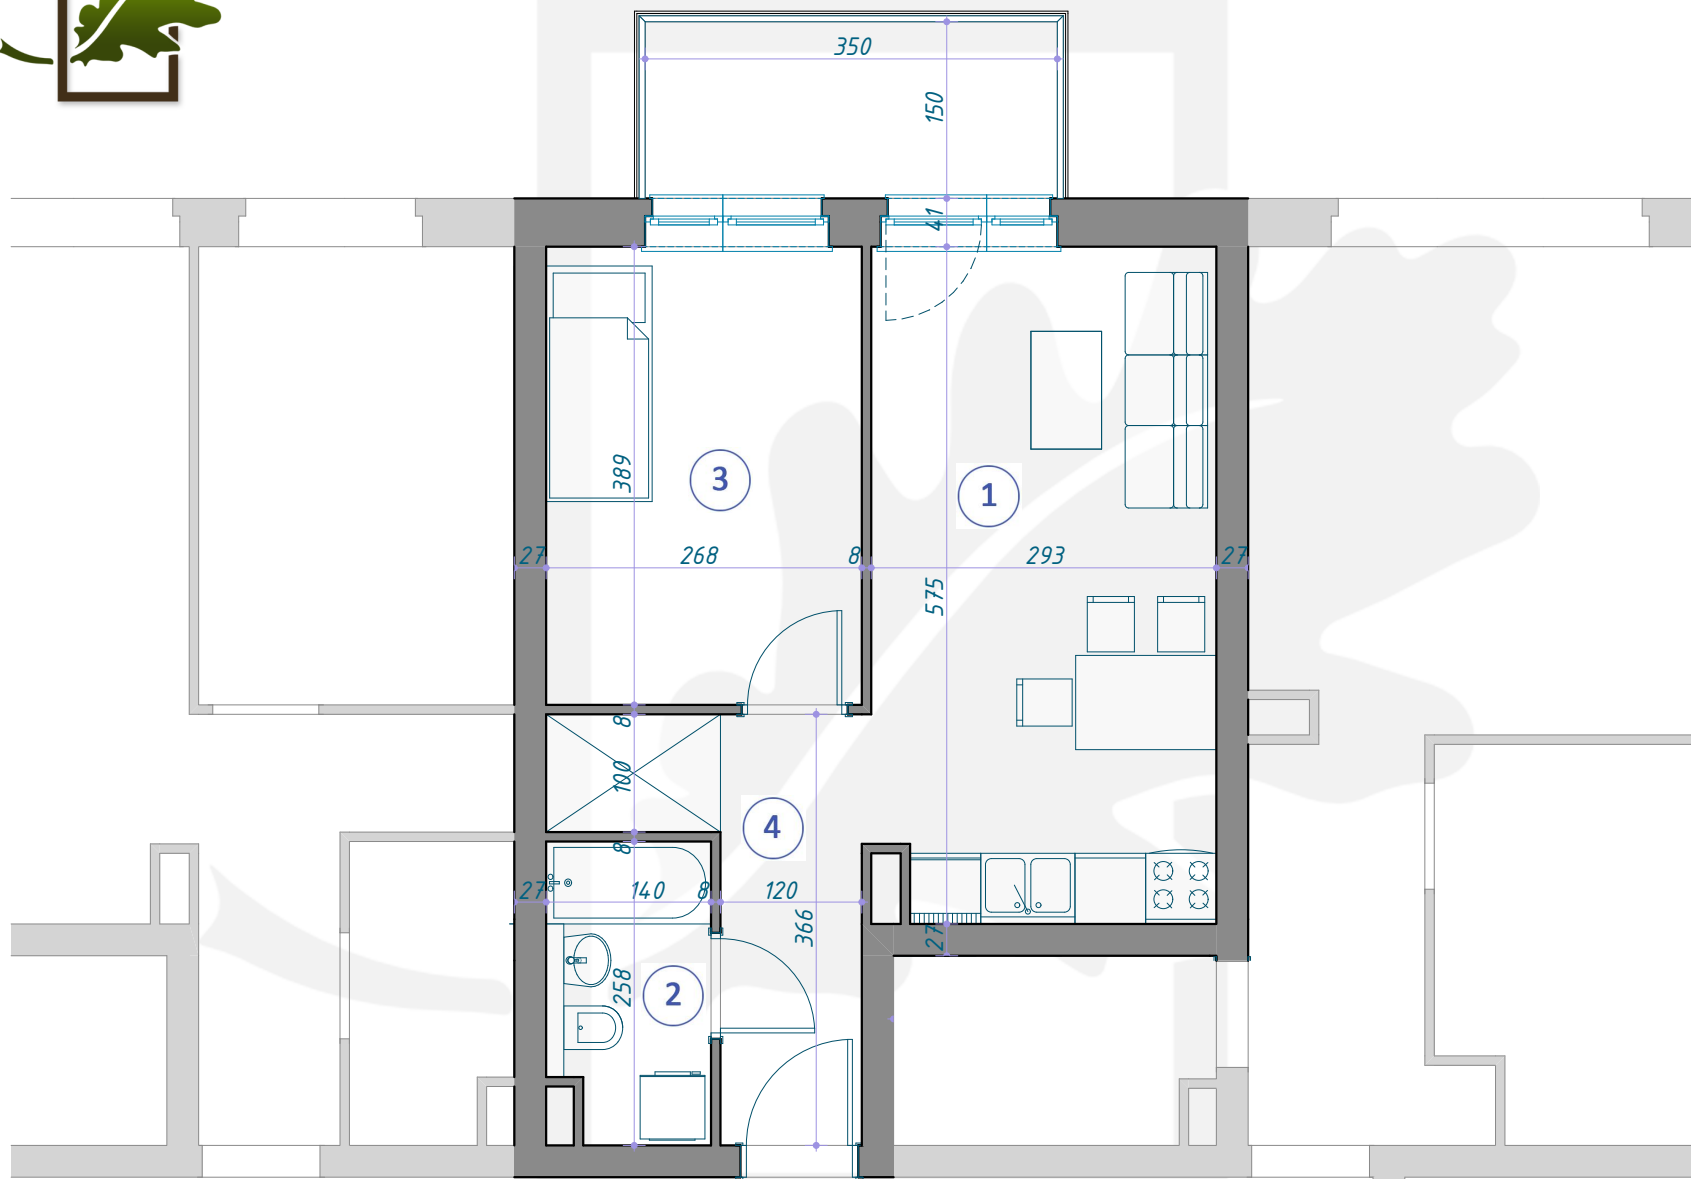

OSIEDLE DĘBOWE

MIESZKANIE B7/4/22

PIĘTRO +4 (KONDYGNACJA 5) / BLOK B7

1	SALON Z ANEKSEM KUCHENNYM	16,62m ²
2	ŁAZIENKA	3,43m ²
3	POKÓJ	10,43m ²
4	KORYTARZ	5,87m ²
<hr/>		
		36,35m²