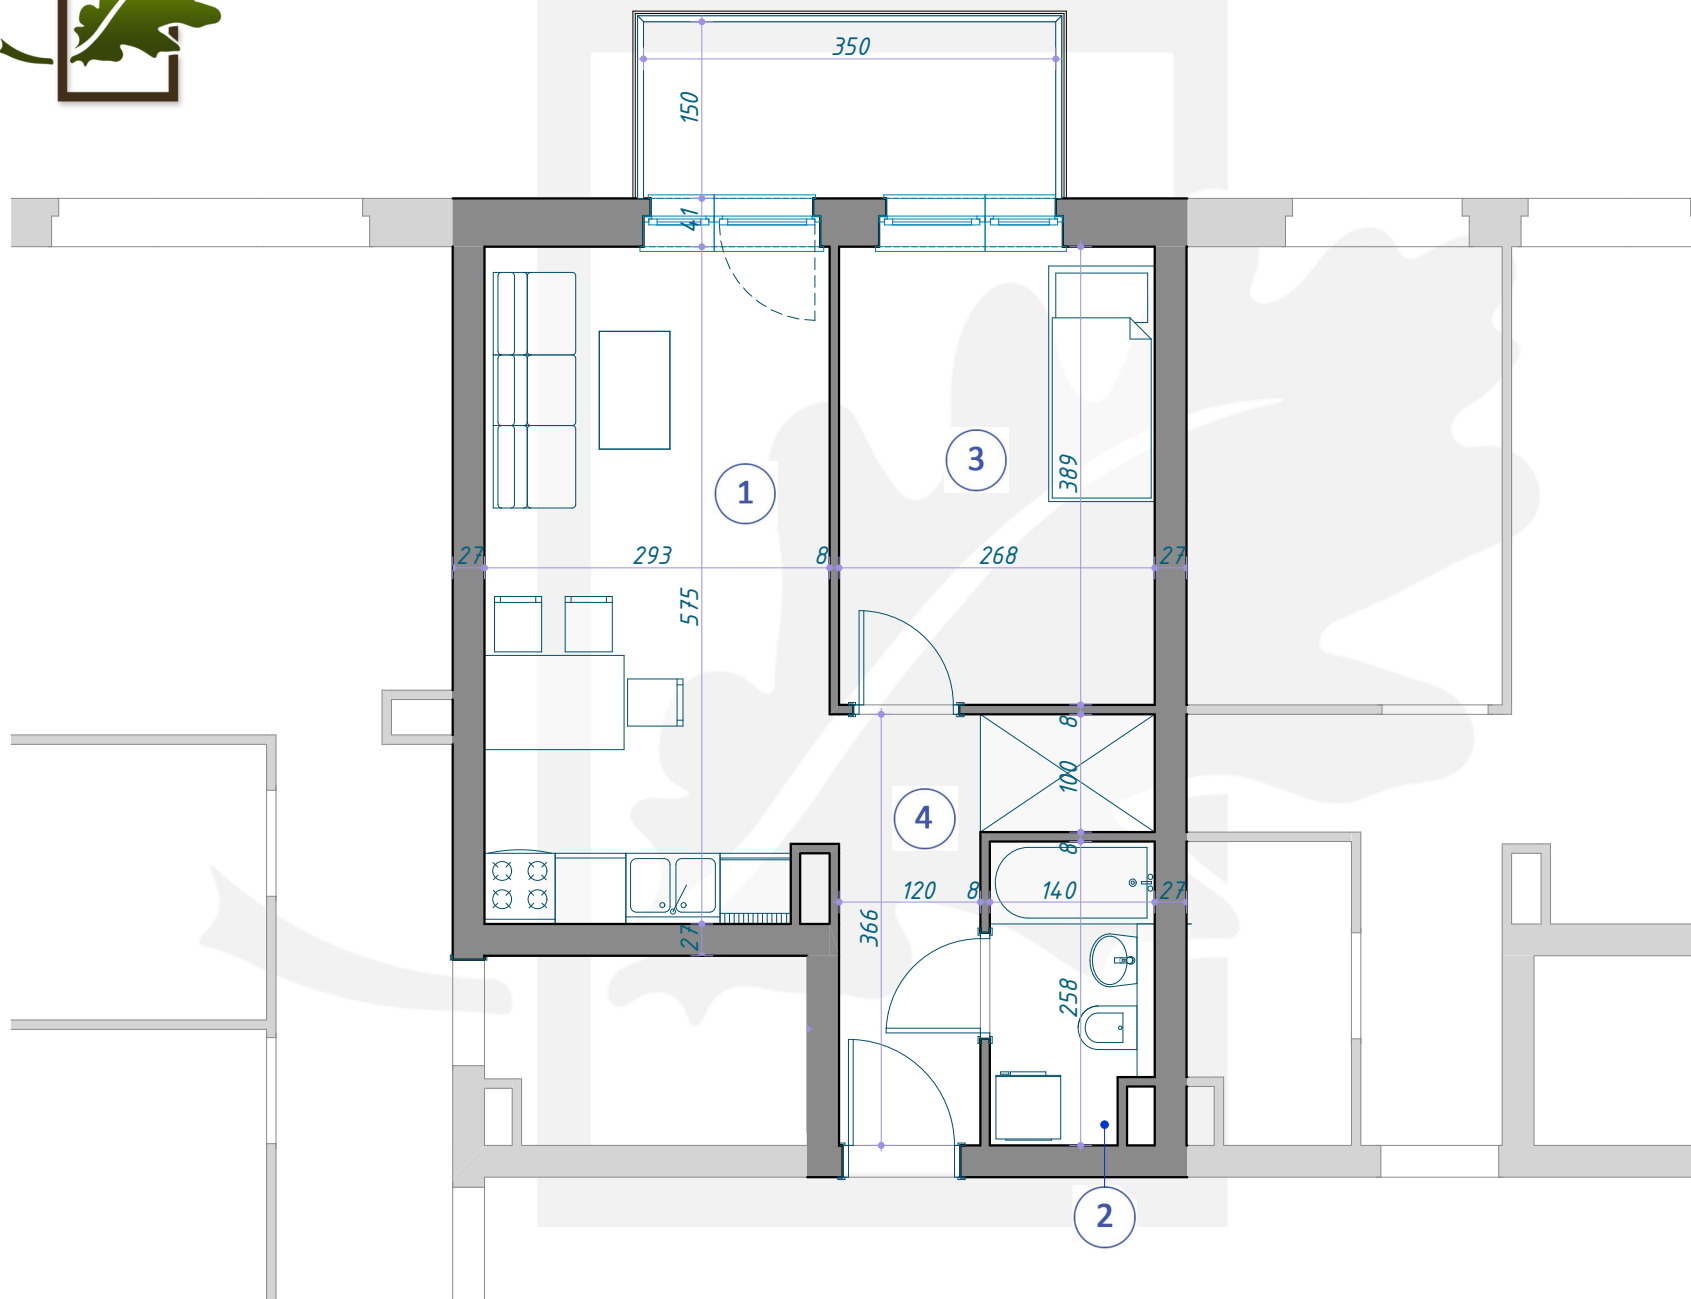

## MIESZKANIE B7/4/21

PIĘTRO +4 (KONDYGNACJA 5) / BLOK B7

1	SALON Z ANEKSEM KUCHENNYM	16,62m <sup>2</sup>
2	ŁAZIENKA	3,43m <sup>2</sup>
3	POKÓJ	10,43m <sup>2</sup>
4	KORYTARZ	5,87m <sup>2</sup>
		<hr/>
		36,35m <sup>2</sup>