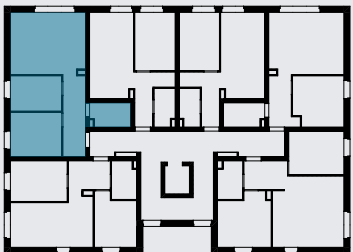

OSIEDLE DĘBOWE

MIESZKANIE B7/4/20

PIĘTRO +4 (KONDYGNACJA 5) / BLOK B7

- 1 SALON Z ANEKSEM KUCHENNYM 20,48m²
- 2 ŁAZIENKA 4,23m²
- 3 POKÓJ 10,13m²
- 4 POKÓJ 7,99m²
- 5 KORYTARZ 8,08m²

50,91m²