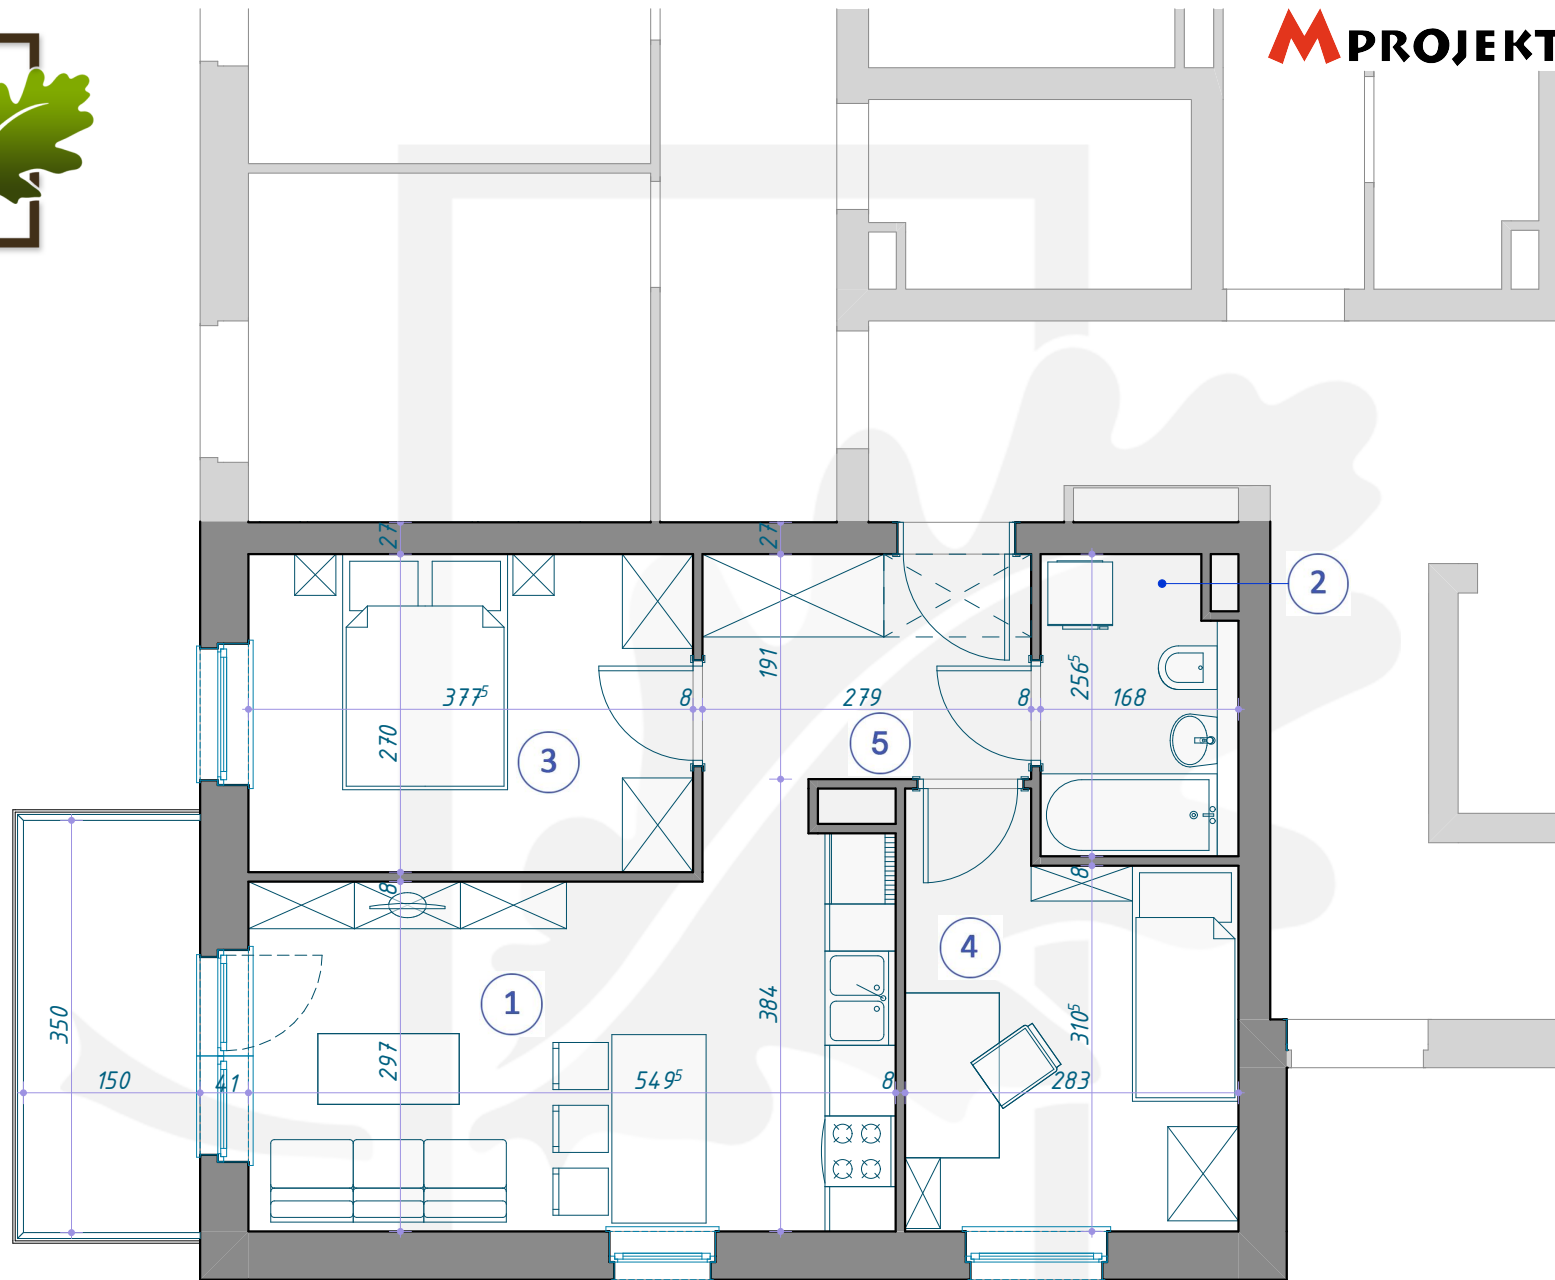

OSIEDLE DĘBOWE

MIESZKANIE B7/4/19

PIĘTRO +4 (KONDYGNACJA 5) / BLOK B7

- 1 SALON Z ANEKSEM KUCHENNYM 17,33m²
- 2 ŁAZIENKA 4,13m²
- 3 POKÓJ 10,19m²
- 4 POKÓJ 9,49m²
- 5 KORYTARZ 5,33m²

46,47m²