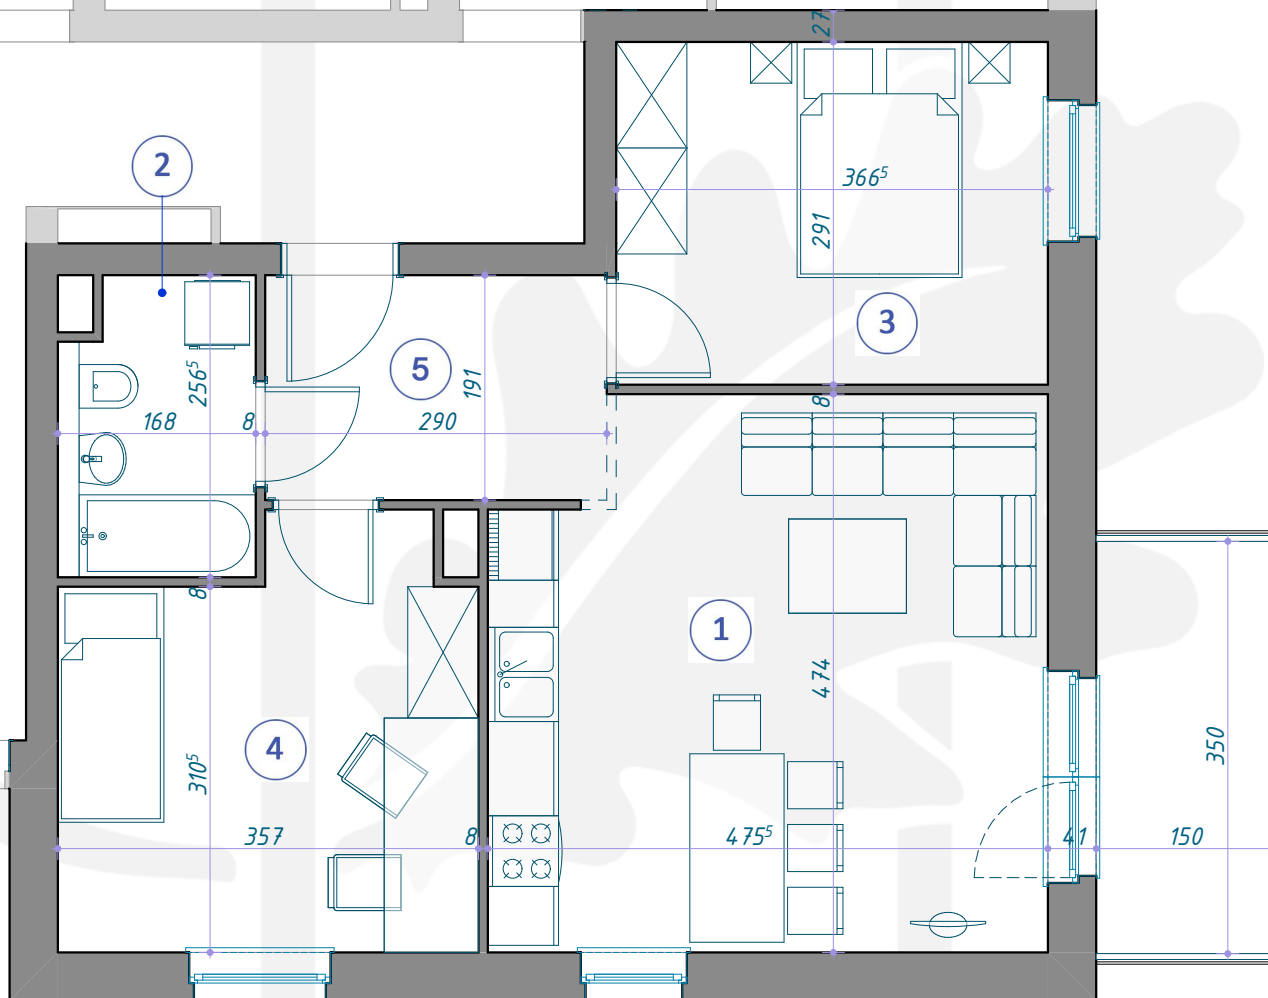

OSIEDLE DĘBOWE

MIESZKANIE B7/3/18 PIĘTRO +3 (KONDYGNACJA 4) / BLOK B7

1	SALON Z ANEKSEM KUCHENNYM	21,47m ²
2	ŁAZIENKA	4,13m ²
3	POKÓJ	10,67m ²
4	POKÓJ	12,02m ²
5	KORYTARZ	5,54m ²
<hr/>		
		53,83m²