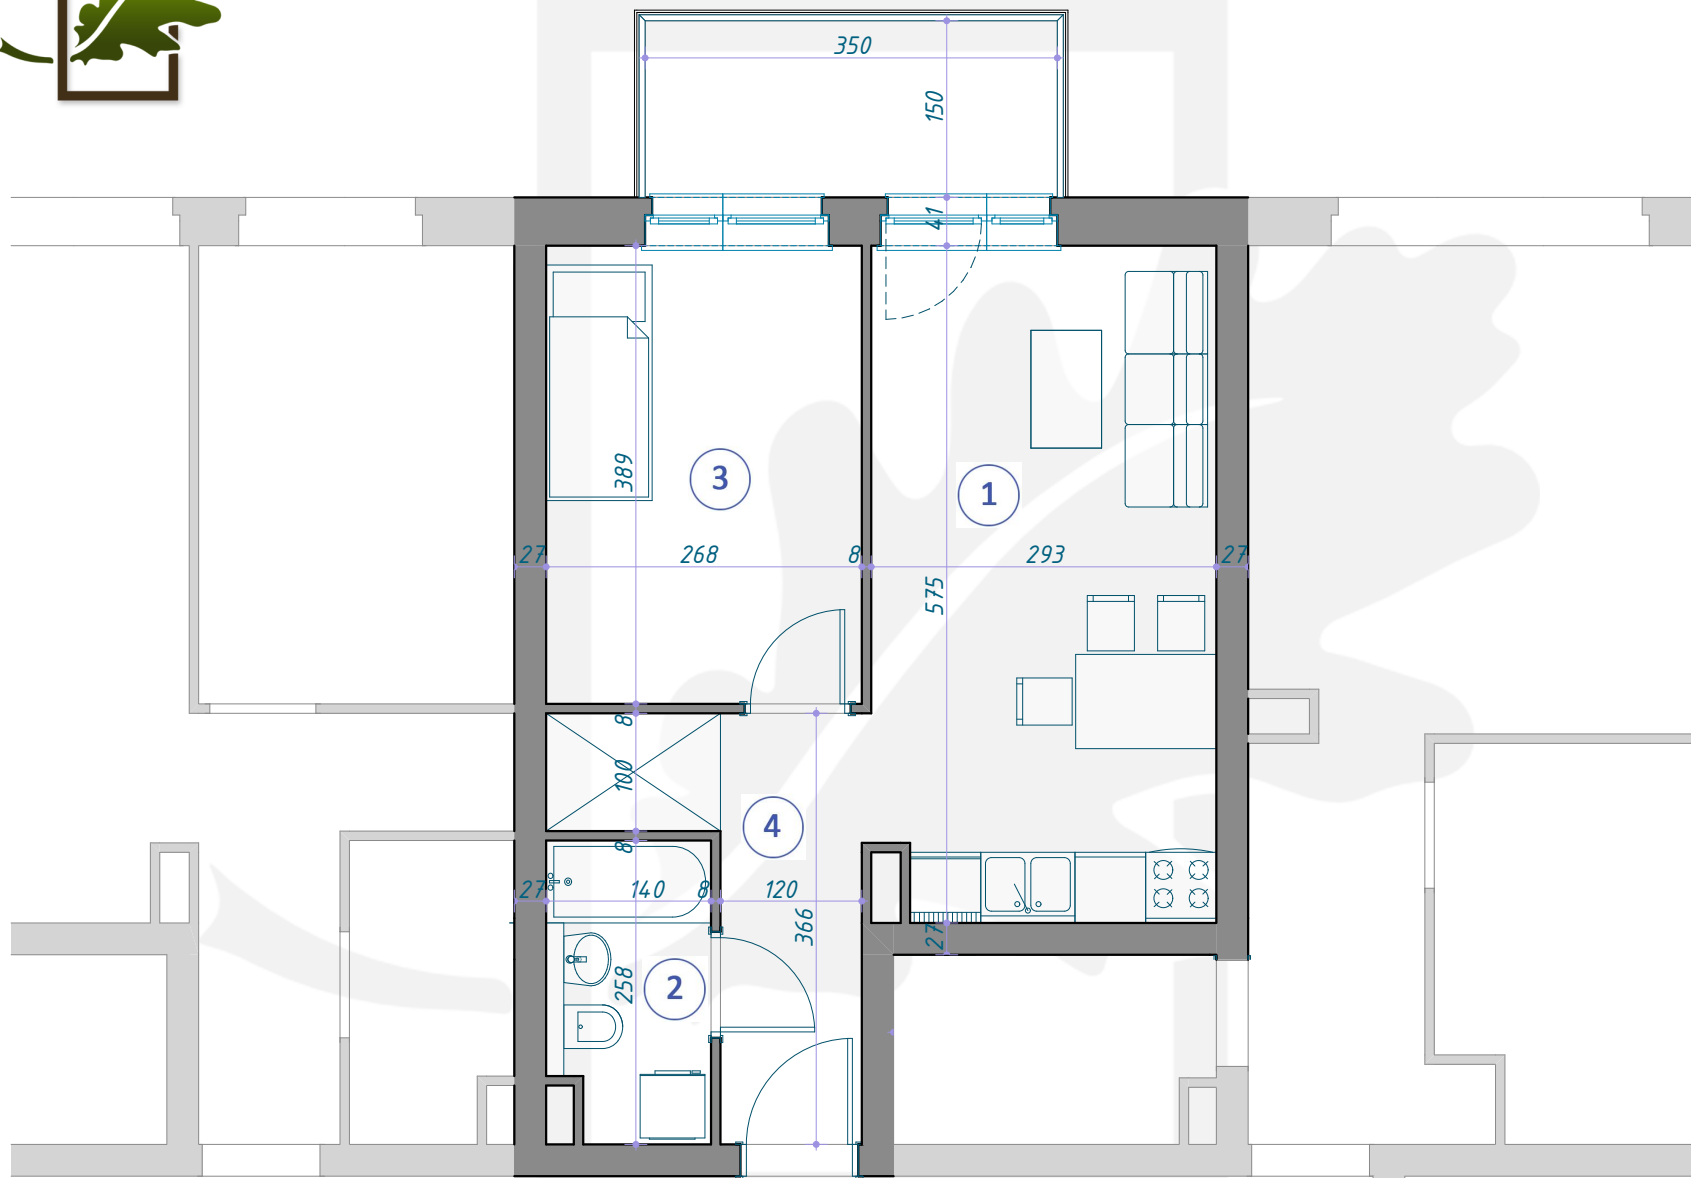

OSIEDLE DĘBOWE

MIESZKANIE B7/3/16

PIĘTRO +3 (KONDYGNACJA 4) / BLOK B7

1	SALON Z ANEKSEM KUCHENNYM	16,62m ²
2	ŁAZIENKA	3,43m ²
3	POKÓJ	10,43m ²
4	KORYTARZ	5,87m ²
		<hr/>
		36,35m ²