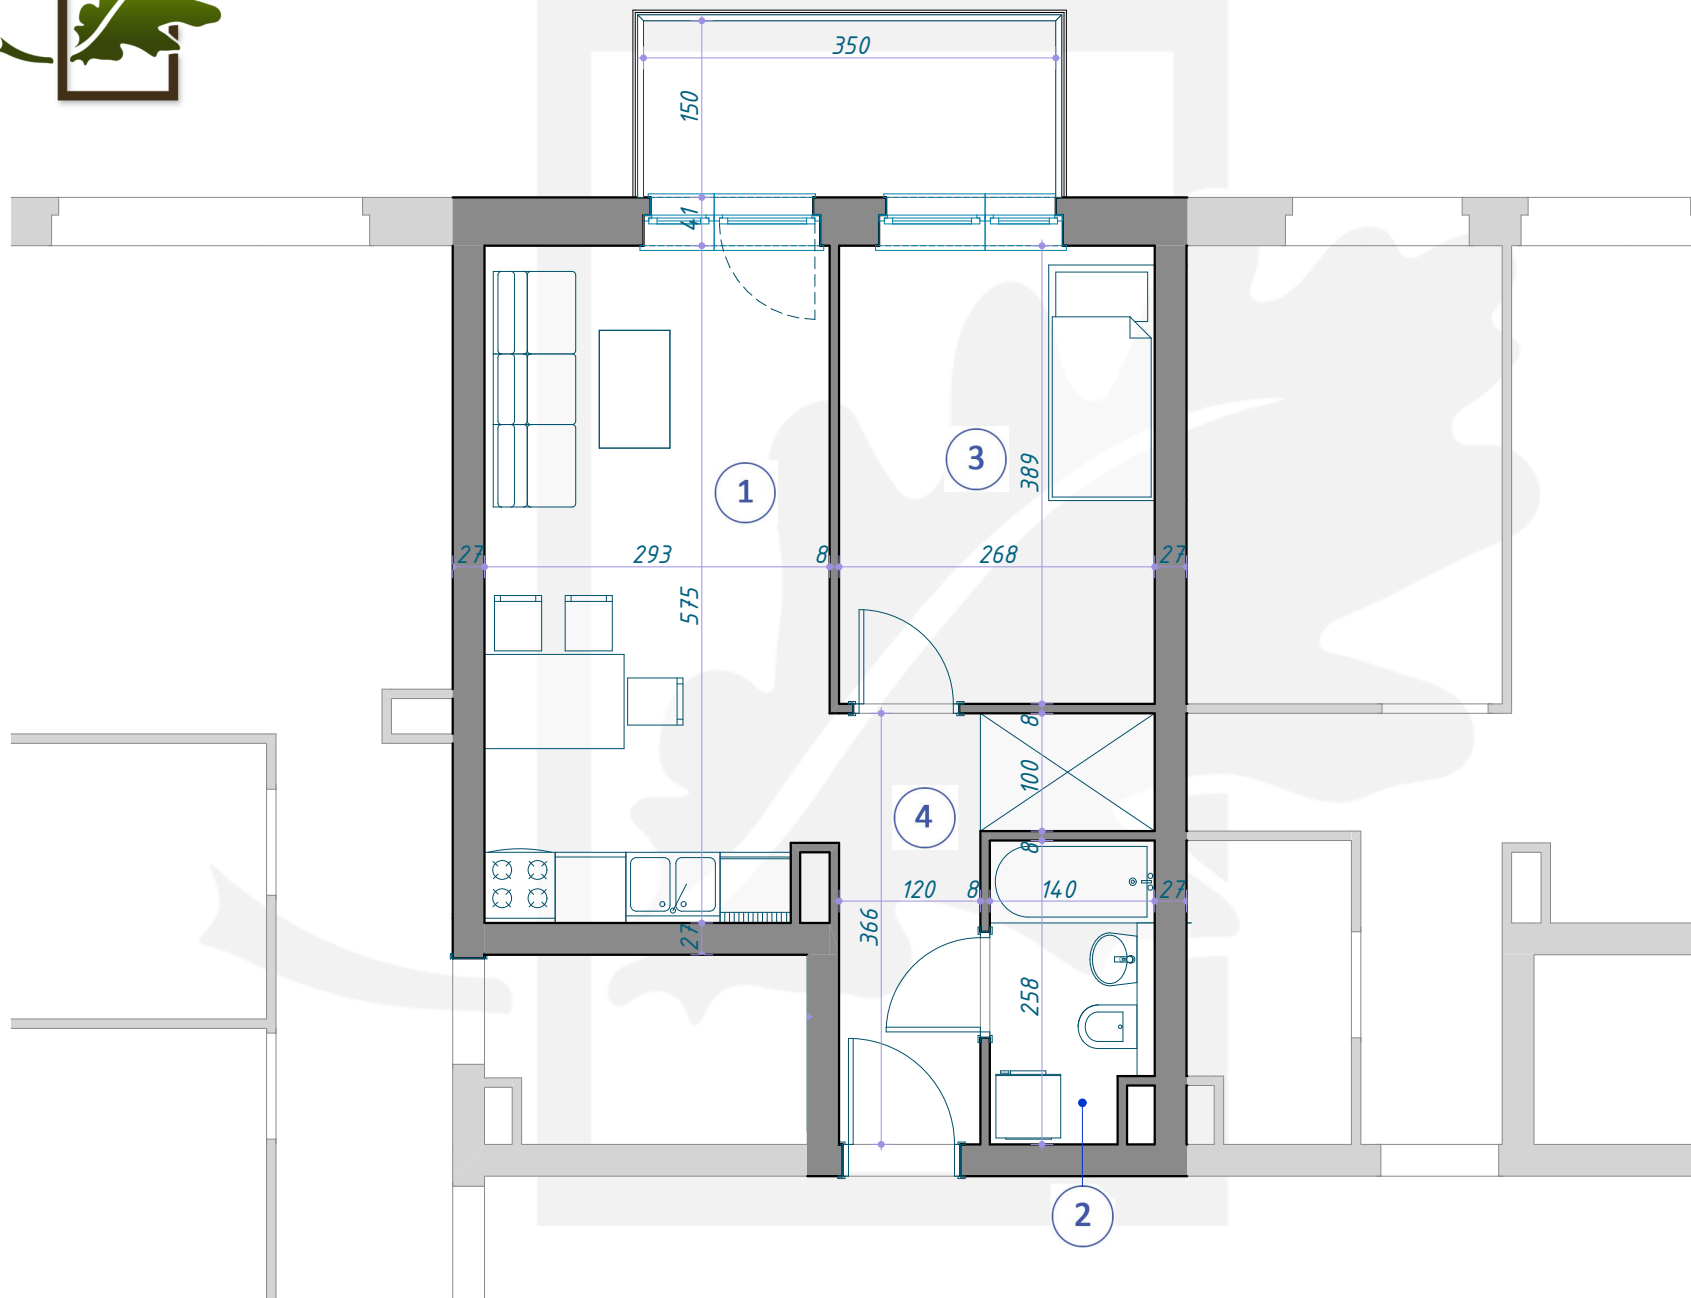

OSIEDLE DĘBOWE

MIESZKANIE B7/2/9

PIĘTRO +2 (KONDYGNACJA 3) / BLOK B7

1	SALON Z ANEKSEM KUCHENNYM	16,62m ²
2	ŁAZIENKA	3,43m ²
3	POKÓJ	10,43m ²
4	KORYTARZ	5,87m ²
<hr/>		
		36,35m ²