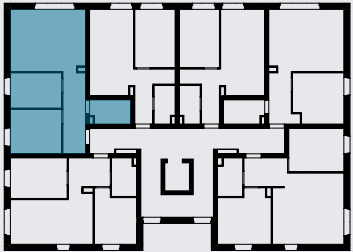

OSIEDLE DĘBOWE

MIESZKANIE B7/2/8

PIĘTRO +2 (KONDYGNACJA 3) / BLOK B7

- 1 SALON Z ANEKSEM KUCHENNYM 20,48m²
- 2 ŁAZIENKA 4,23m²
- 3 POKÓJ 10,13m²
- 4 POKÓJ 7,99m²
- 5 KORYTARZ 8,08m²

50,91m²

+48 515 850 306