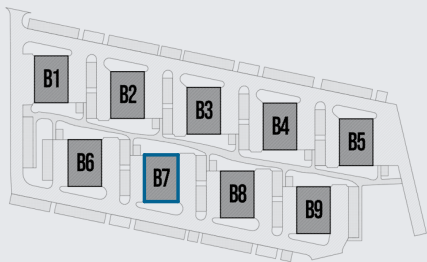

OSIEDLE DĘBOWE

MIESZKANIE B7/2/8

PIĘTRO +2 (KONDYGNACJA 3) / BLOK B7

- 1 SALON Z ANEKSEM KUCHENNYM 20,48m²
- 2 ŁAZIENKA 4,23m²
- 3 POKÓJ 10,13m²
- 4 POKÓJ 7,99m²
- 5 KORYTARZ 8,08m²

50,91m²

+48 515 850 306