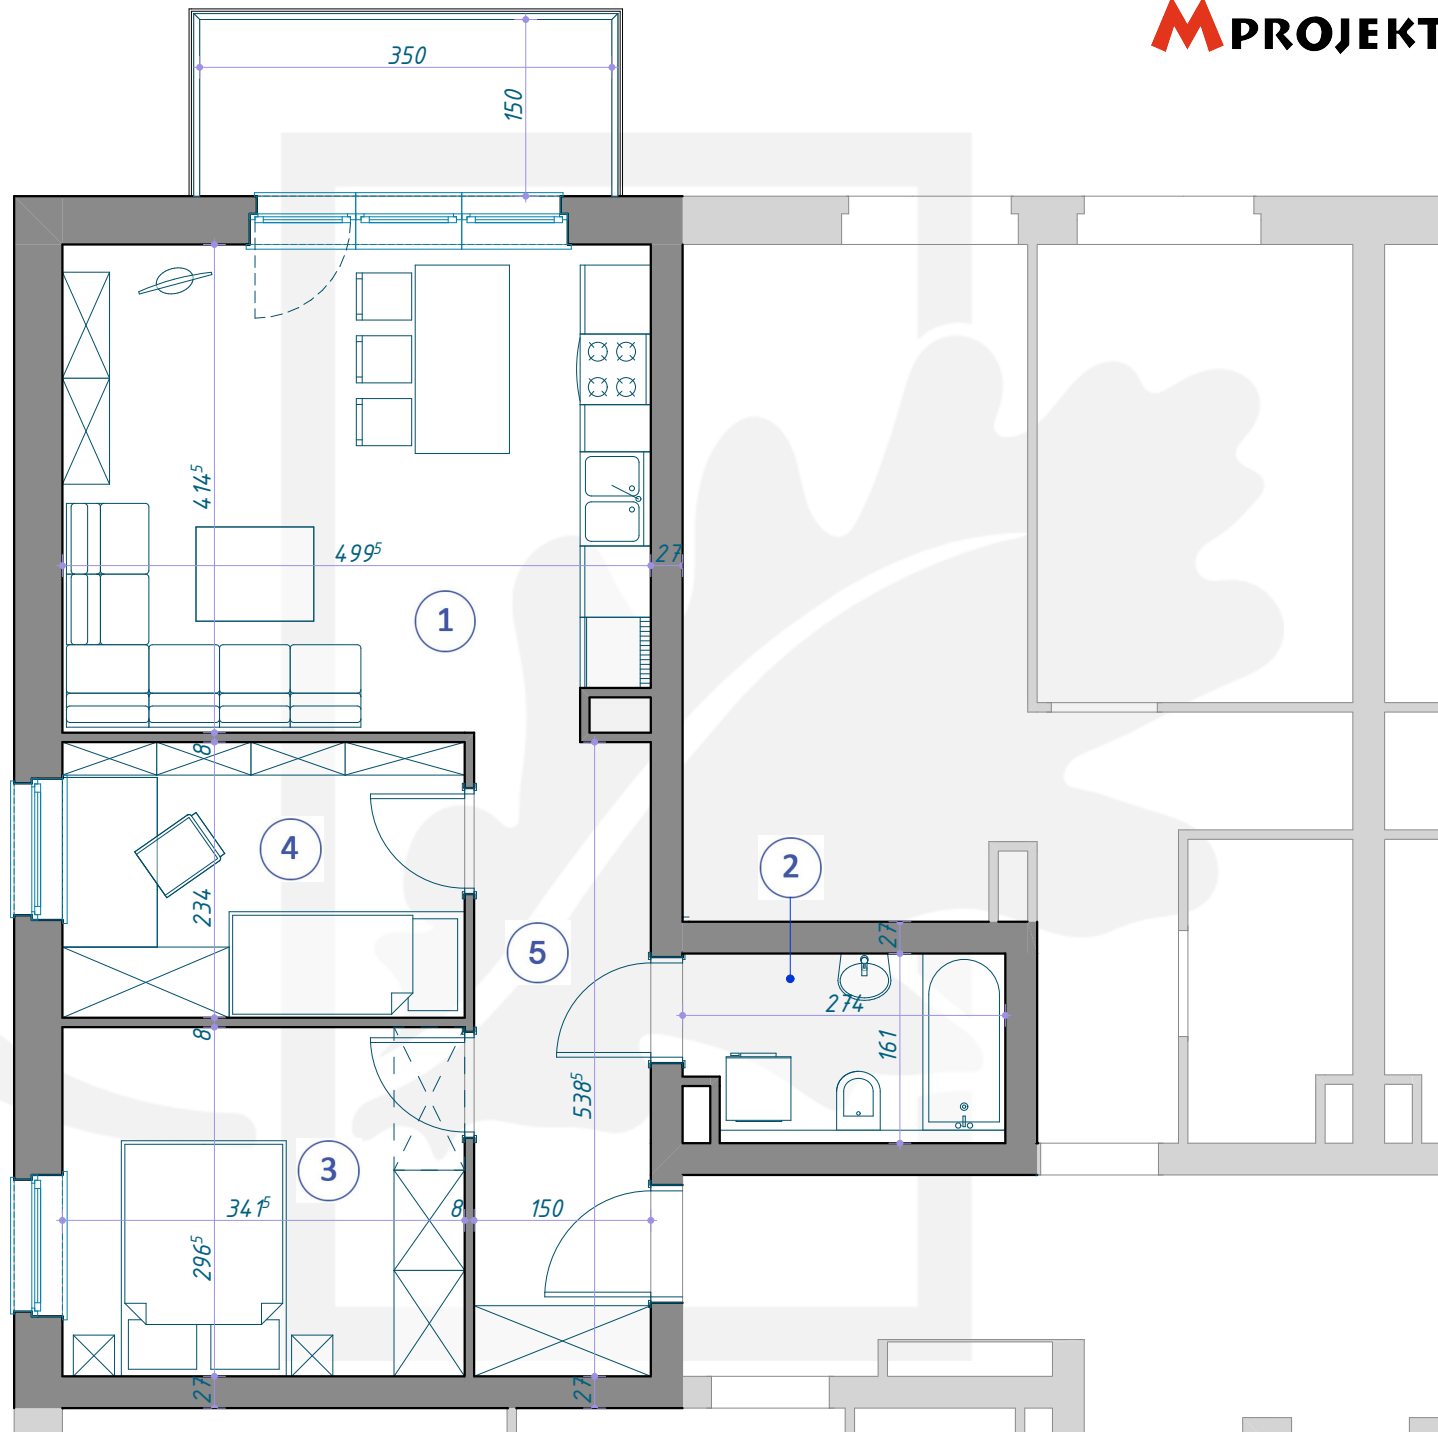

OSIEDLE DĘBOWE

MIESZKANIE B7/2/8

PIĘTRO +2 (KONDYGNACJA 3) / BLOK B7

- 1 SALON Z ANEKSEM KUCHENNYM 20,48m²
- 2 ŁAZIENKA 4,23m²
- 3 POKÓJ 10,13m²
- 4 POKÓJ 7,99m²
- 5 KORYTARZ 8,08m²

50,91m²

+48 515 850 306