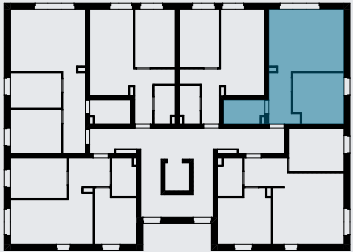

OSIEDLE DĘBOWE

MIESZKANIE B7/2/11 PIĘTRO +2 (KONDYGNACJA 3) / BLOK B7

- 1 SALON Z ANEKSEM KUCHENNYM 20,48m²
- 2 ŁAZIENKA 4,23m²
- 3 POKÓJ 11,17m²
- 4 KORYTARZ 5,52m²

41,40m²