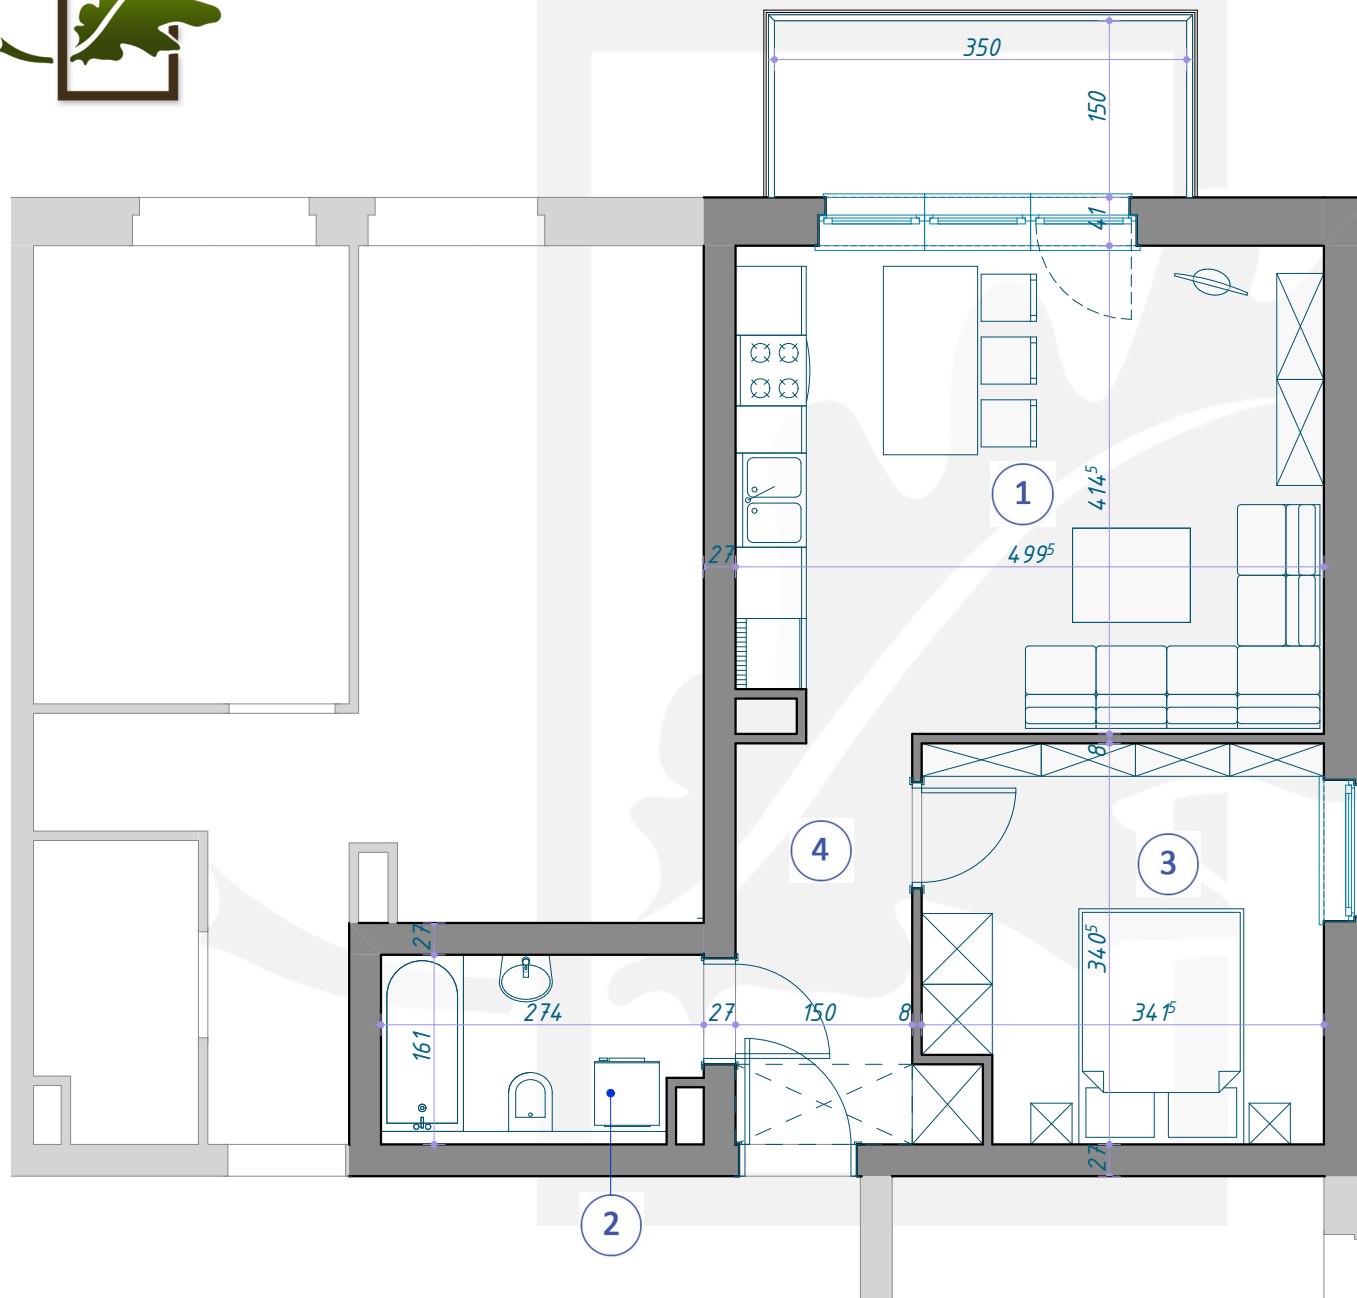

OSIEDLE DĘBOWE

MIESZKANIE B7/2/11 PIĘTRO +2 (KONDYGNACJA 3) / BLOK B7

- 1 SALON Z ANEKSEM KUCHENNYM 20,48m²
- 2 ŁAZIENKA 4,23m²
- 3 POKÓJ 11,17m²
- 4 KORYTARZ 5,52m²

41,40m²