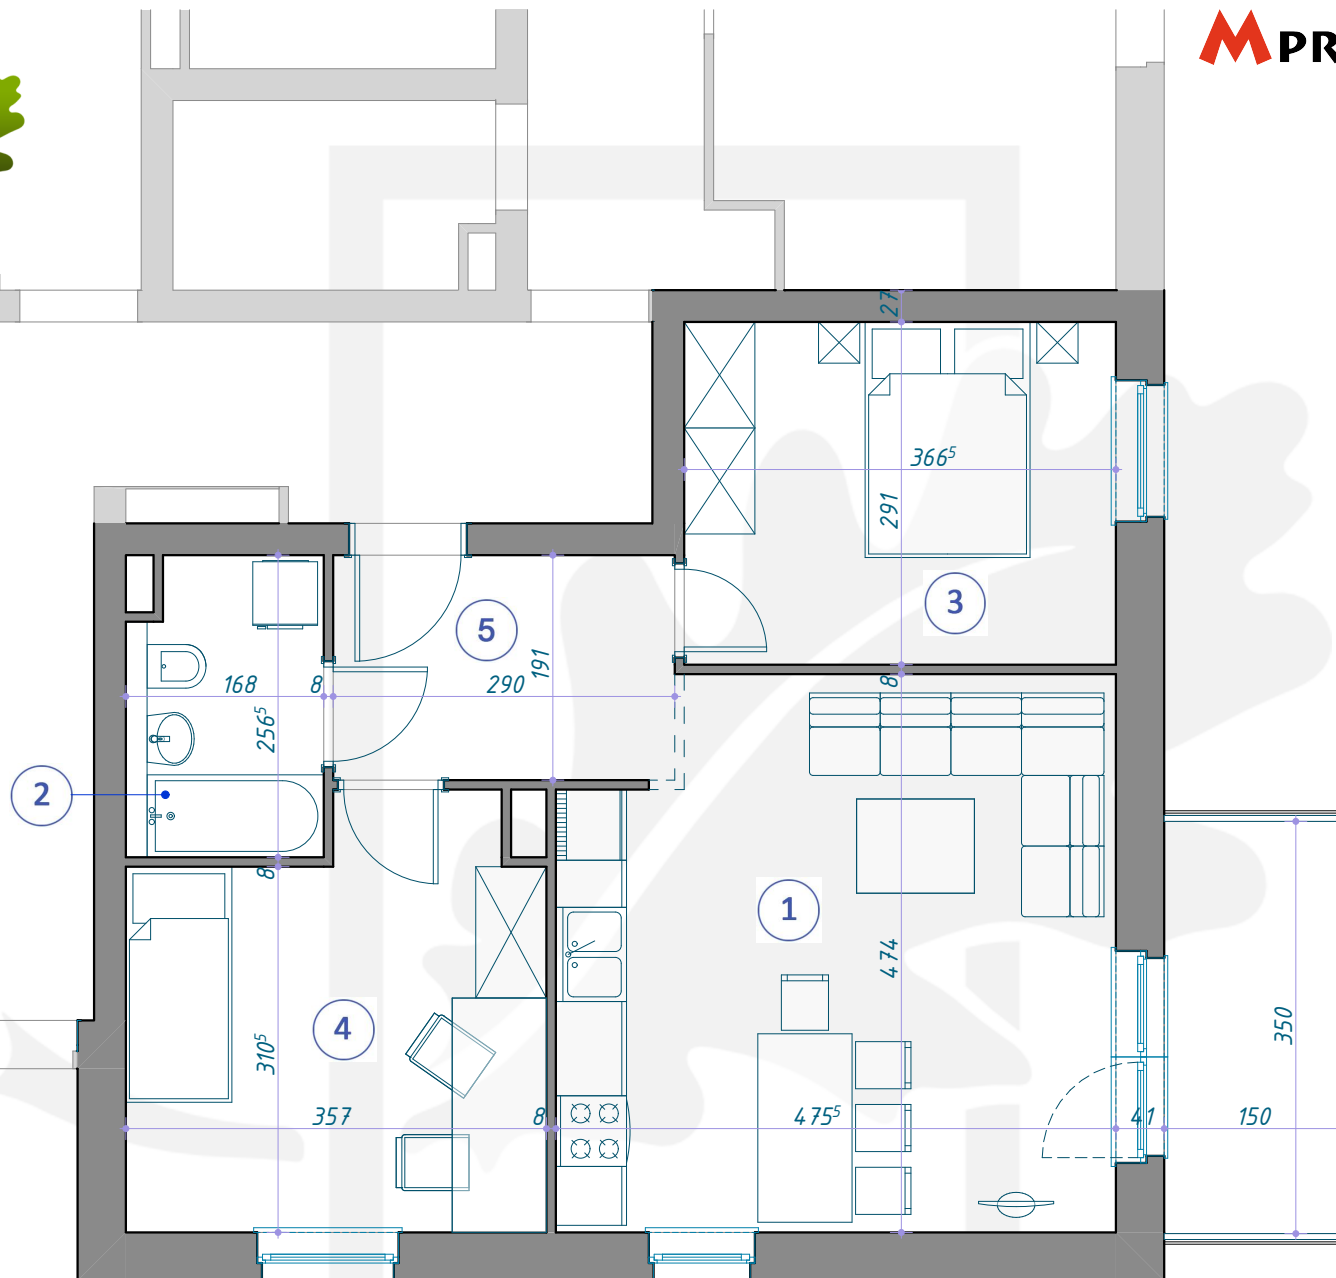

OSIEDLE DĘBOWE

MIESZKANIE B7/1/6

PIĘTRO +1 (KONDYGNACJA 2) / BLOK B7

- 1 SALON Z ANEKSEM KUCHENNYM 21,47m²
- 2 ŁAZIENKA 4,13m²
- 3 POKÓJ 10,67m²
- 4 POKÓJ 12,02m²
- 5 KORYTARZ 5,54m²

53,83m²