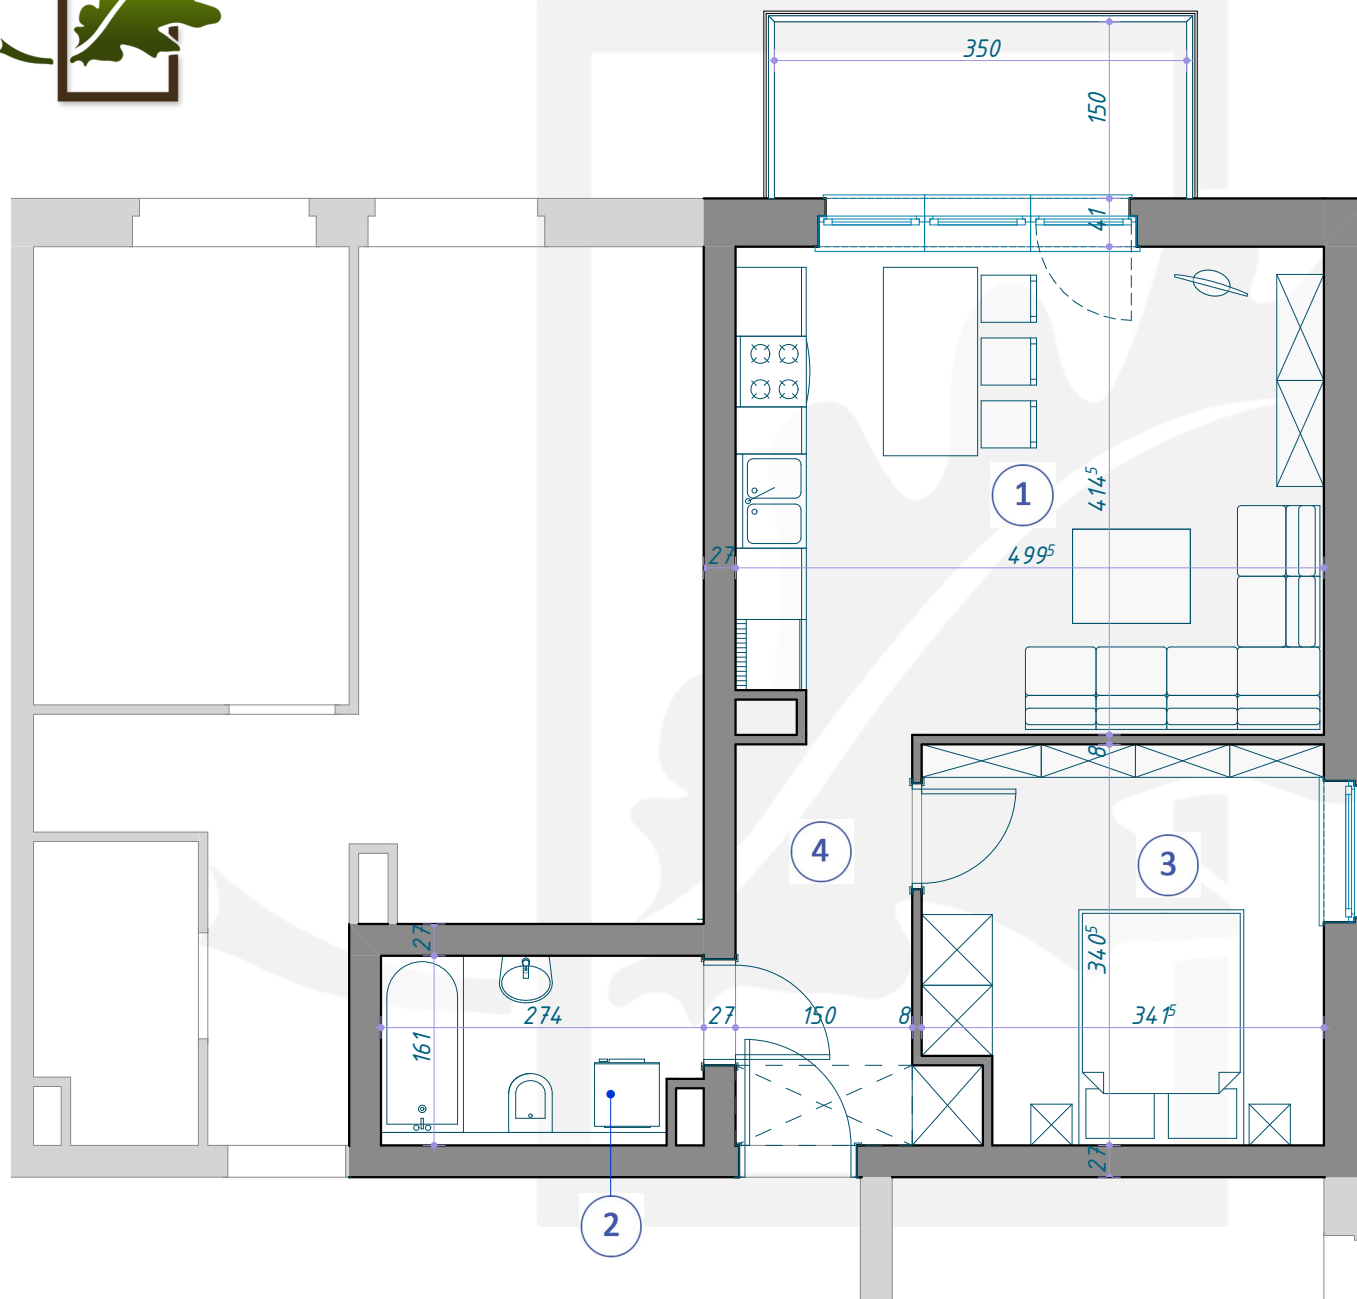

OSIEDLE DĘBOWE

MIESZKANIE B7/1/5 PIĘTRO +1 (KONDYGNACJA 2) / BLOK B7

1	SALON Z ANEKSEM KUCHENNYM	20,48m ²
2	ŁAZIENKA	4,23m ²
3	POKÓJ	11,17m ²
4	KORYTARZ	5,52m ²
<hr/>		
		41,40m ²