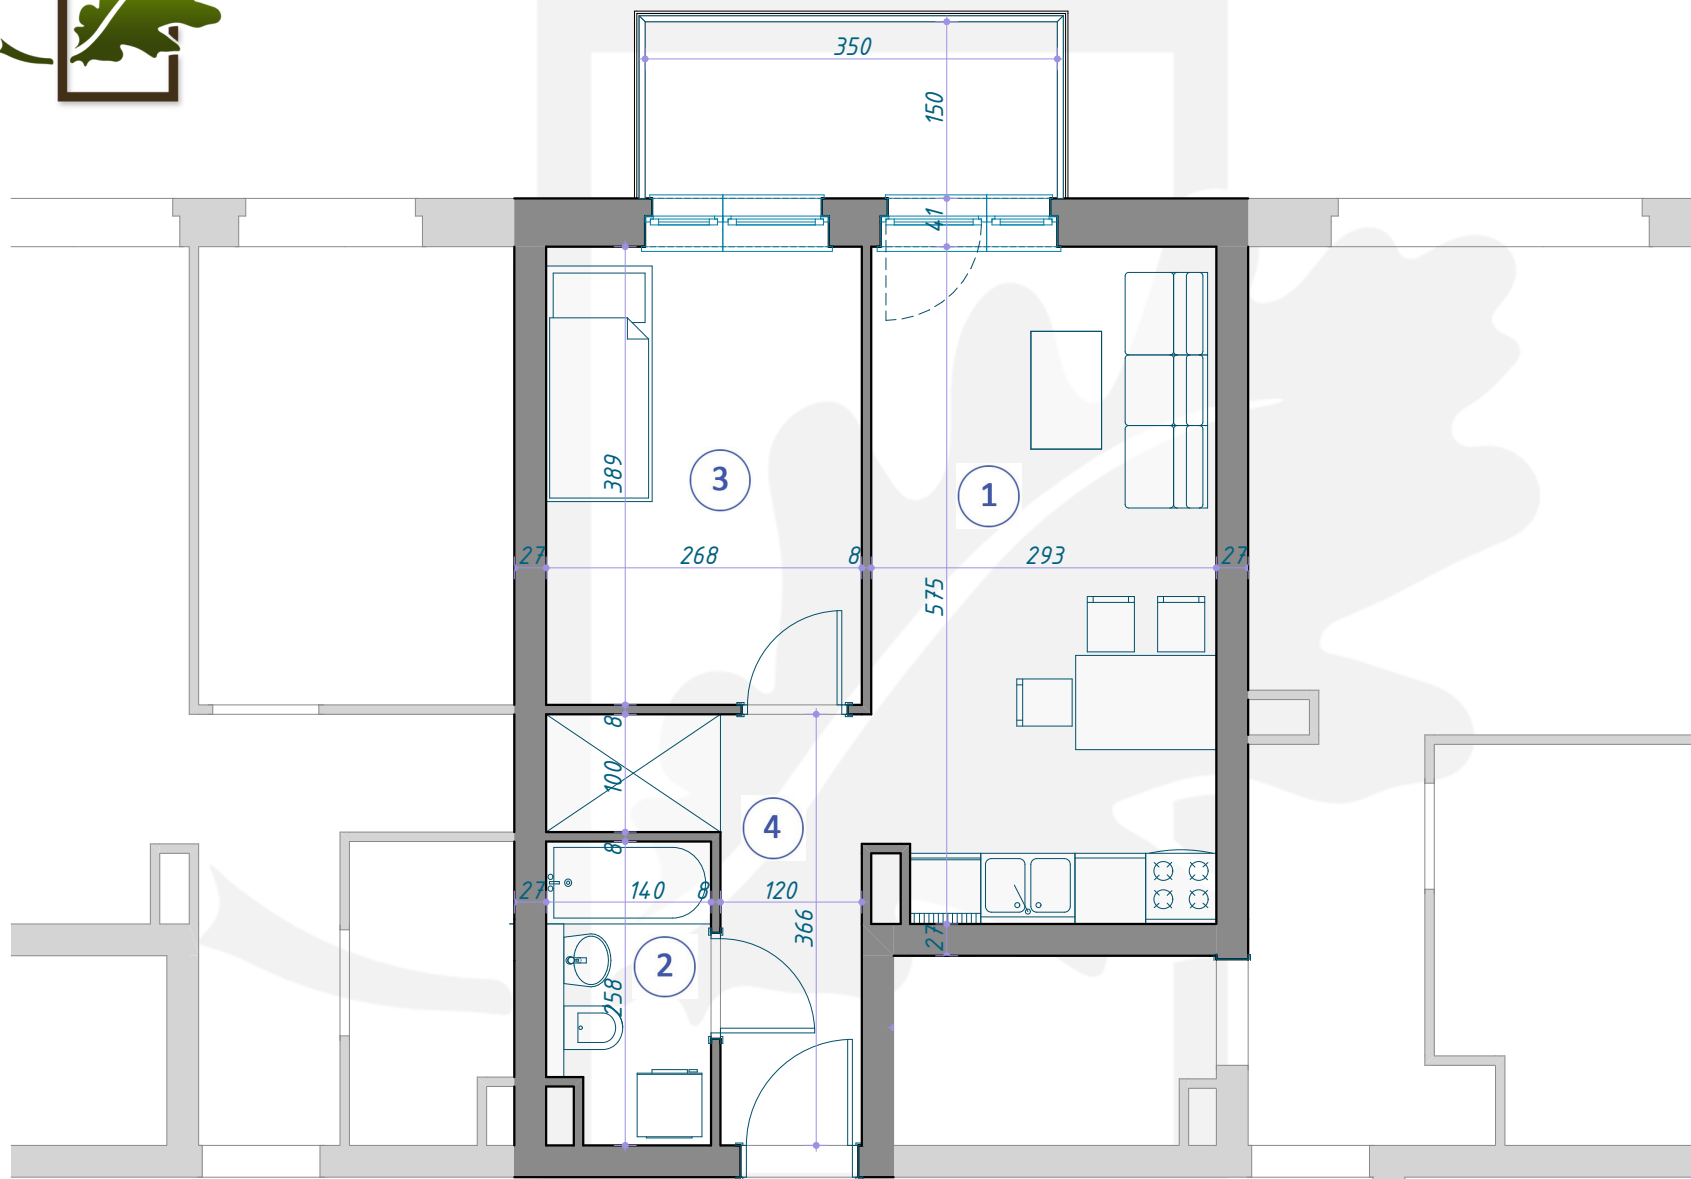

OSIEDLE DĘBOWE

MIESZKANIE B7/1/4

PIĘTRO +1 (KONDYGNACJA 2) / BLOK B7

1	SALON Z ANEKSEM KUCHENNYM	16,62m ²
2	ŁAZIENKA	3,43m ²
3	POKÓJ	10,43m ²
4	KORYTARZ	5,87m ²
		<hr/>
		36,35m ²