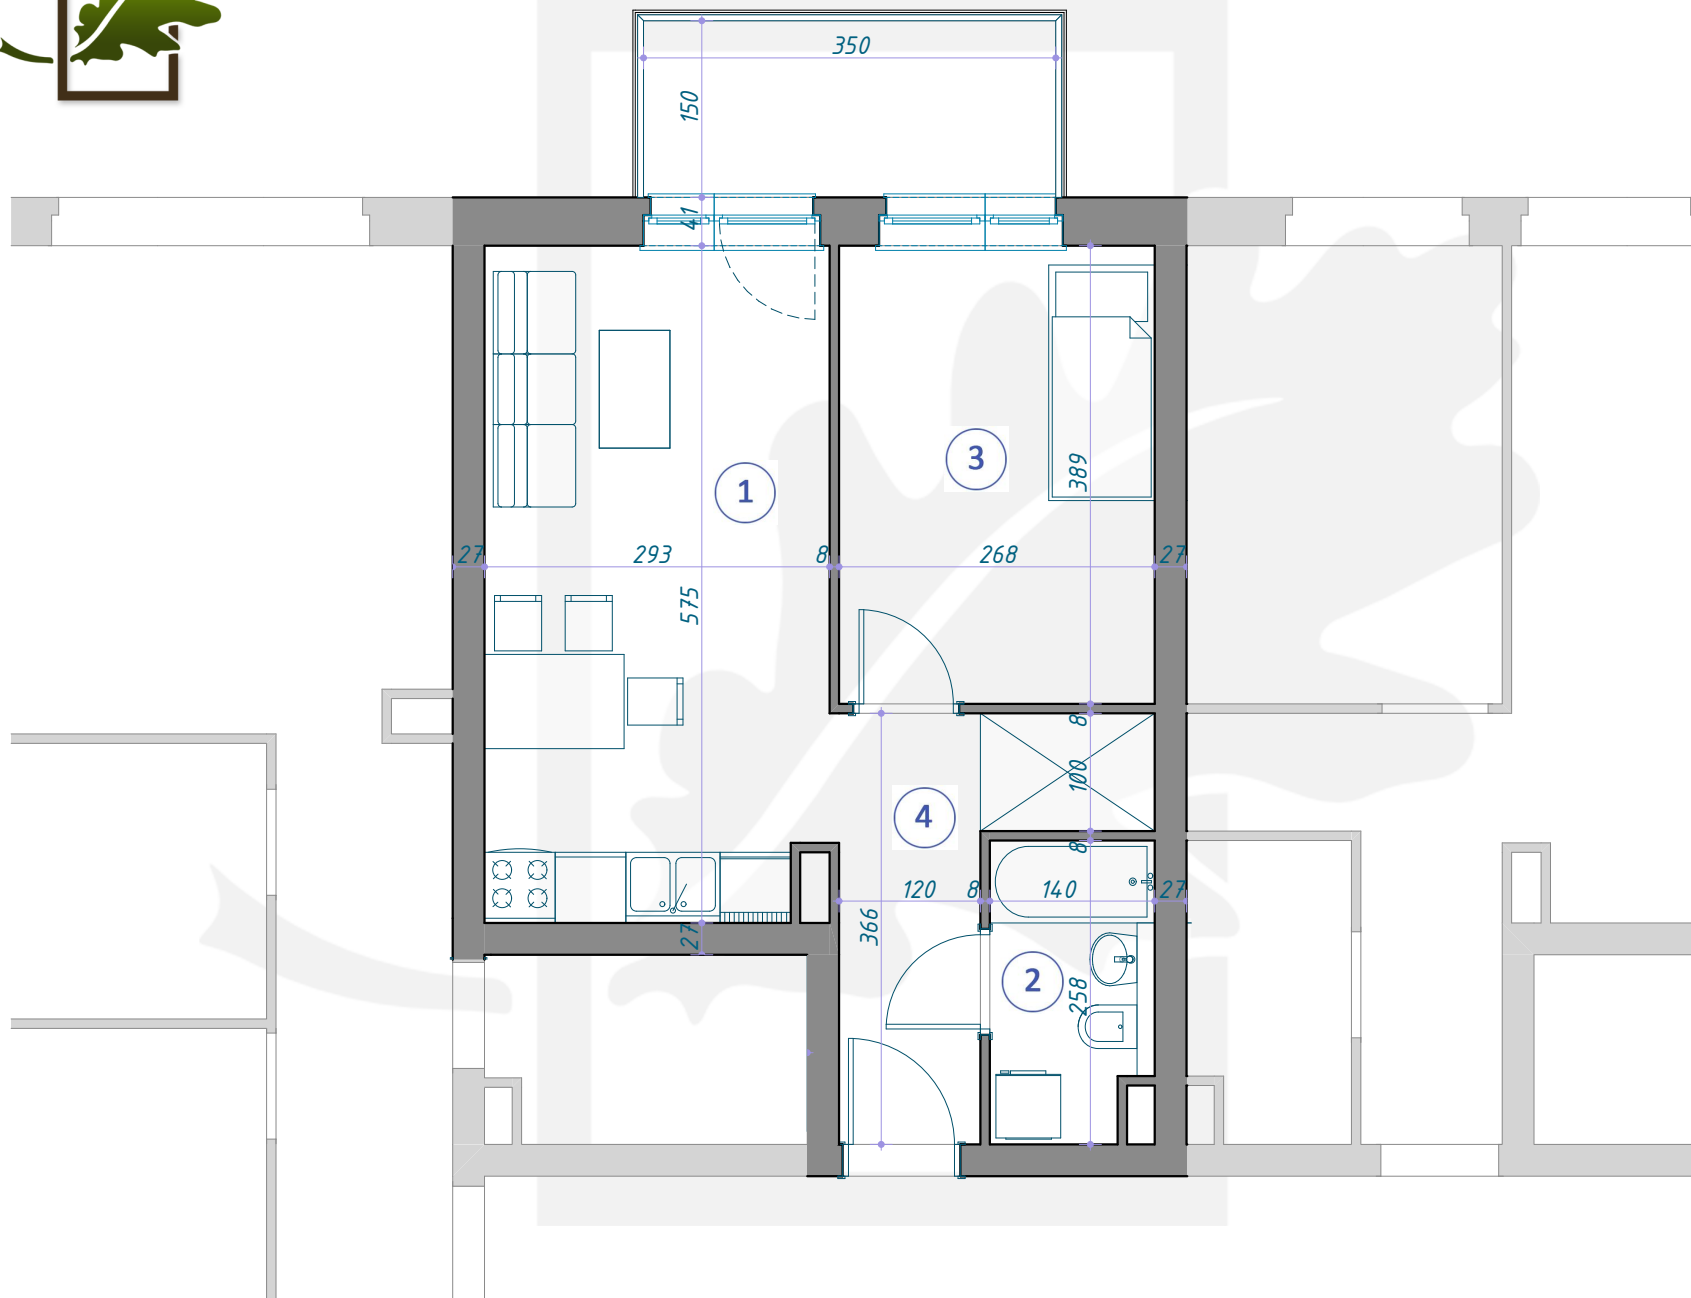

OSIEDLE DĘBOWE

MIESZKANIE B7/1/3

PIĘTRO +1 (KONDYGNACJA 2) / BLOK B7

1	SALON Z ANEKSEM KUCHENNYM	16,62m ²
2	ŁAZIENKA	3,43m ²
3	POKÓJ	10,43m ²
4	KORYTARZ	5,87m ²
		<hr/>
		36,35m ²