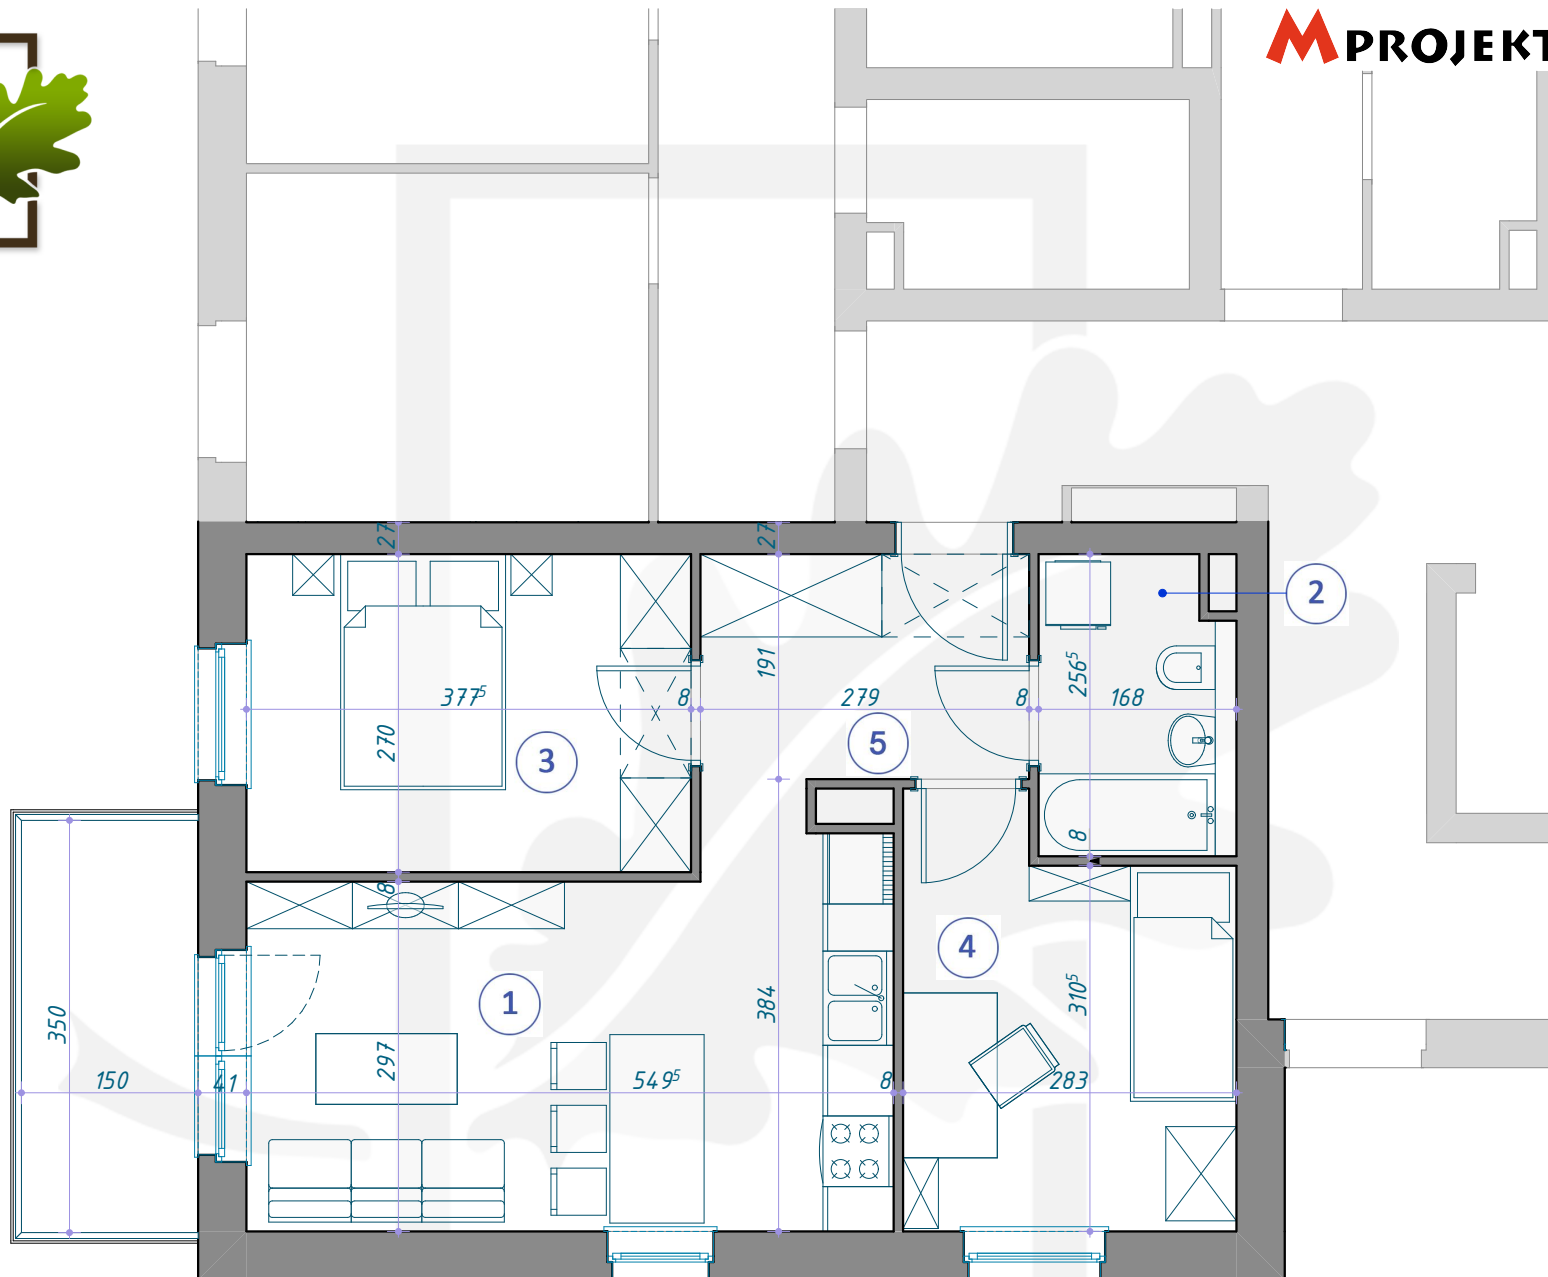

OSIEDLE DĘBOWE

MIESZKANIE B7/1/1

PIĘTRO +1 (KONDYGNACJA 2) / BLOK B7

1	SALON Z ANEKSEM KUCHENNYM	17,33m ²
2	ŁAZIENKA	4,13m ²
3	POKÓJ	10,19m ²
4	POKÓJ	9,49m ²
5	KORYTARZ	5,33m ²
<hr/>		
		46,47m ²