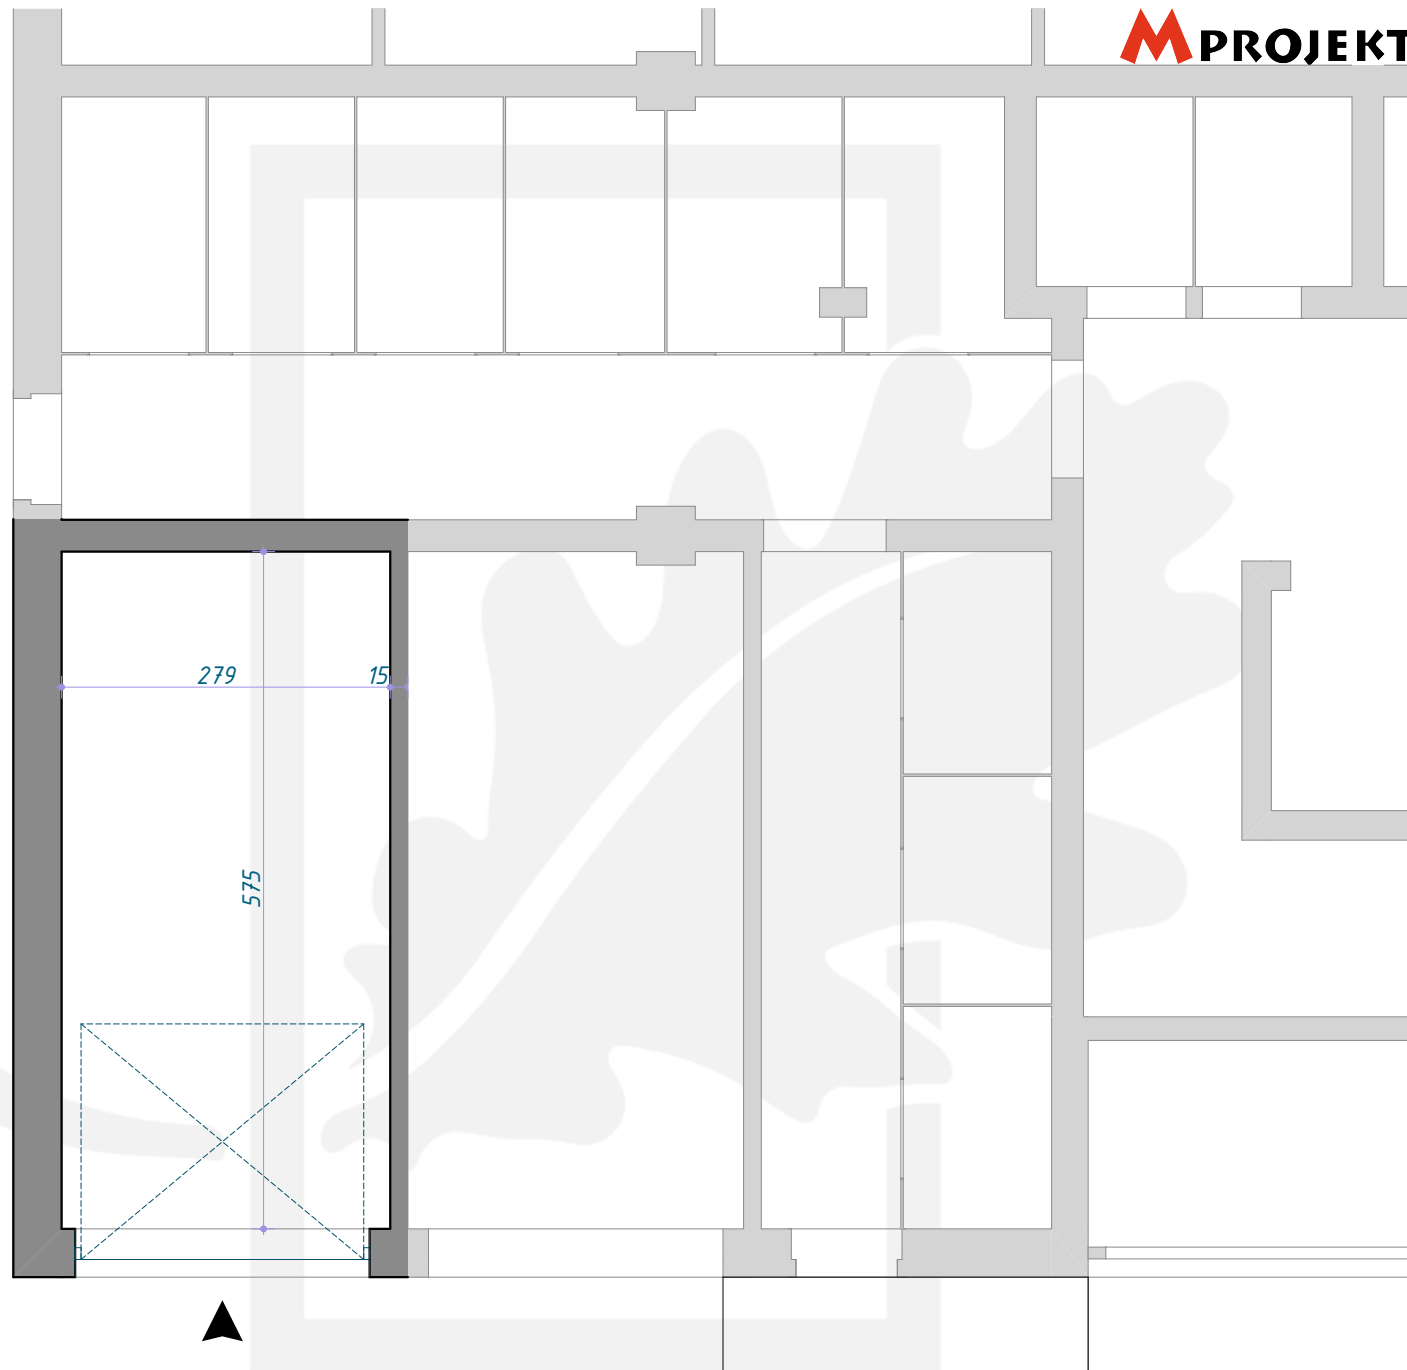

OSIEDLE DĘBOWE

GARAŻ B7/0/9

PARTER (KONDYGNACJA 1) / BLOK B7

MPROJEKT

POWIERZCHNIA: **15,90m²**

+48 515 850 306

www.MIESZKANIA-KOSCIAN.PL

MIESZKANIA-KOSCIAN@02.PL