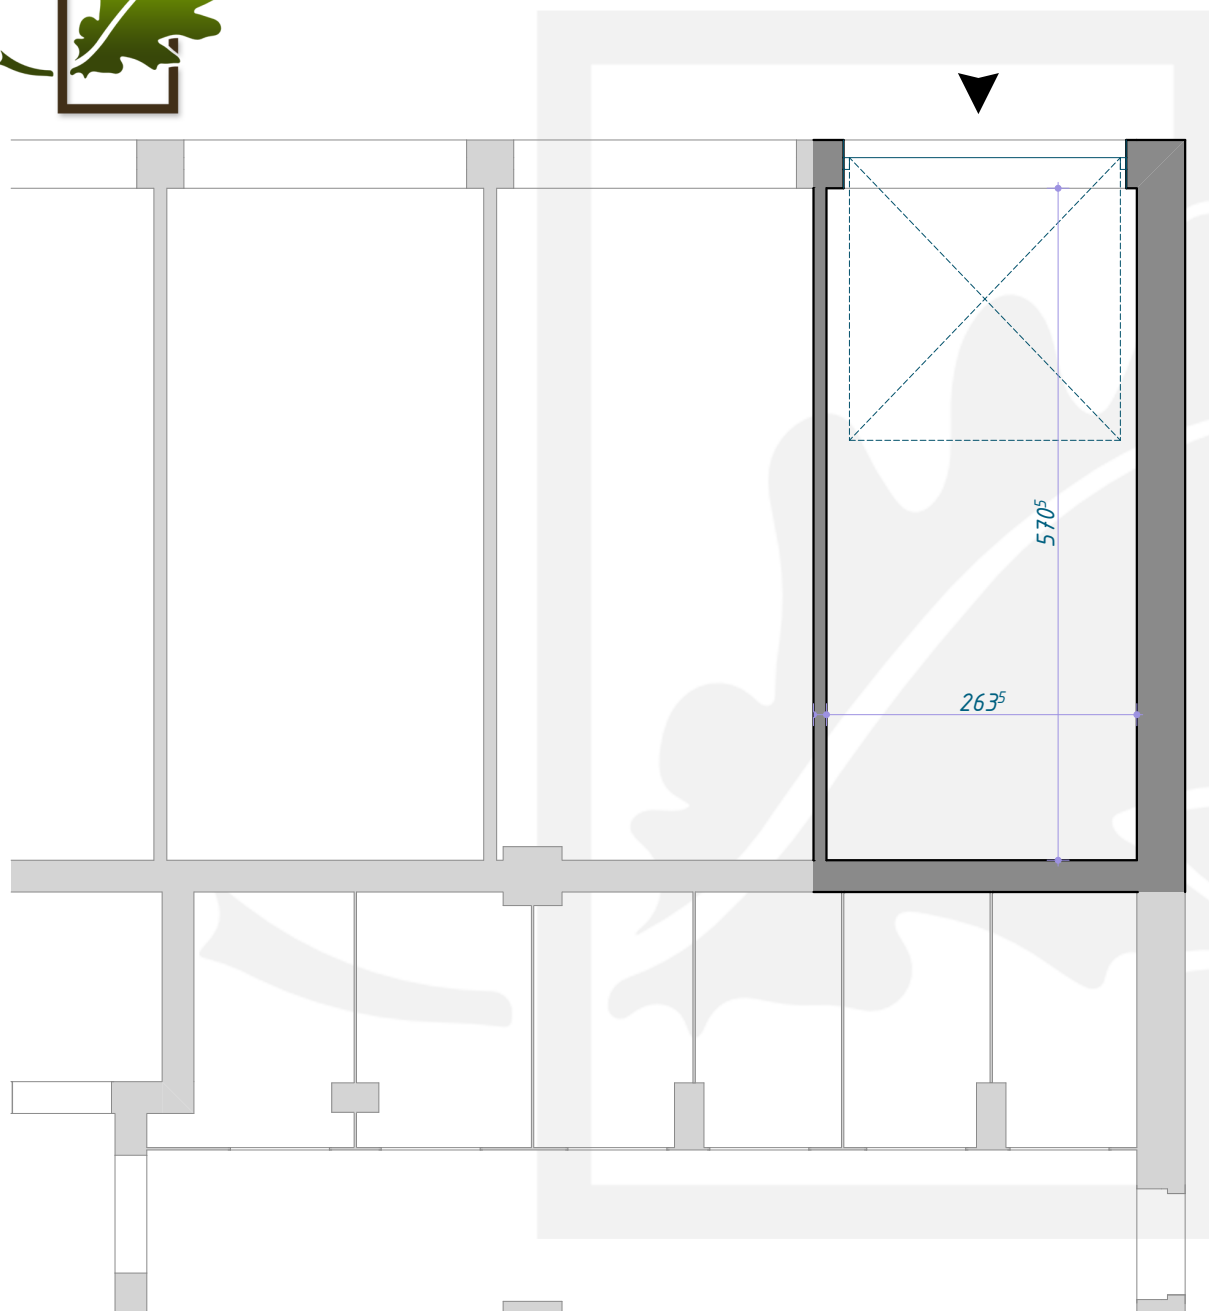

OSIEDLE DĘBOWE

GARAŻ B7/0/8

PARTER (KONDYGNACJA 1) / BLOK B7

POWIERZCHNIA: **15,02m²**