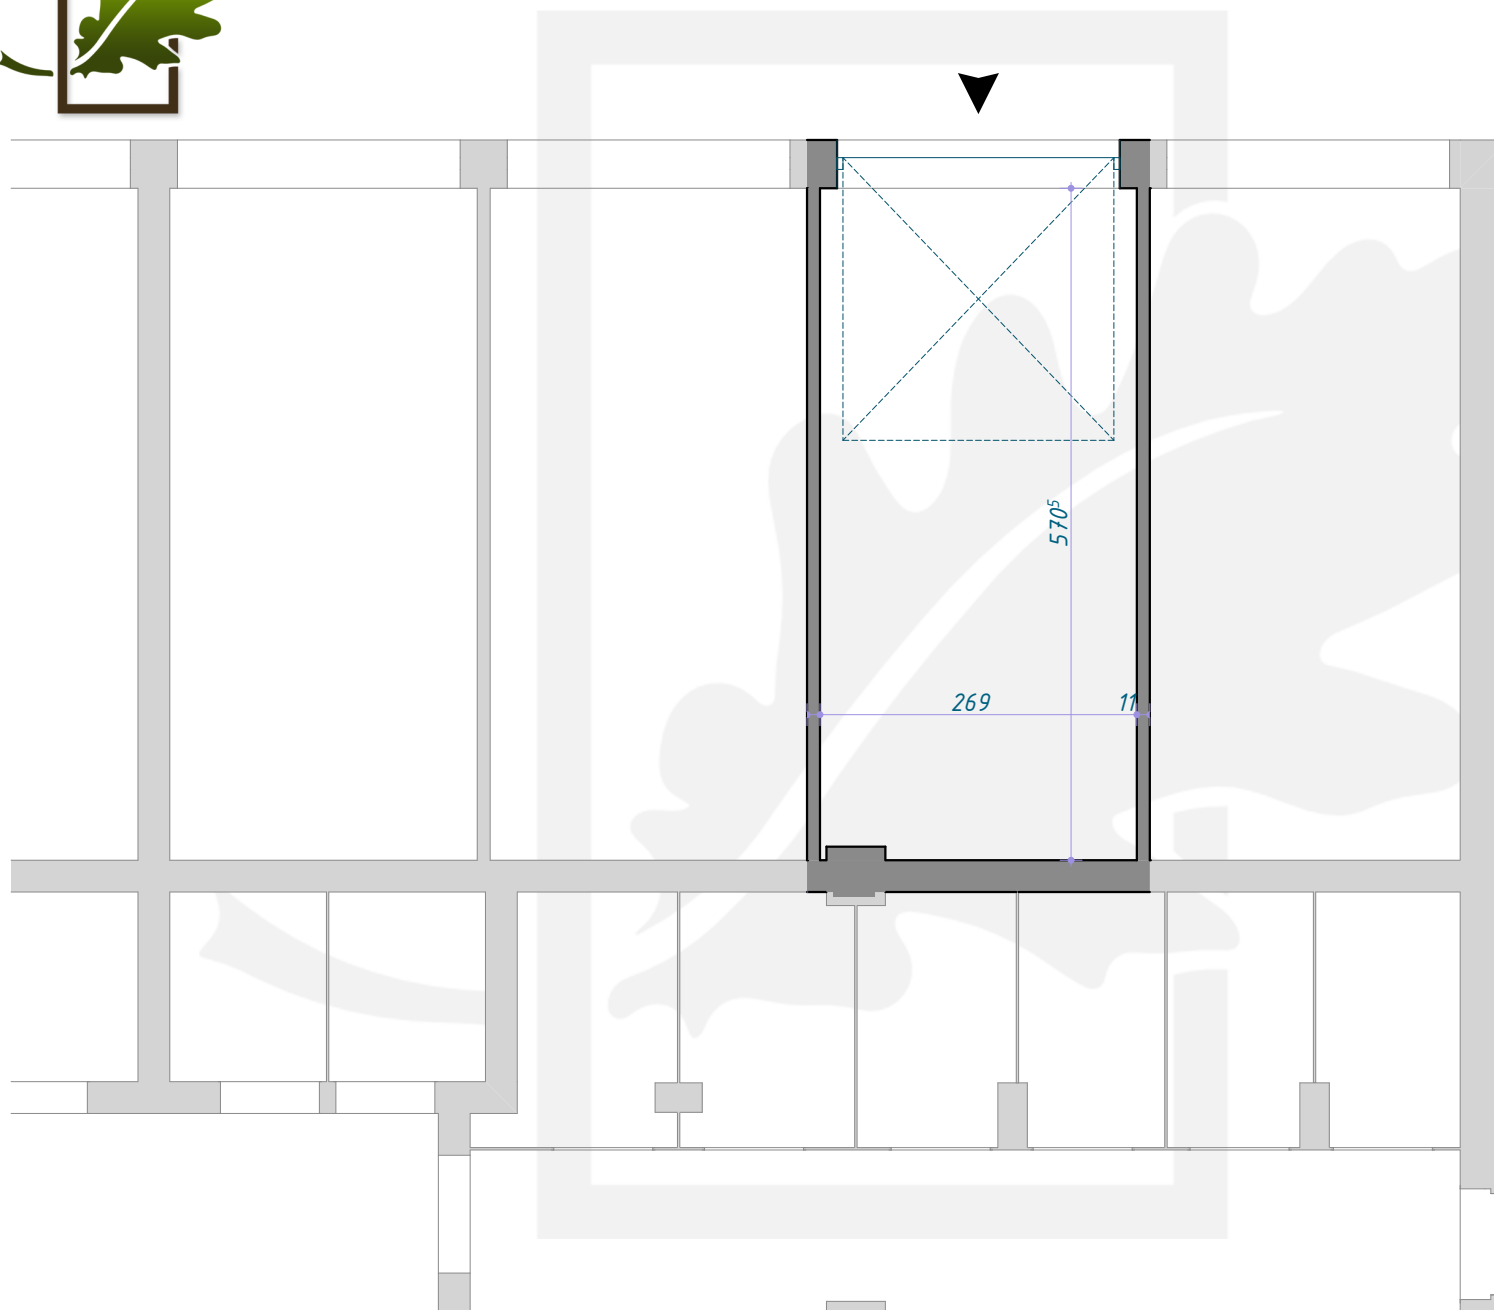

OSIEDLE DĘBOWE

GARAŻ B7/0/7

PARTER (KONDYGNACJA 1) / BLOK B7

POWIERZCHNIA: **15,28m²**