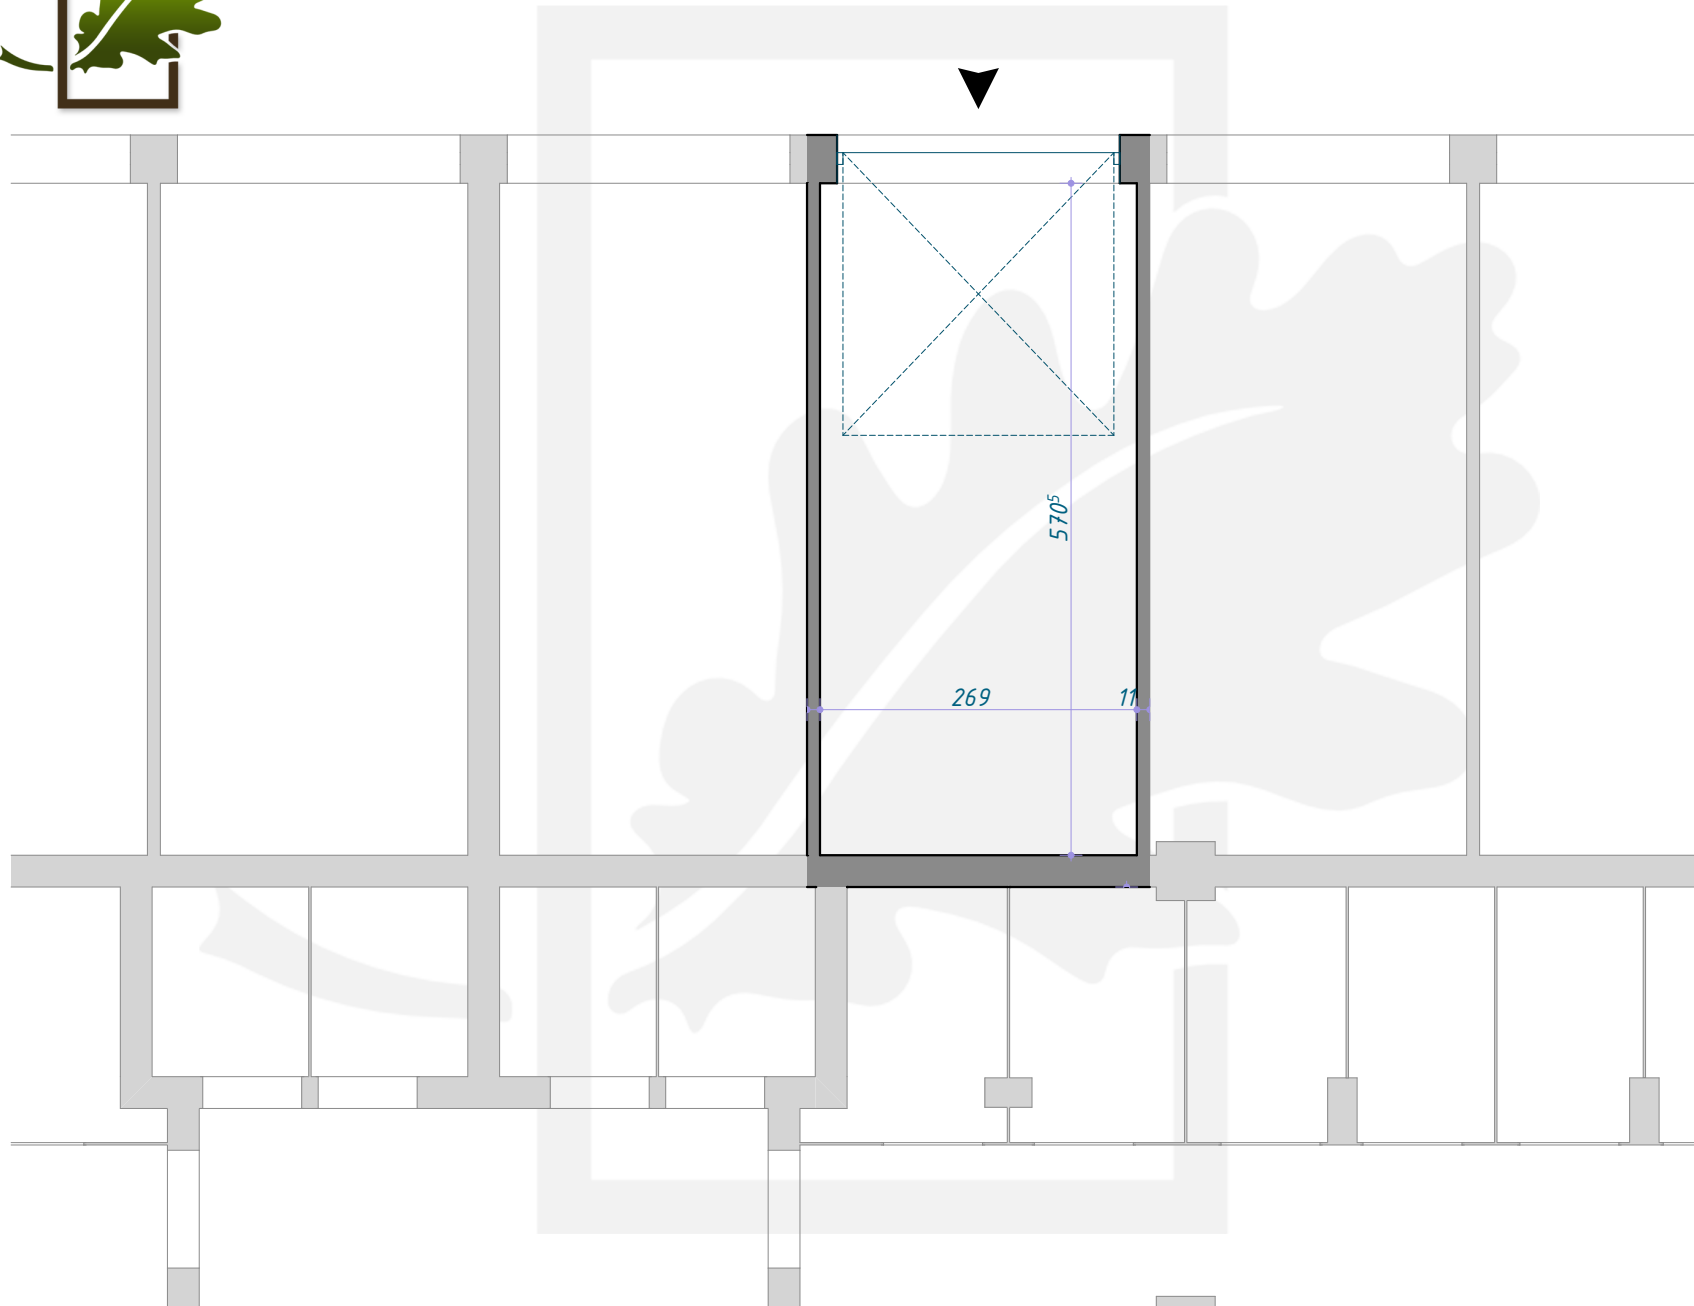

OSIEDLE DĘBOWE

GARAŻ B7/0/6

PARTER (KONDYGNACJA 1) / BLOK B7

POWIERZCHNIA: **15,33m²**