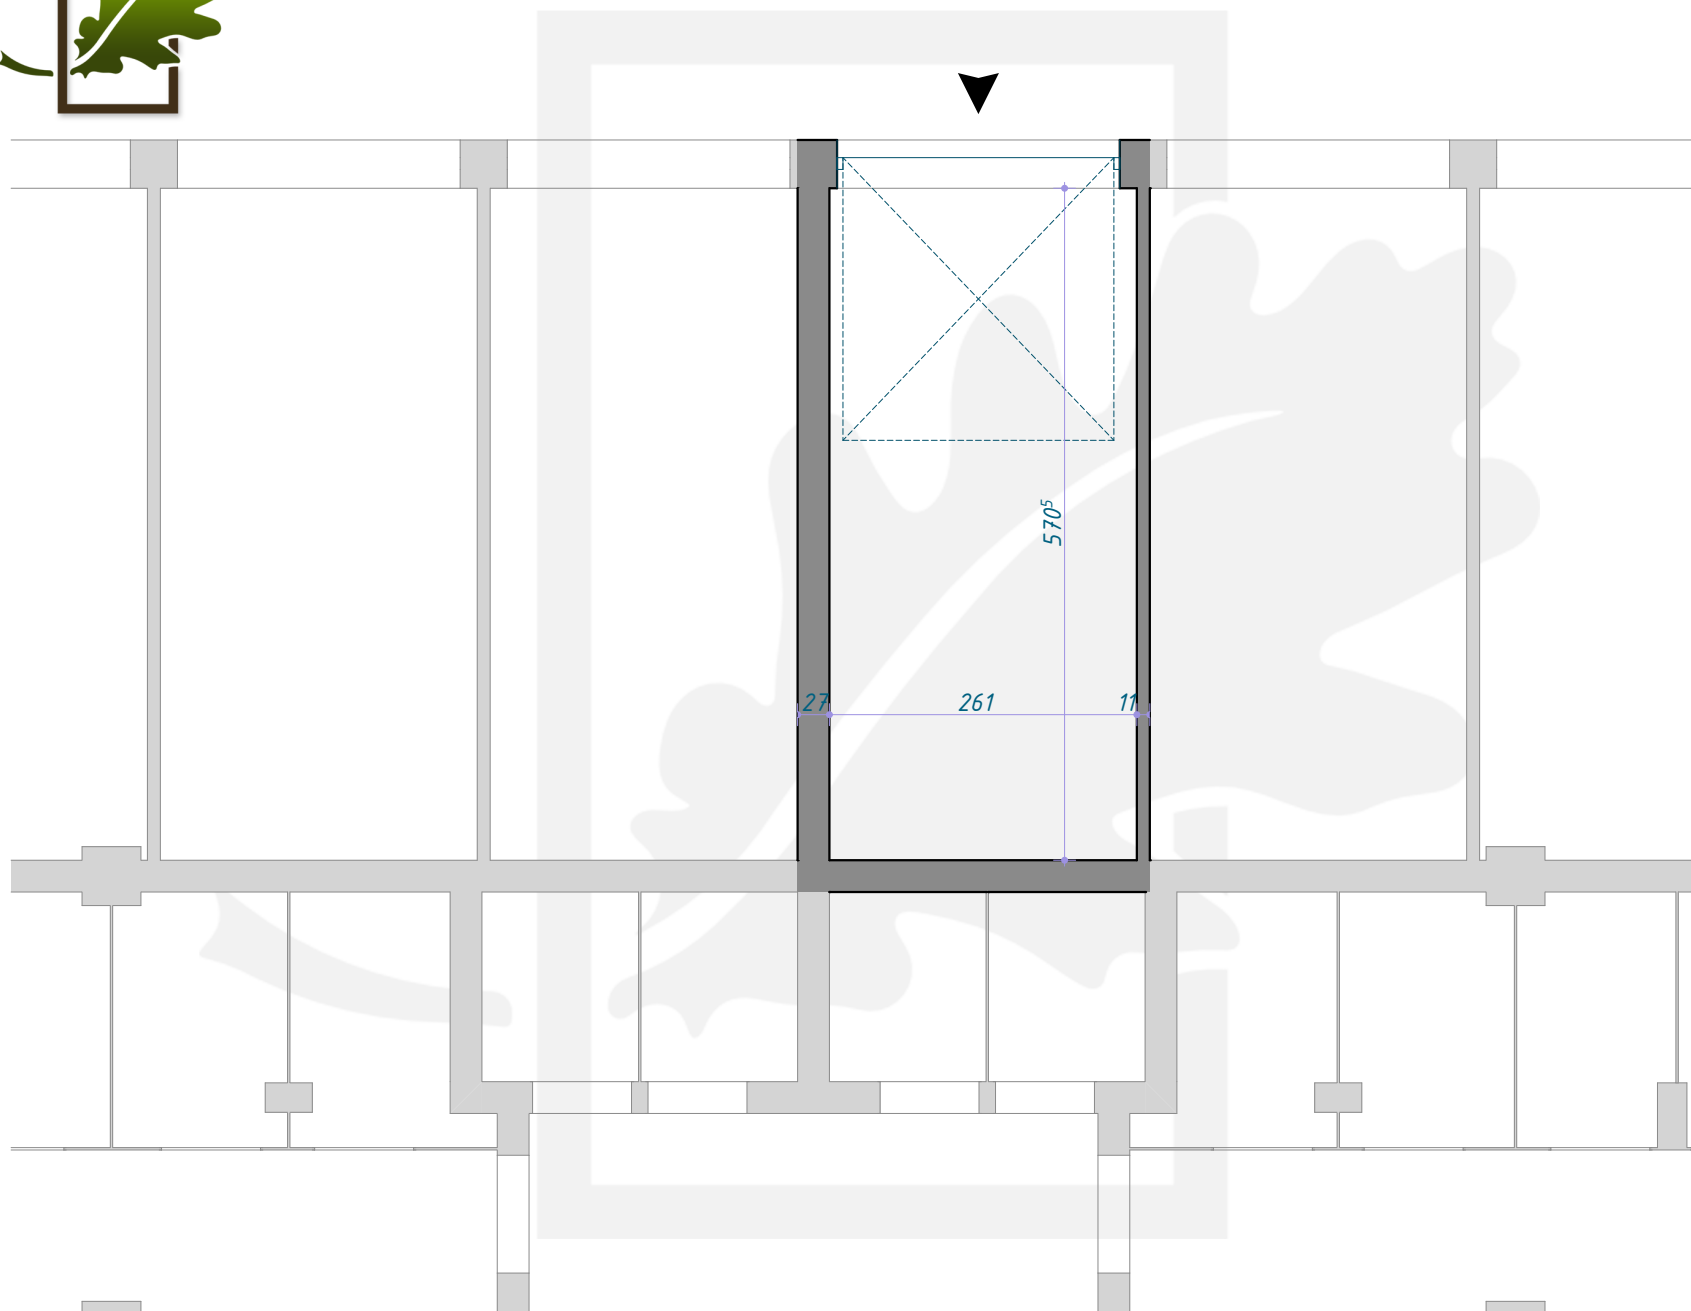

# OSIEDLE DĘBOWE

**GARAŻ B7/0/5**

PARTER (KONDYGNACJA 1) / BLOK B7

POWIERZCHNIA: **14,88m<sup>2</sup>**