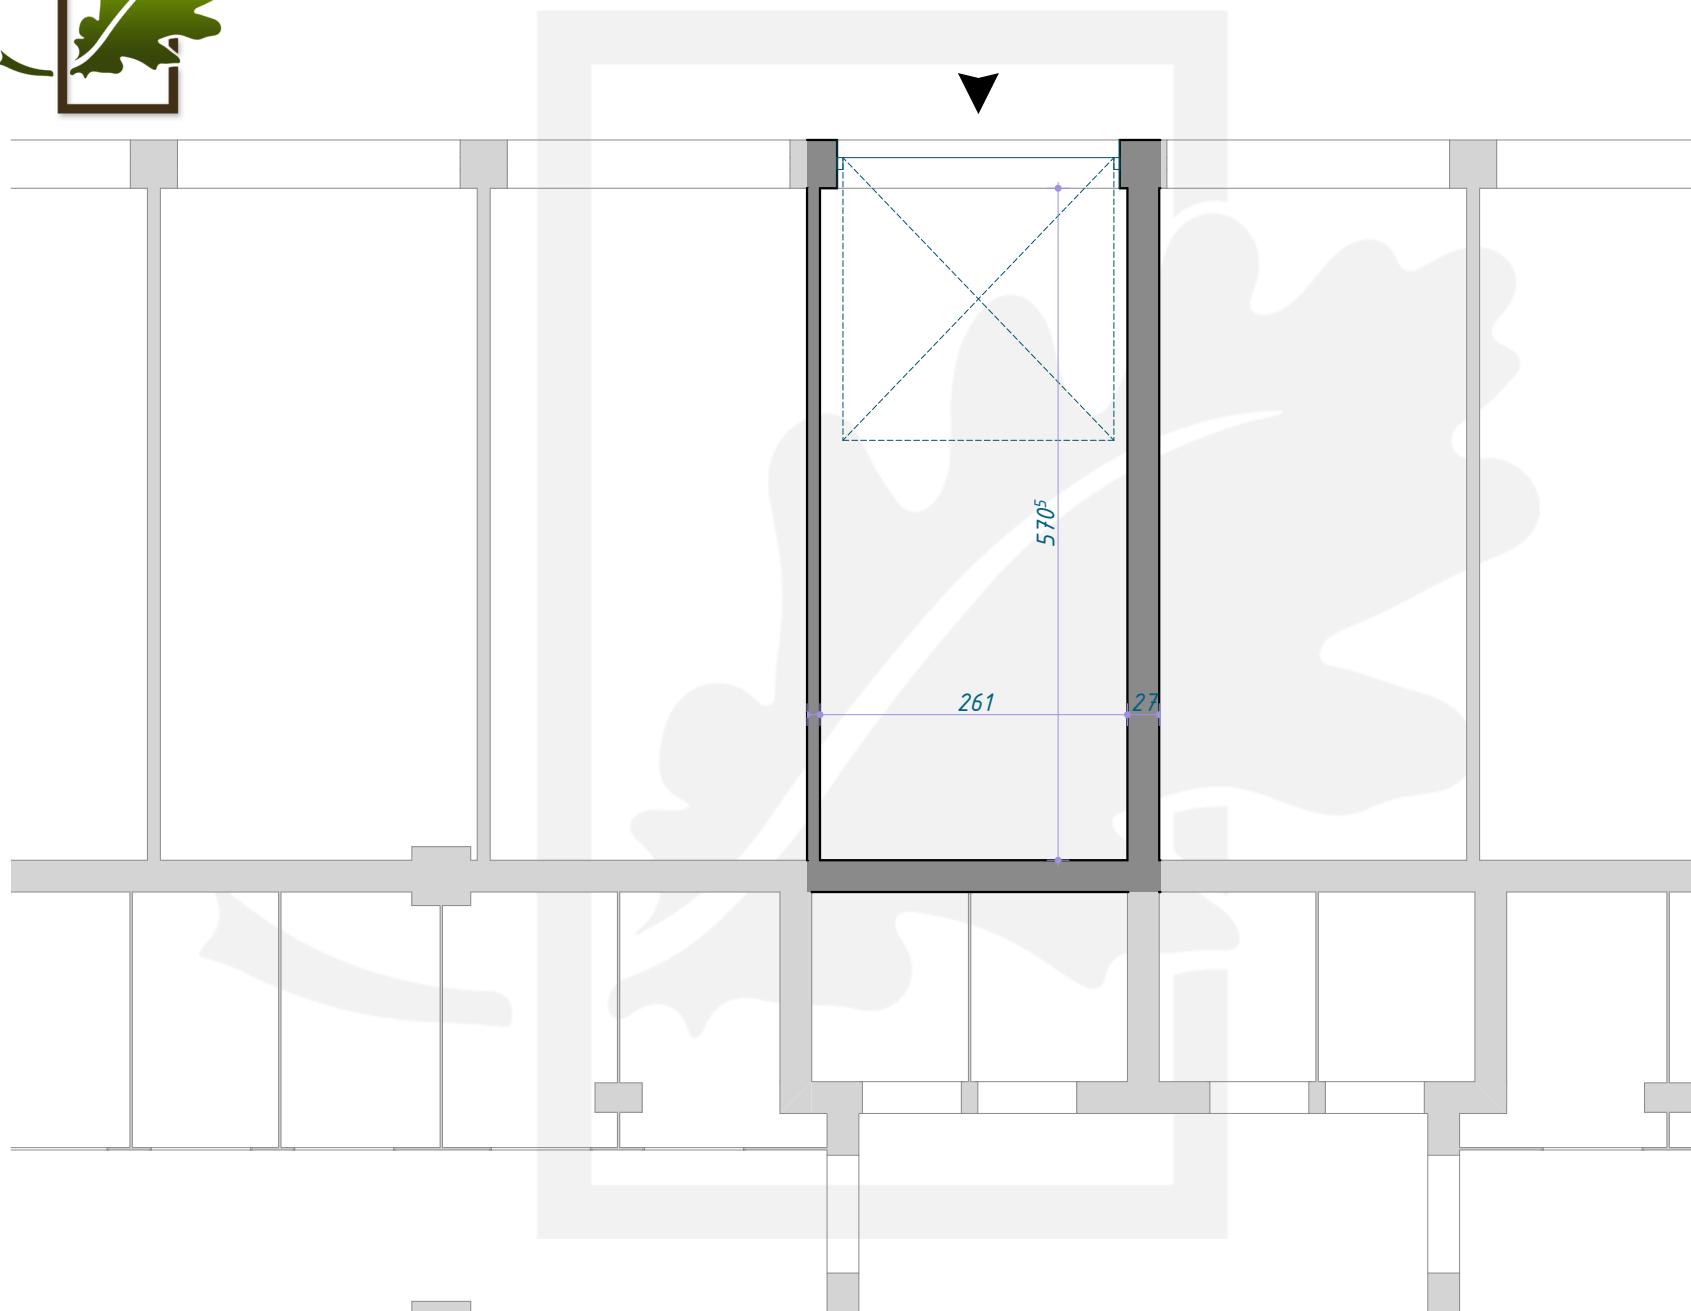

# OSIEDLE DĘBOWE

**GARAŻ B7/0/4**

PARTER (KONDYGNACJA 1) / BLOK B7

POWIERZCHNIA: **14,88m<sup>2</sup>**