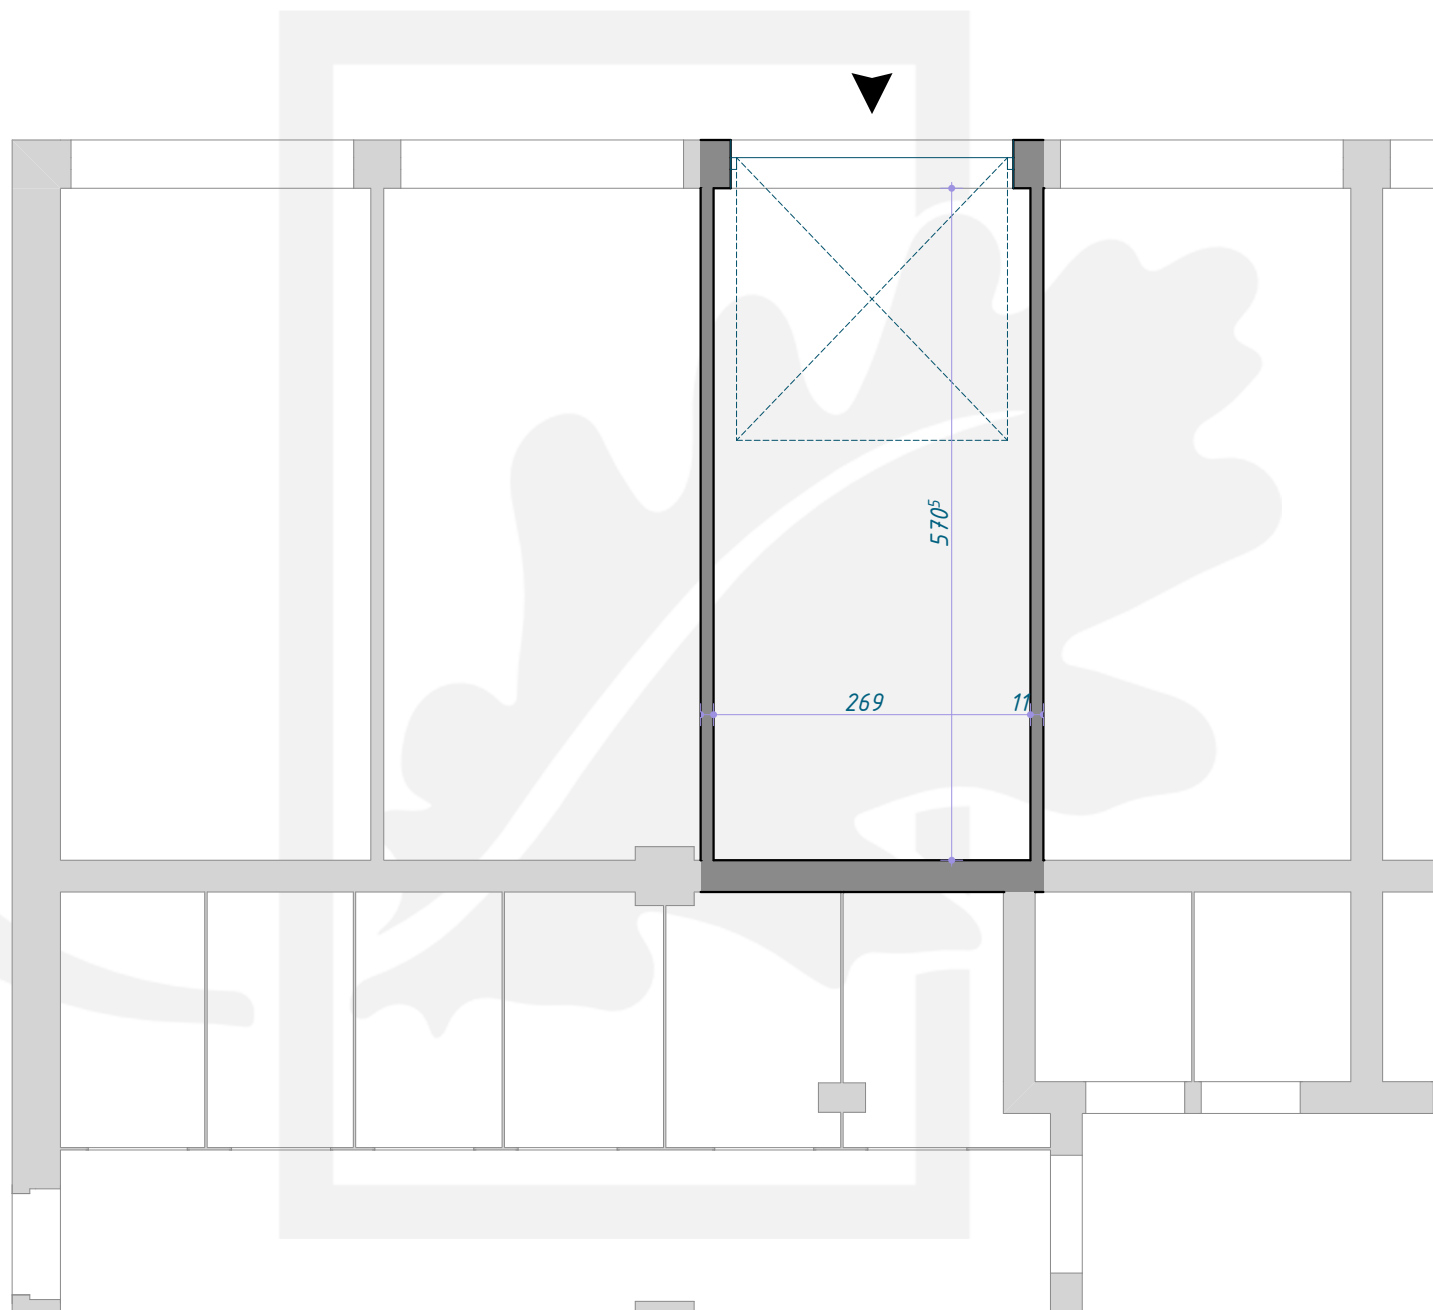

OSIEDLE DĘBOWE

GARAŻ B7/0/3

PARTER (KONDYGNACJA 1) / BLOK B7

POWIERZCHNIA: 15,33m²