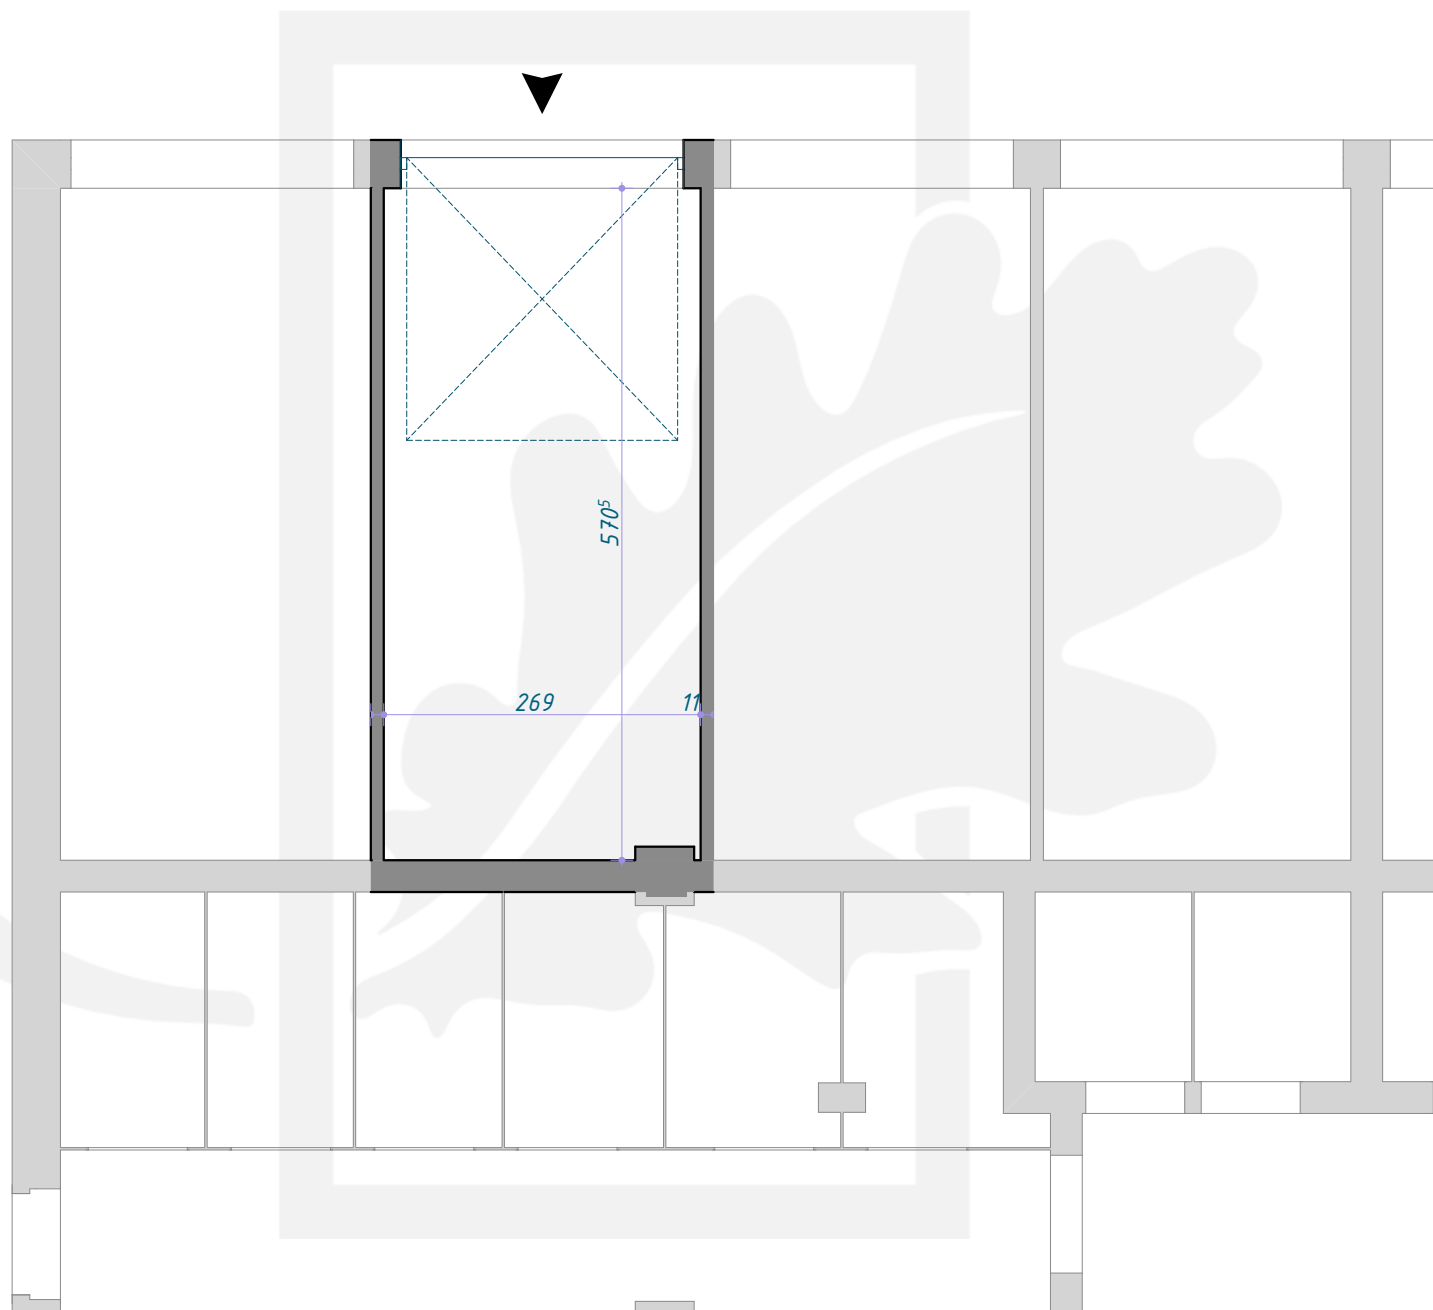

OSIEDLE DĘBOWE

GARAŻ B7/0/2

PARTER (KONDYGNACJA 1) / BLOK B7

POWIERZCHNIA: **15,28m²**