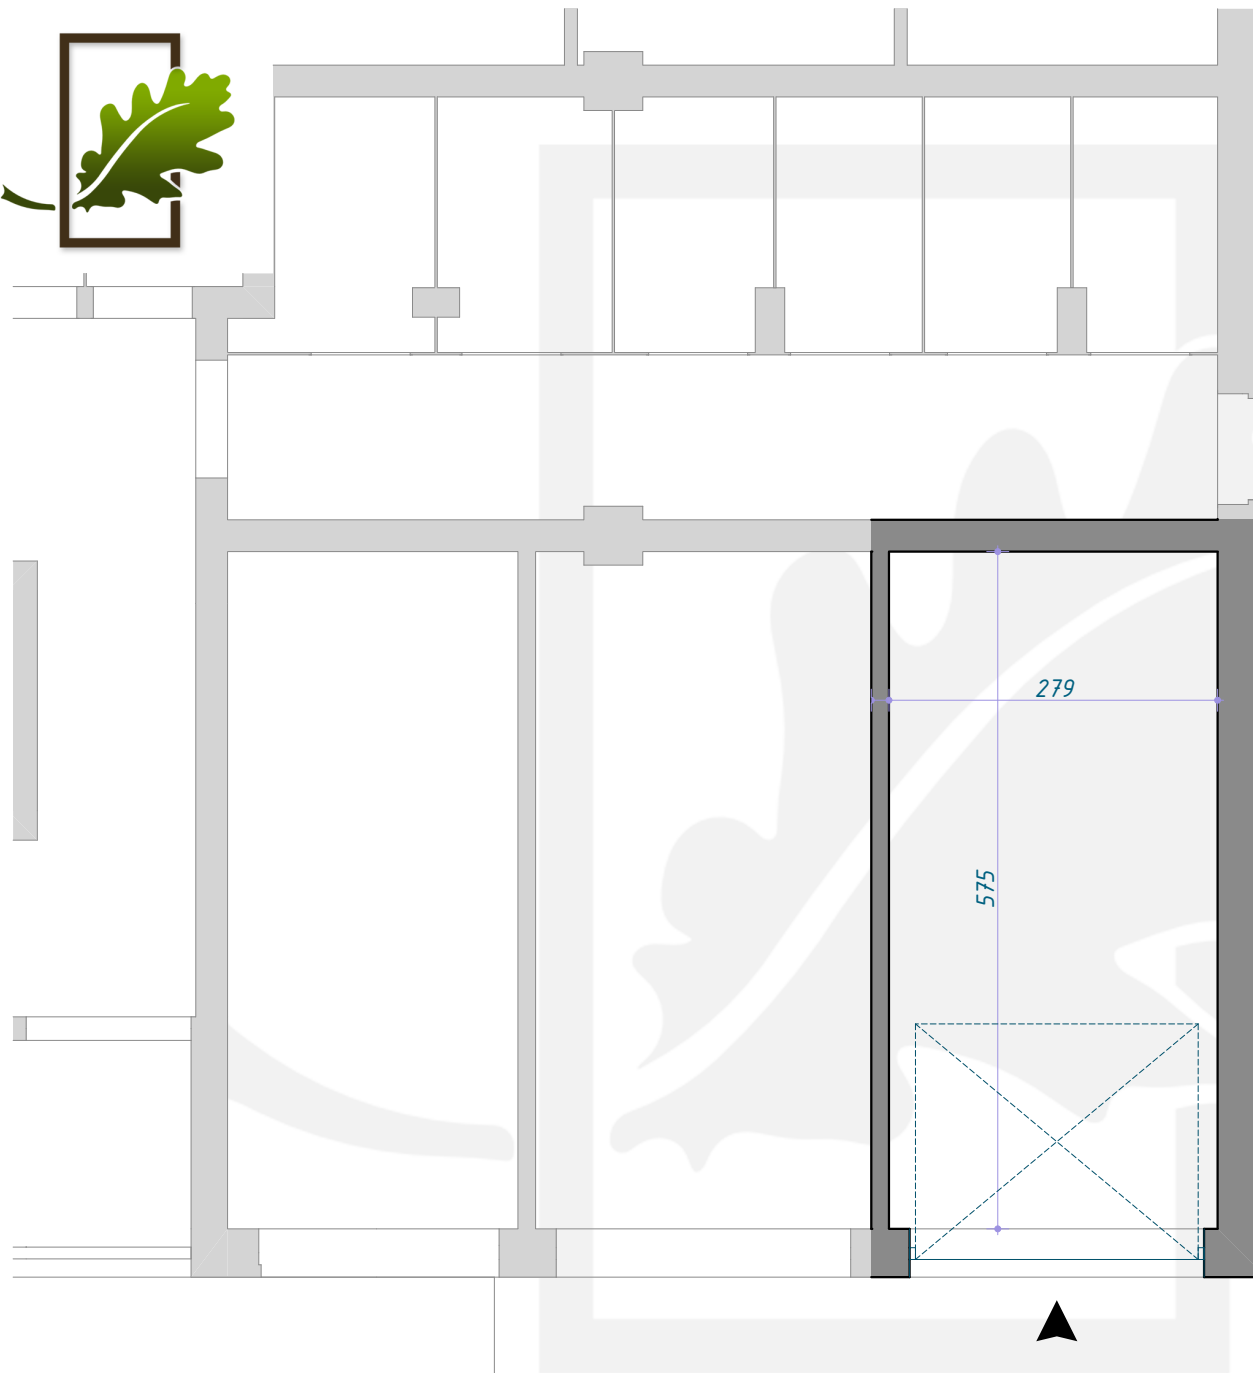

OSIEDLE DĘBOWE

GARAŻ B7/0/12

PARTER (KONDYGNACJA 1) / BLOK B7

POWIERZCHNIA: **15,90m²**