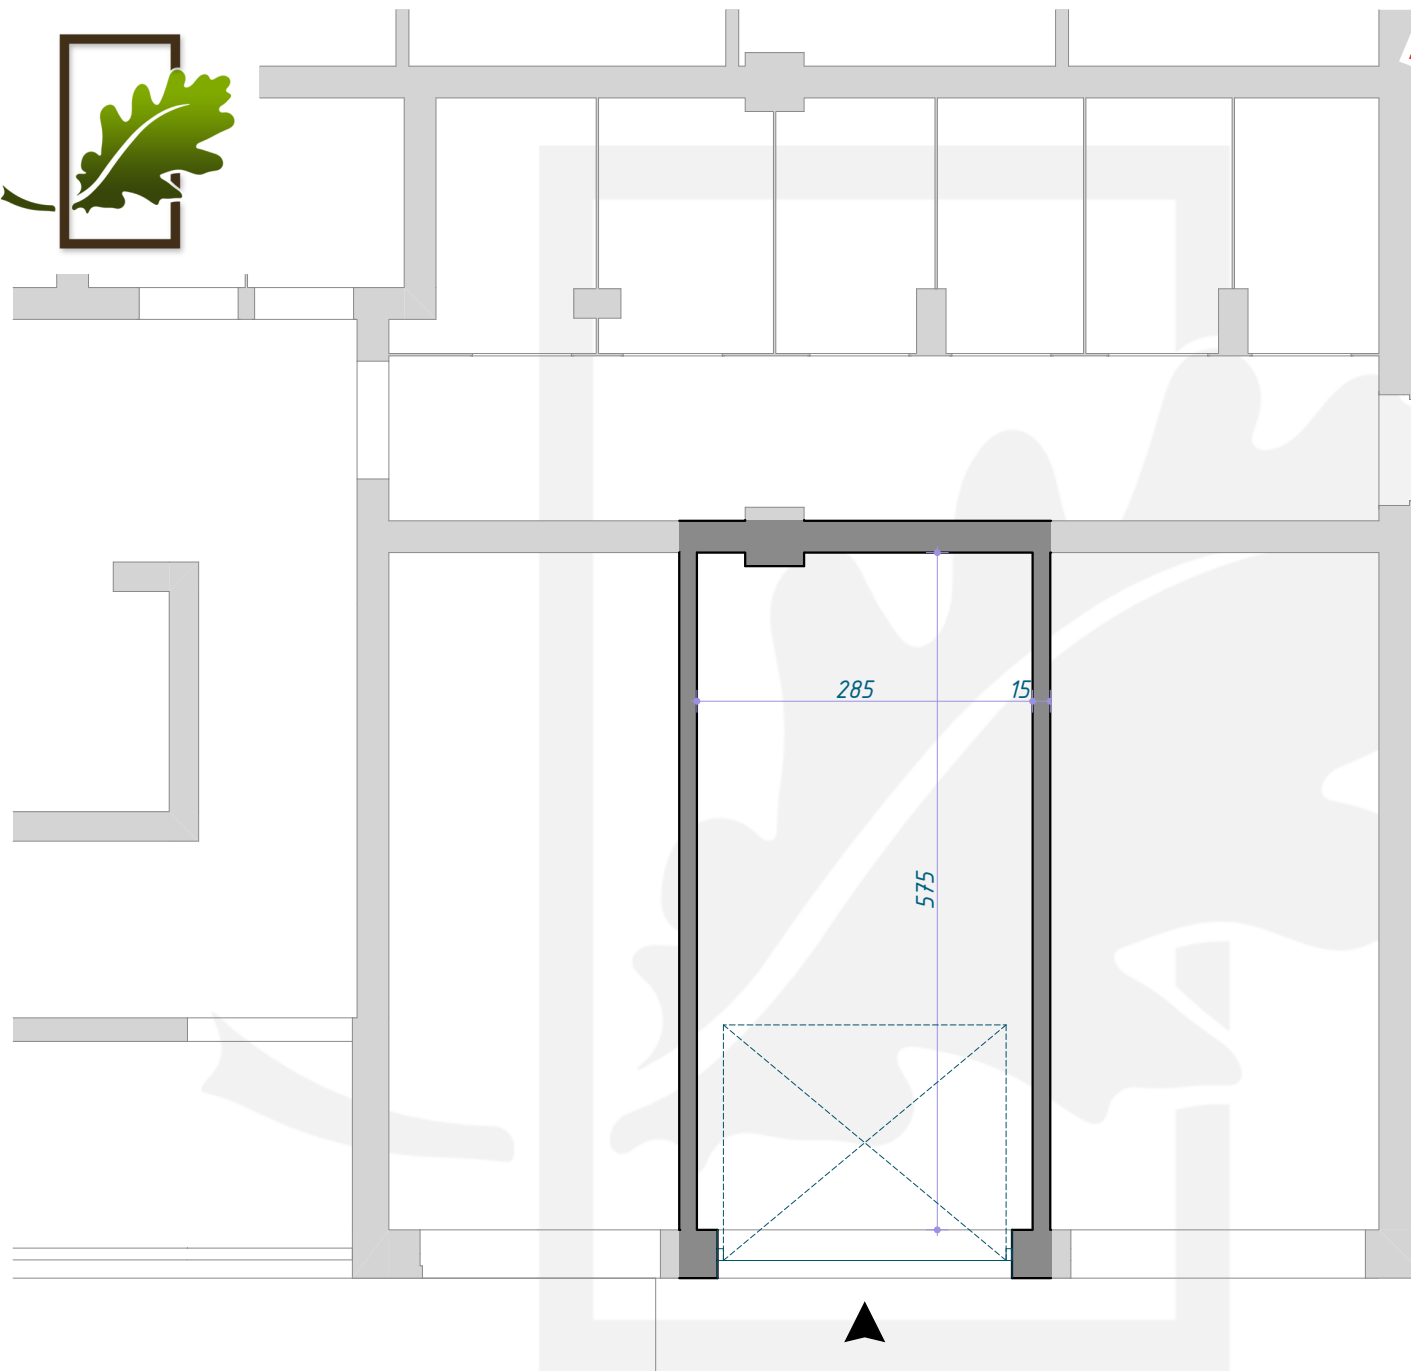

OSIEDLE DĘBOWE

GARAŻ B7/0/11

PARTER (KONDYGNACJA 1) / BLOK B7

MPROJEKT

POWIERZCHNIA: **16,19m²**

+48 515 850 306

www.MIESZKANIA-KOSCIAN.PL

MIESZKANIA-KOSCIAN@02.PL