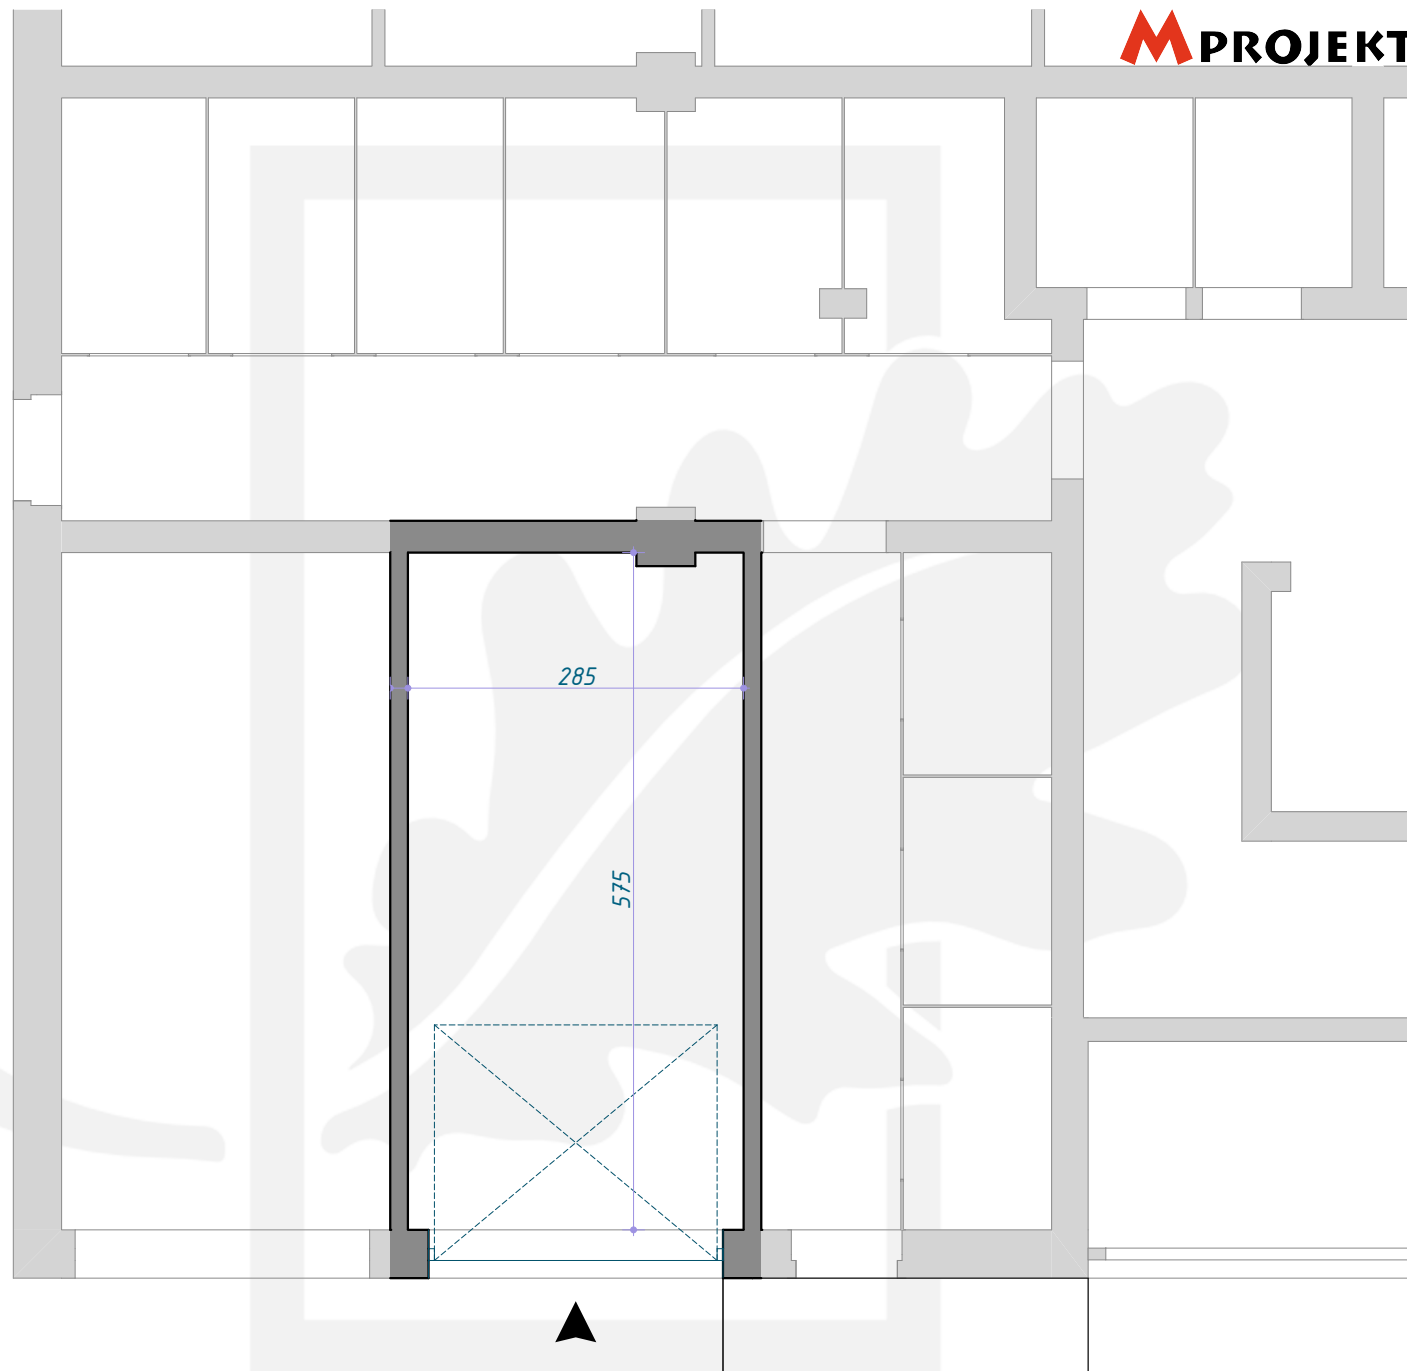

OSIEDLE DĘBOWE

GARAŻ B7/0/10

PARTER (KONDYGNACJA 1) / BLOK B7

POWIERZCHNIA: **16,19m²**

M PROJEKT

+48 515 850 306

www.MIESZKANIA-KOSCIAN.PL

MIESZKANIA-KOSCIAN@02.PL