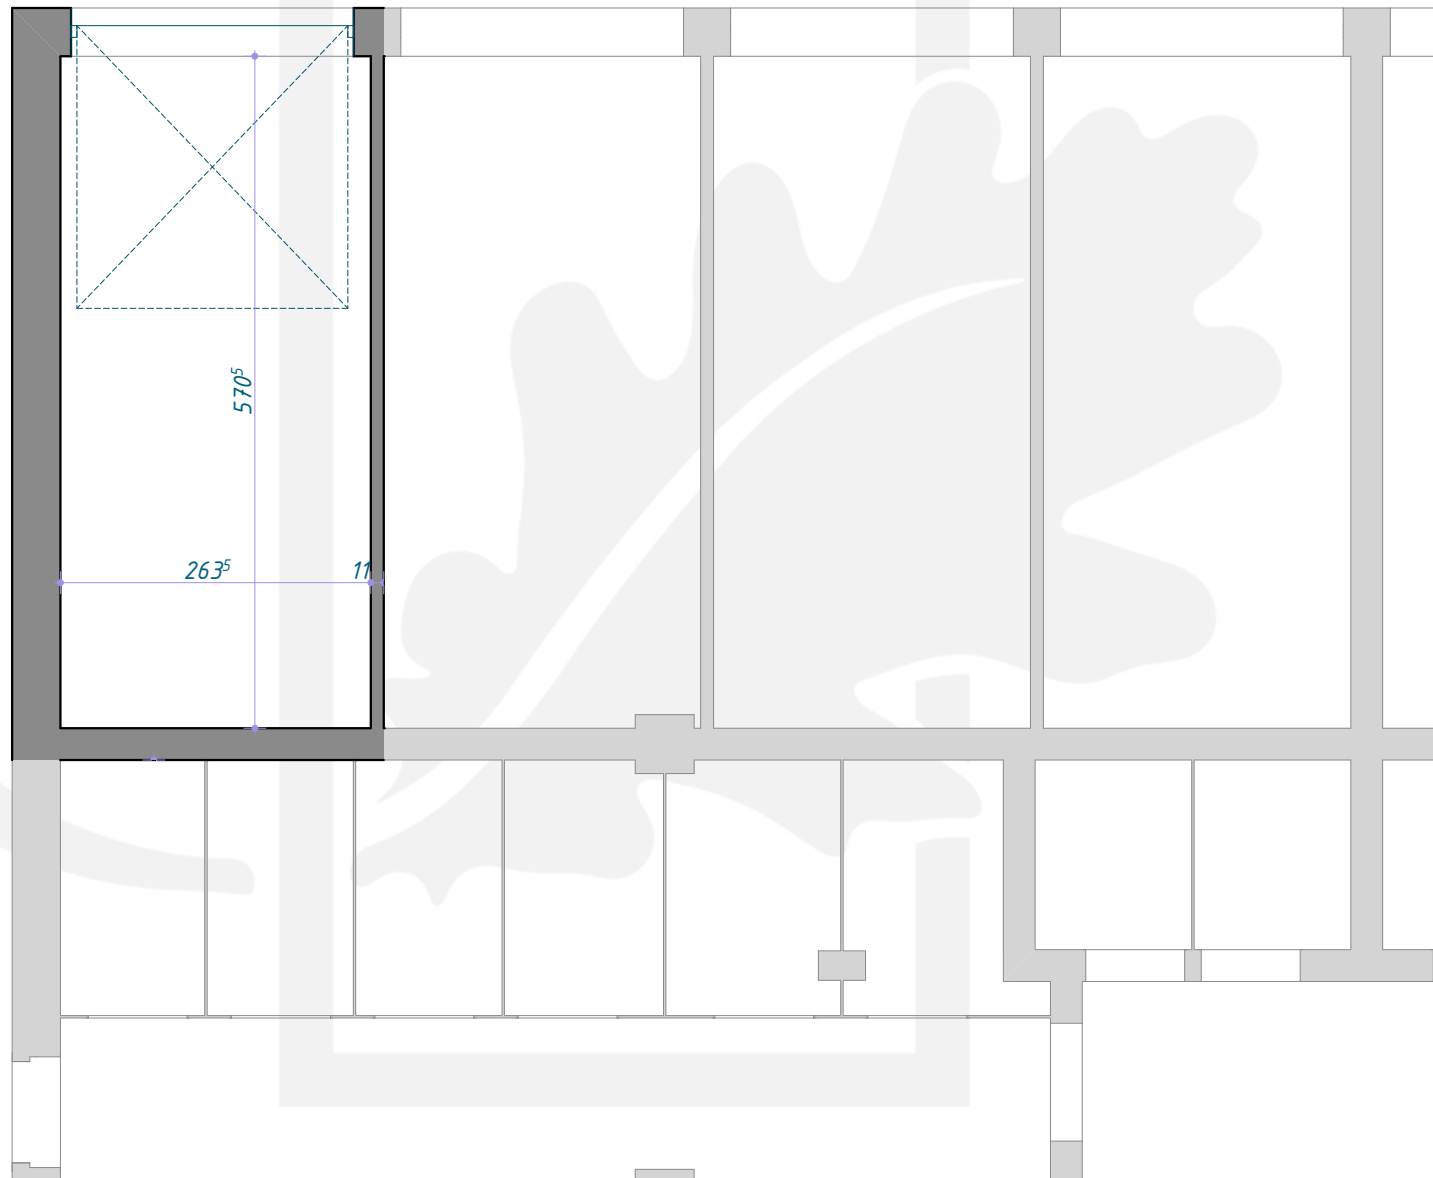

OSIEDLE DĘBOWE

GARAŻ B7/0/1

PARTER (KONDYGNACJA 1) / BLOK B7

POWIERZCHNIA: **15,02m²**