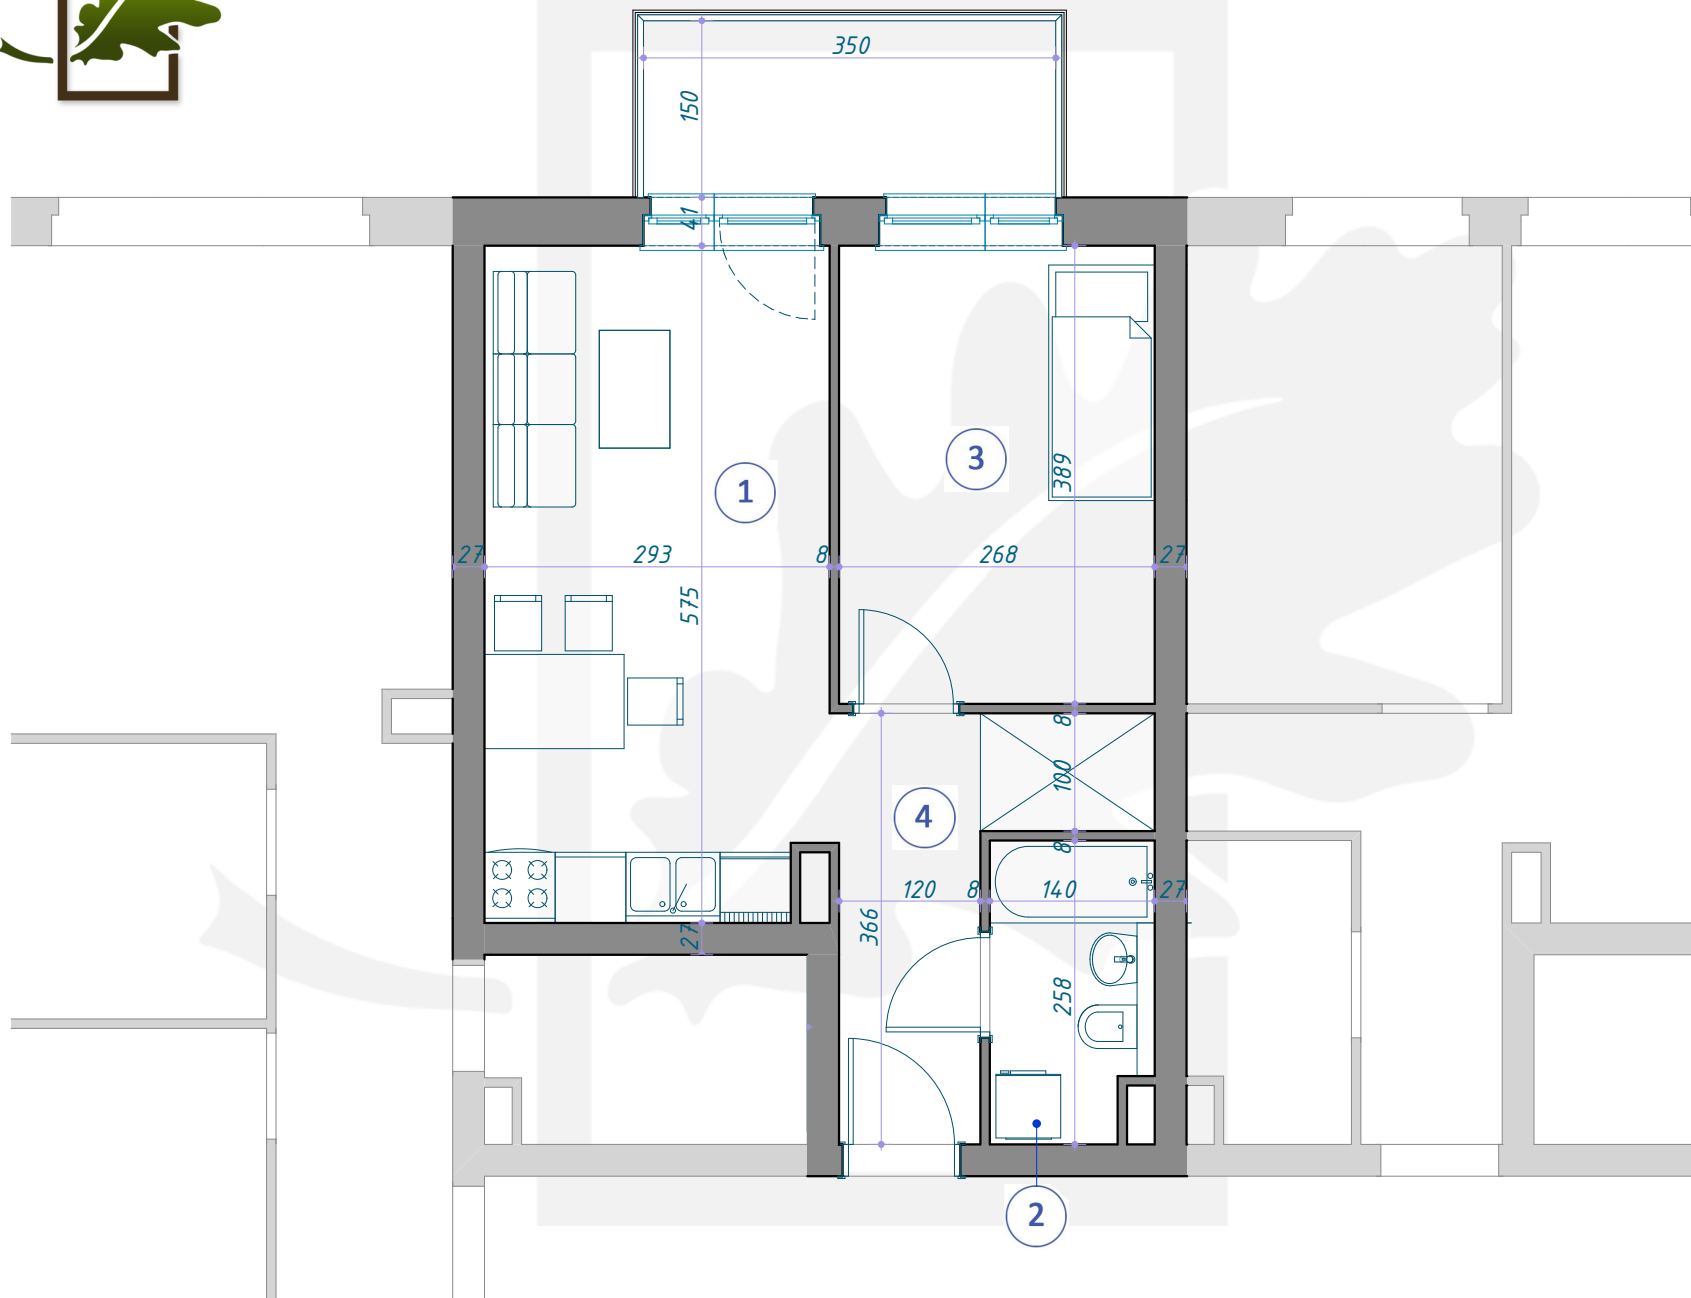

OSIEDLE DĘBOWE

MIESZKANIE B5/5/27

PIĘTRO +5 (KONDYGNACJA 6) / BLOK B5

1	SALON Z ANEKSEM KUCHENNYM	16,62m ²
2	ŁAZIENKA	3,43m ²
3	POKÓJ	10,43m ²
4	KORYTARZ	5,87m ²
		<hr/>
		36,35m ²