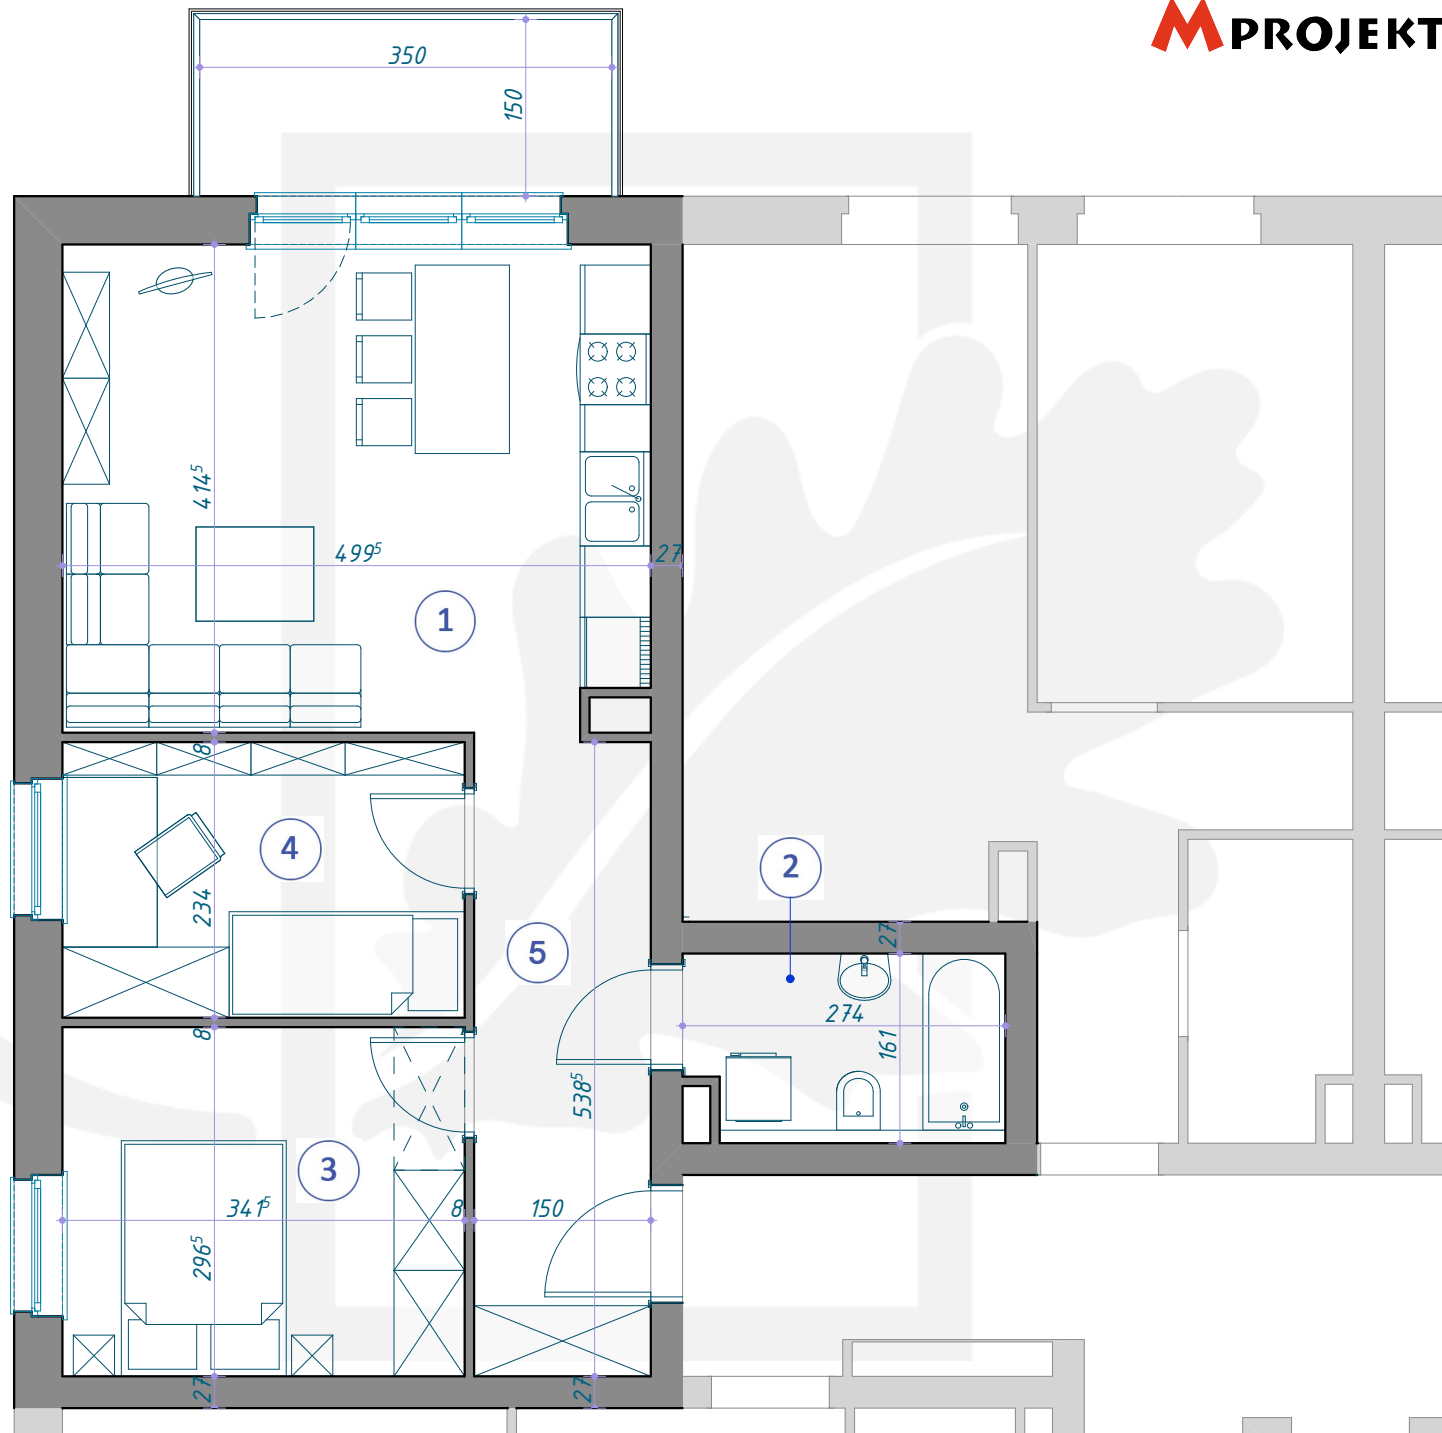

OSIEDLE DĘBOWE

MIESZKANIE B5/5/26

PIĘTRO +5 (KONDYGNACJA 6) / BLOK B5

- 1 SALON Z ANEKSEM KUCHENNYM 20,48m²
- 2 ŁAZIENKA 4,23m²
- 3 POKÓJ 10,13m²
- 4 POKÓJ 7,99m²
- 5 KORYTARZ 8,08m²

50,91m²

+48 515 850 306