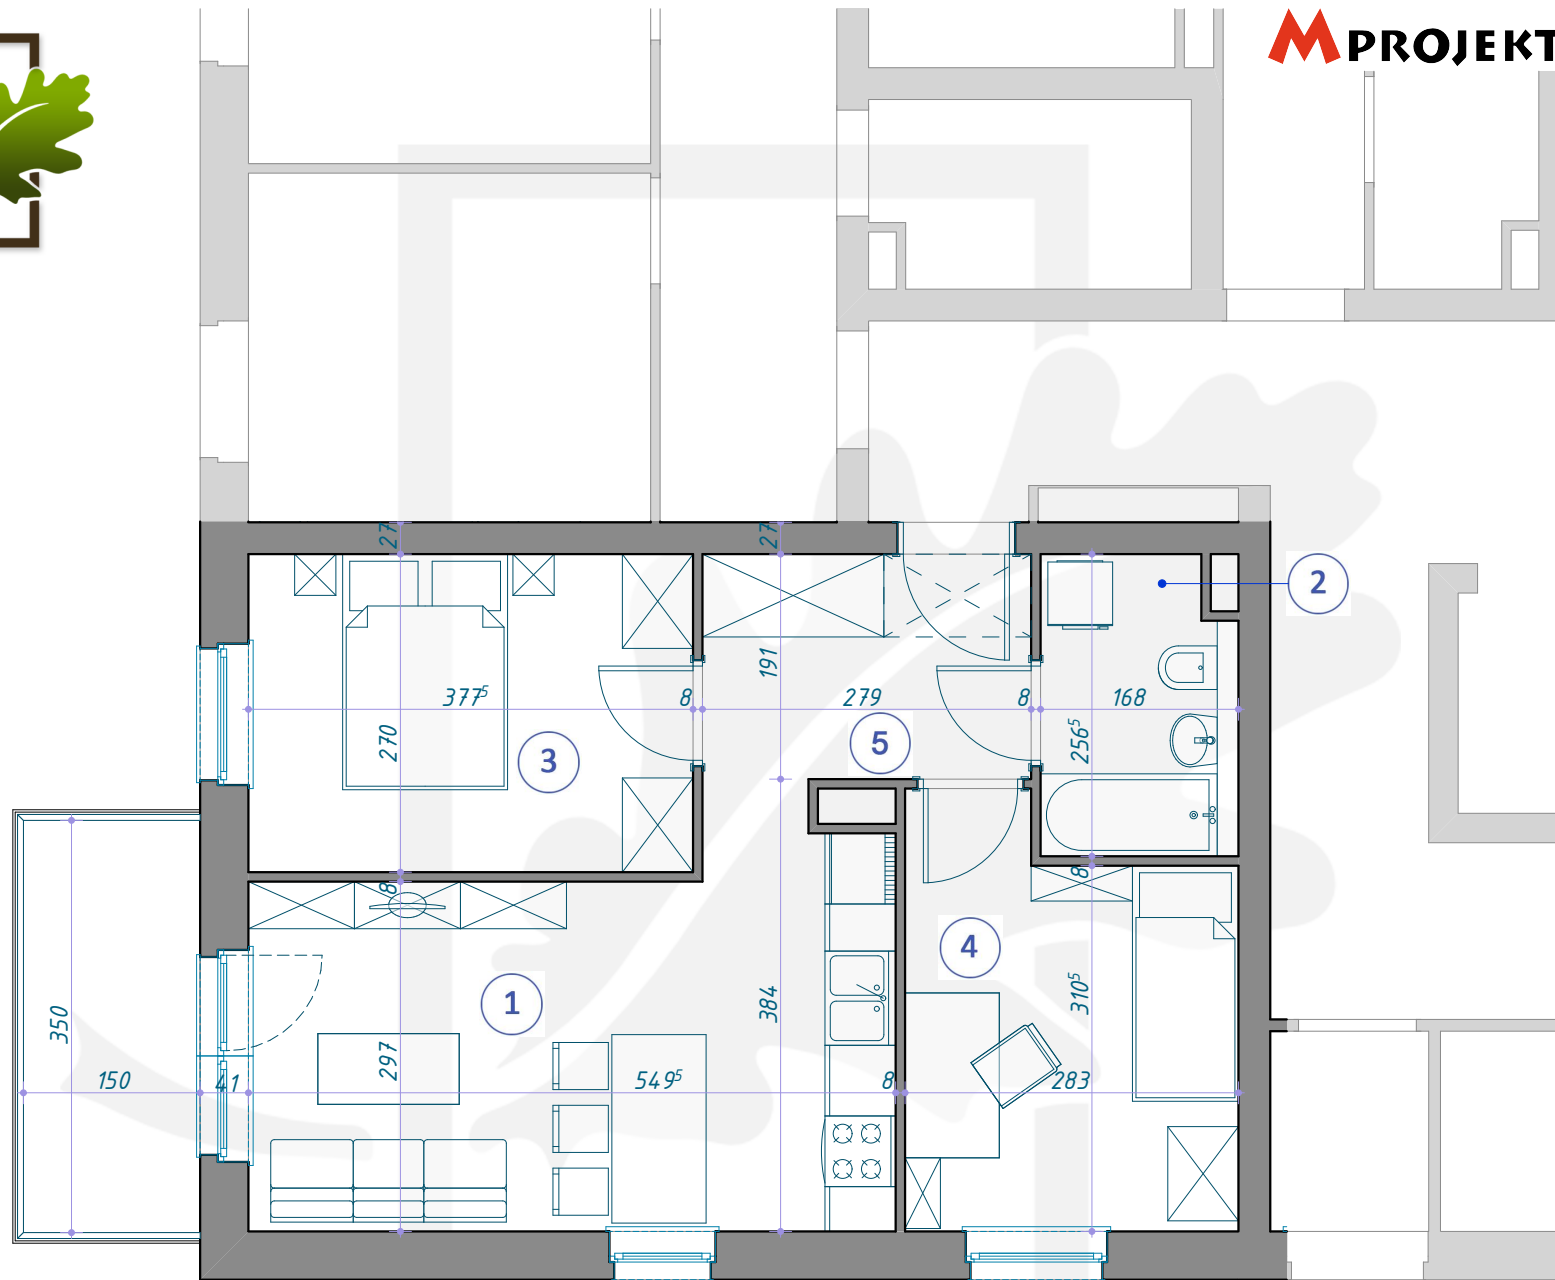

OSIEDLE DĘBOWE

MPROJEKT

MIESZKANIE B5/5/25

PIĘTRO +5 (KONDYGNACJA 6) / BLOK B5

- 1 SALON Z ANEKSEM KUCHENNYM 17,33m²
- 2 ŁAZIENKA 4,13m²
- 3 POKÓJ 10,19m²
- 4 POKÓJ 9,49m²
- 5 KORYTARZ 5,33m²

46,47m²

+48 515 850 306