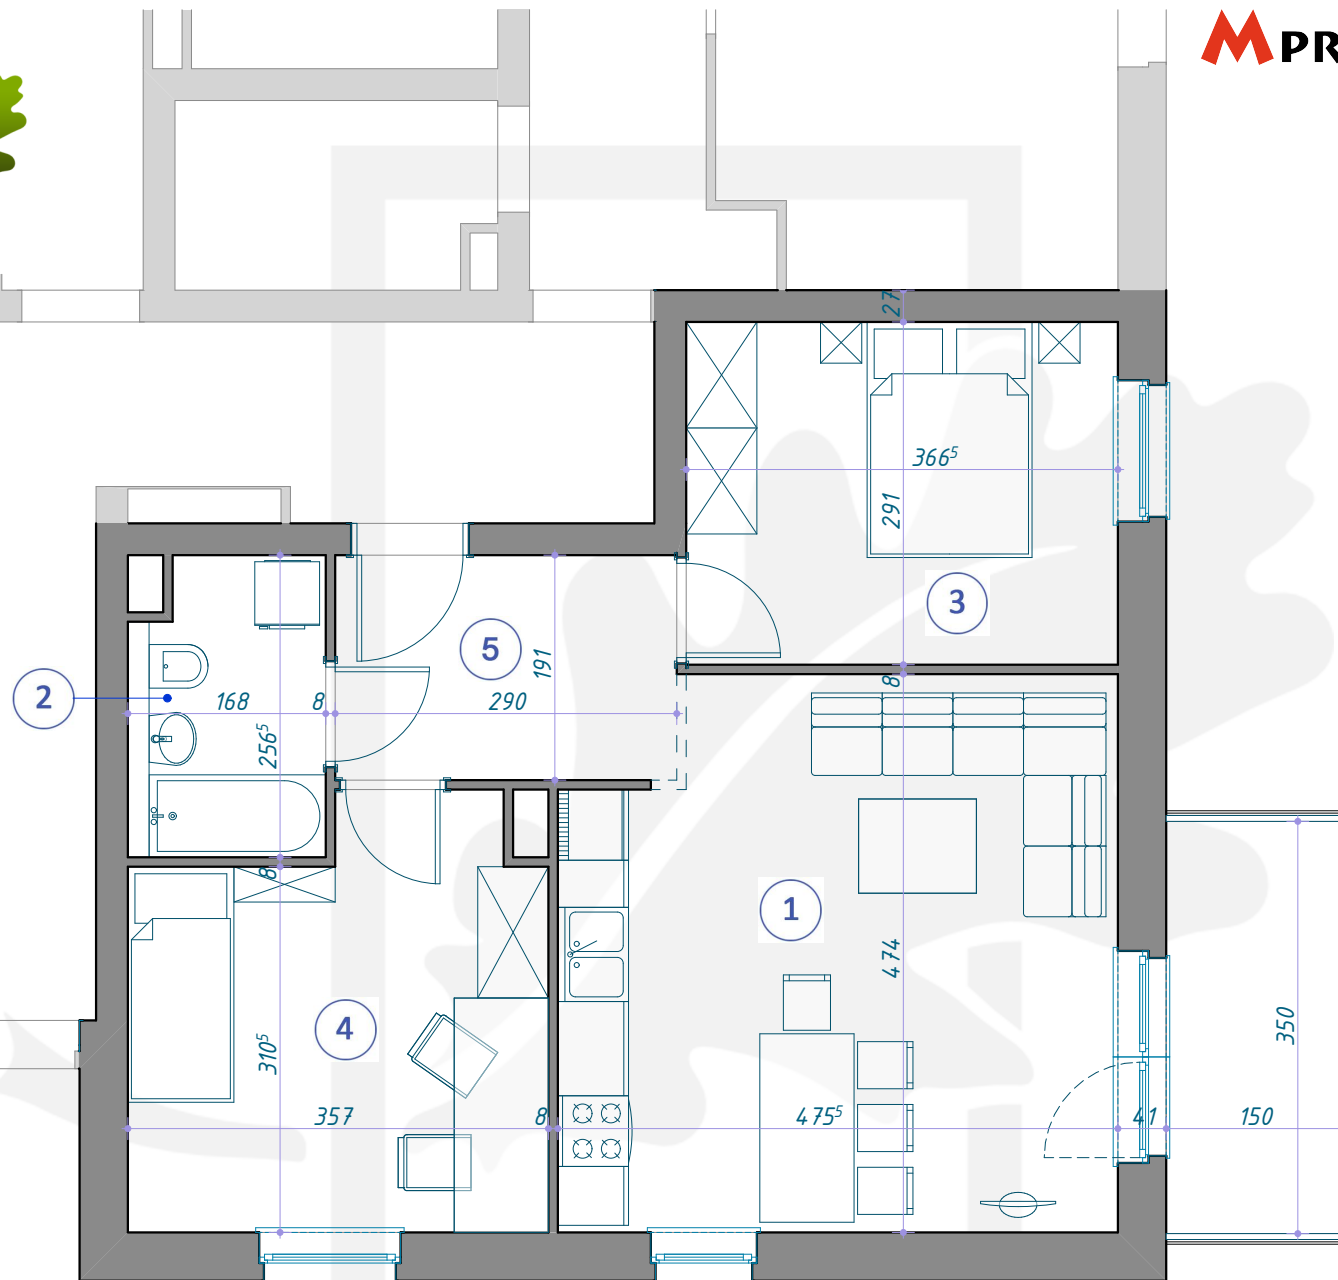

OSIEDLE DĘBOWE

MIESZKANIE B5/4/24

PIĘTRO +4 (KONDYGNACJA 5) / BLOK B5

- 1 SALON Z ANEKSEM KUCHENNYM 21,47m²
- 2 ŁAZIENKA 4,13m²
- 3 POKÓJ 10,67m²
- 4 POKÓJ 12,02m²
- 5 KORYTARZ 5,54m²

53,83m²