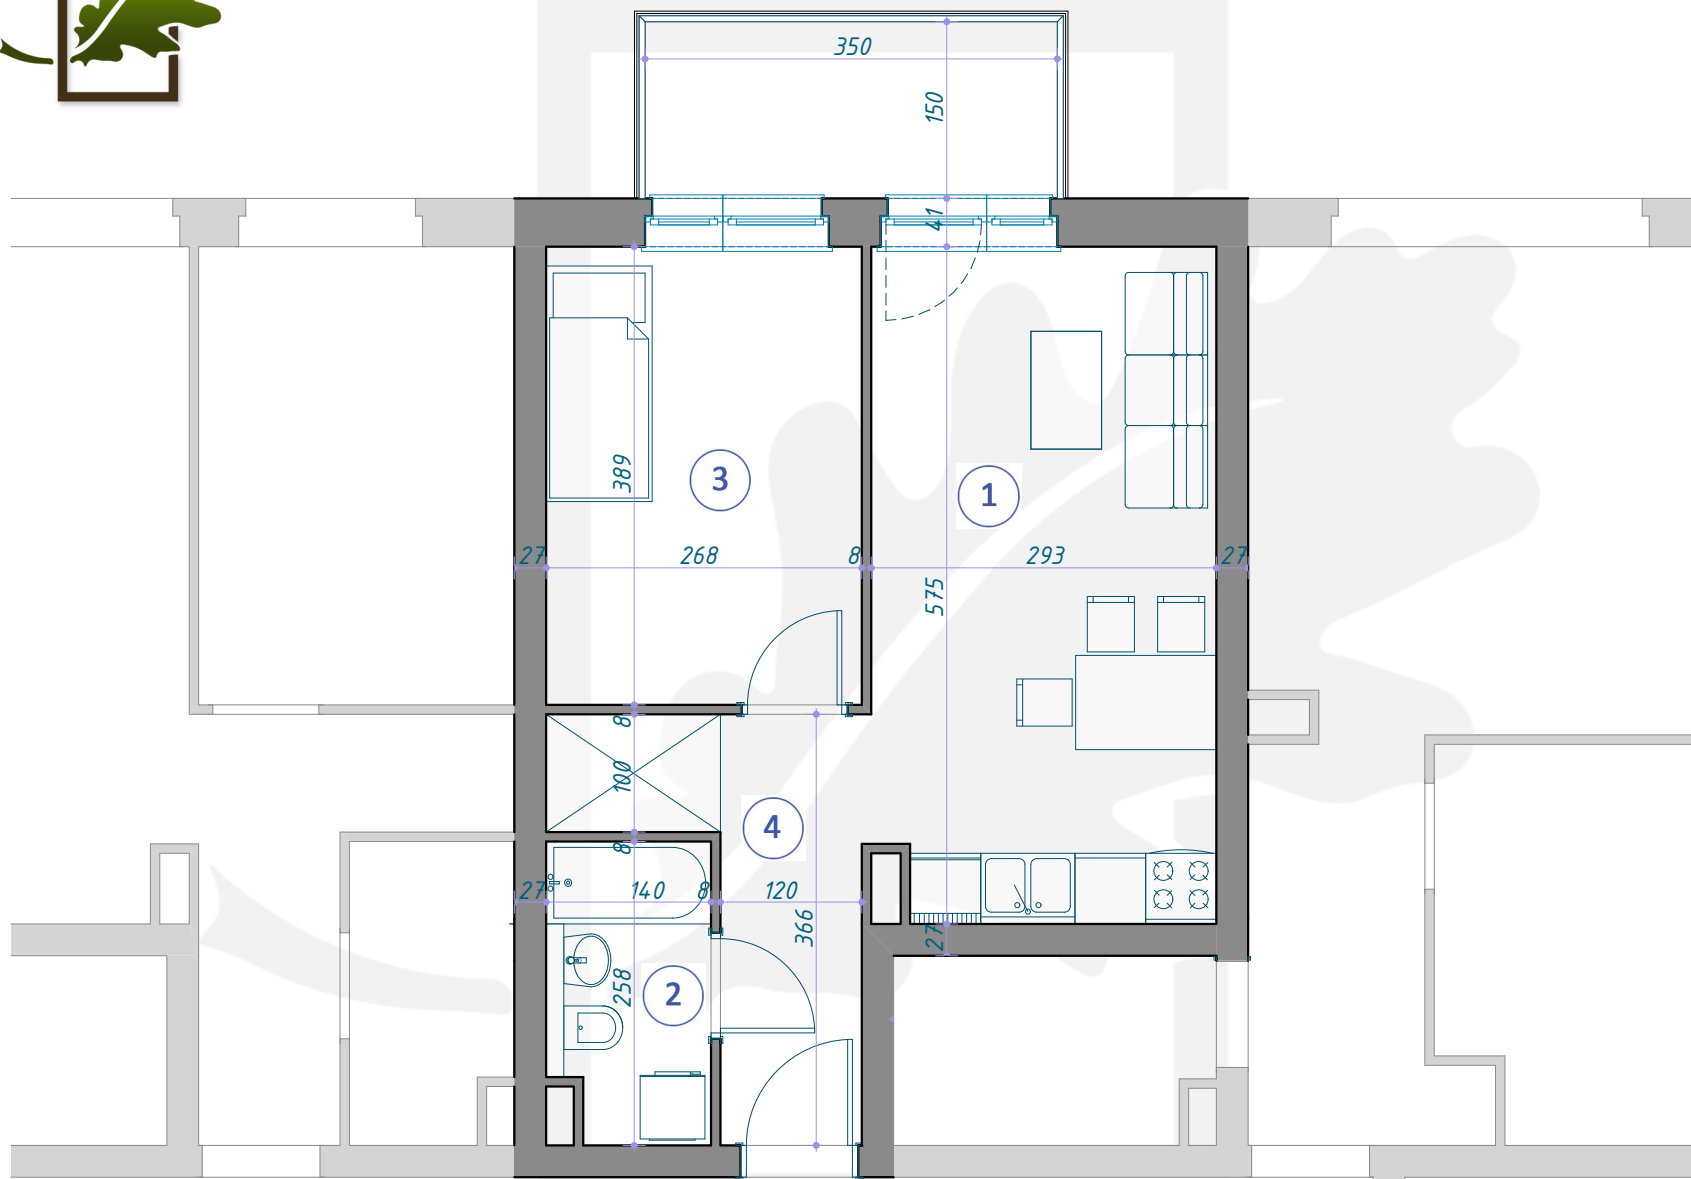

## MIESZKANIE B5/4/22

PIĘTRO +4 (KONDYGNACJA 5) / BLOK B5

1	SALON Z ANEKSEM KUCHENNYM	16,62m <sup>2</sup>
2	ŁAZIENKA	3,43m <sup>2</sup>
3	POKÓJ	10,43m <sup>2</sup>
4	KORYTARZ	5,87m <sup>2</sup>
		<hr/>
		36,35m <sup>2</sup>