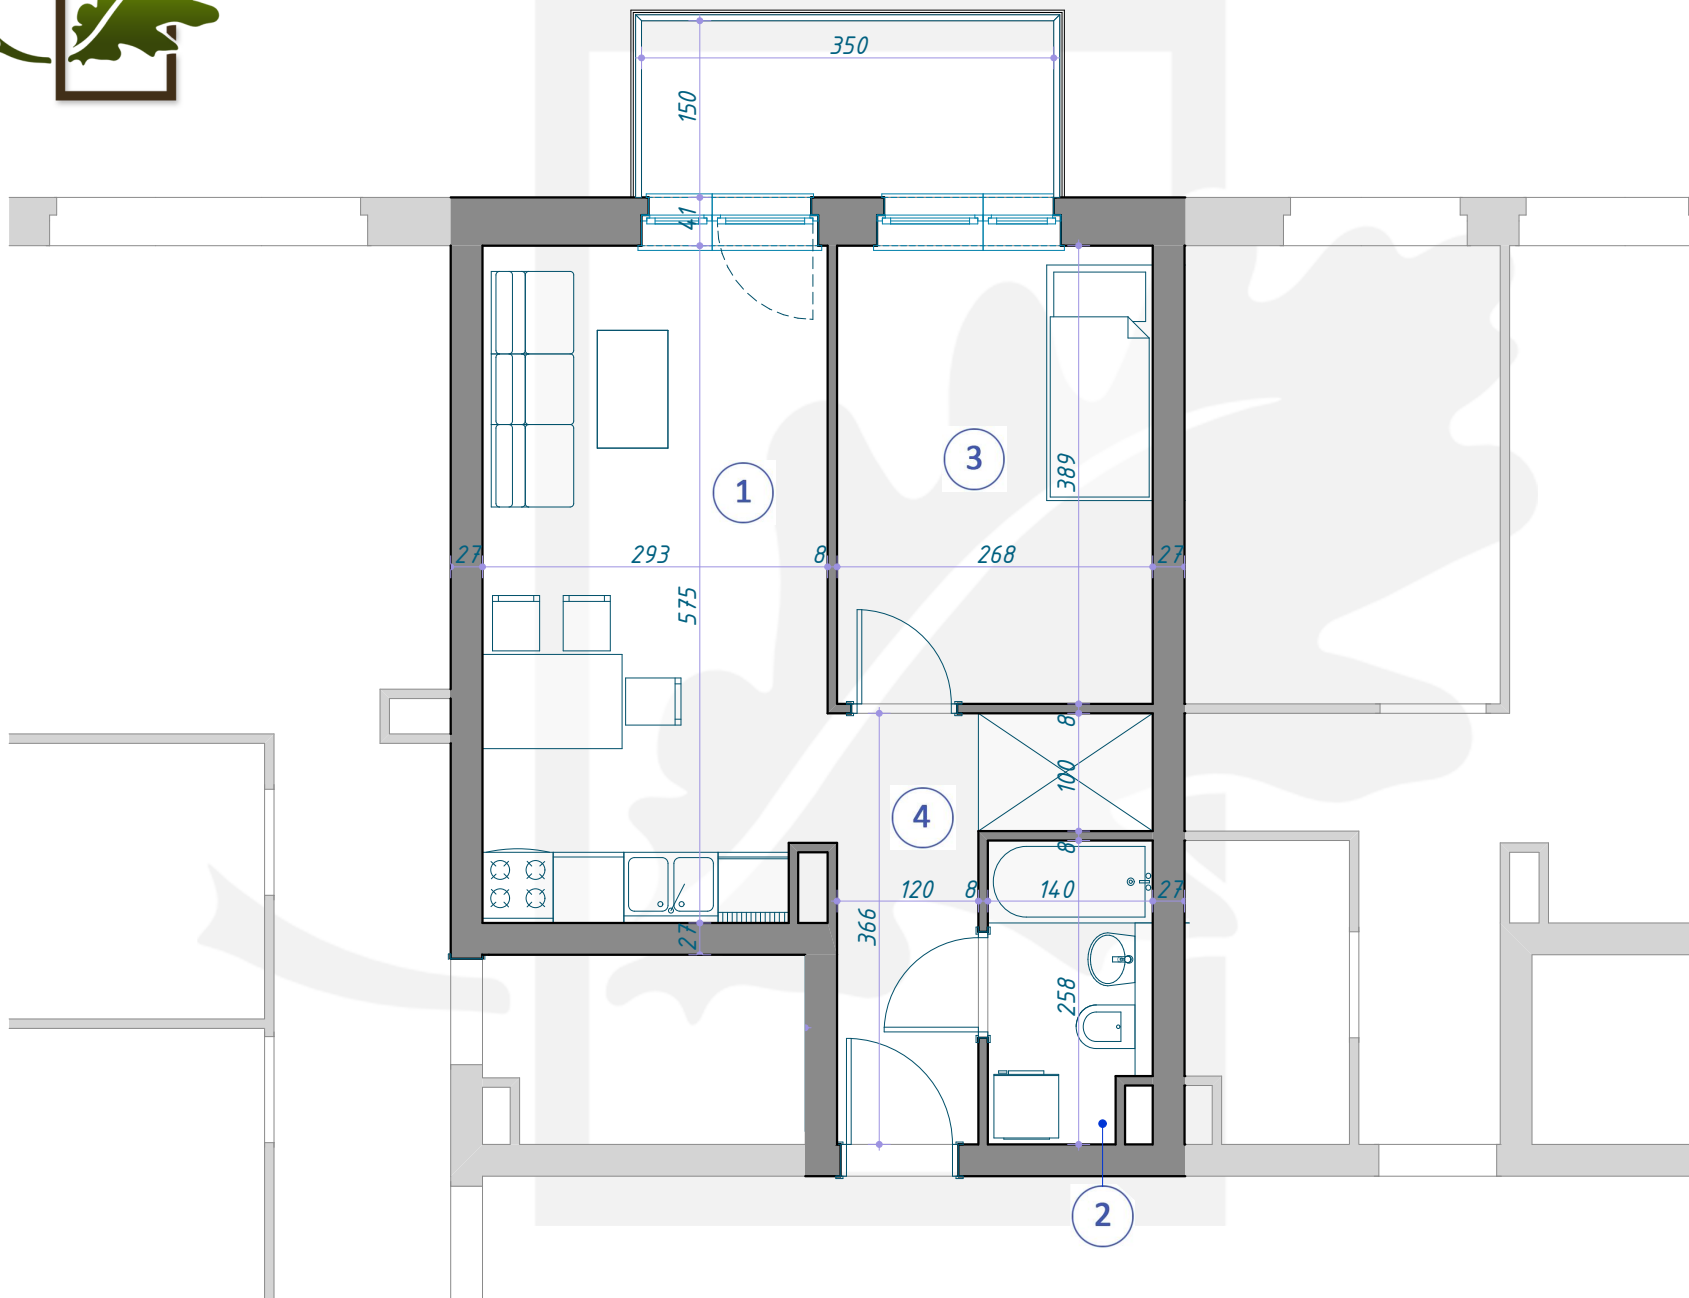

## MIESZKANIE B5/4/21

PIĘTRO +4 (KONDYGNACJA 5) / BLOK B5

1	SALON Z ANEKSEM KUCHENNYM	16,62m <sup>2</sup>
2	ŁAZIENKA	3,43m <sup>2</sup>
3	POKÓJ	10,43m <sup>2</sup>
4	KORYTARZ	5,87m <sup>2</sup>
		<hr/>
		36,35m <sup>2</sup>