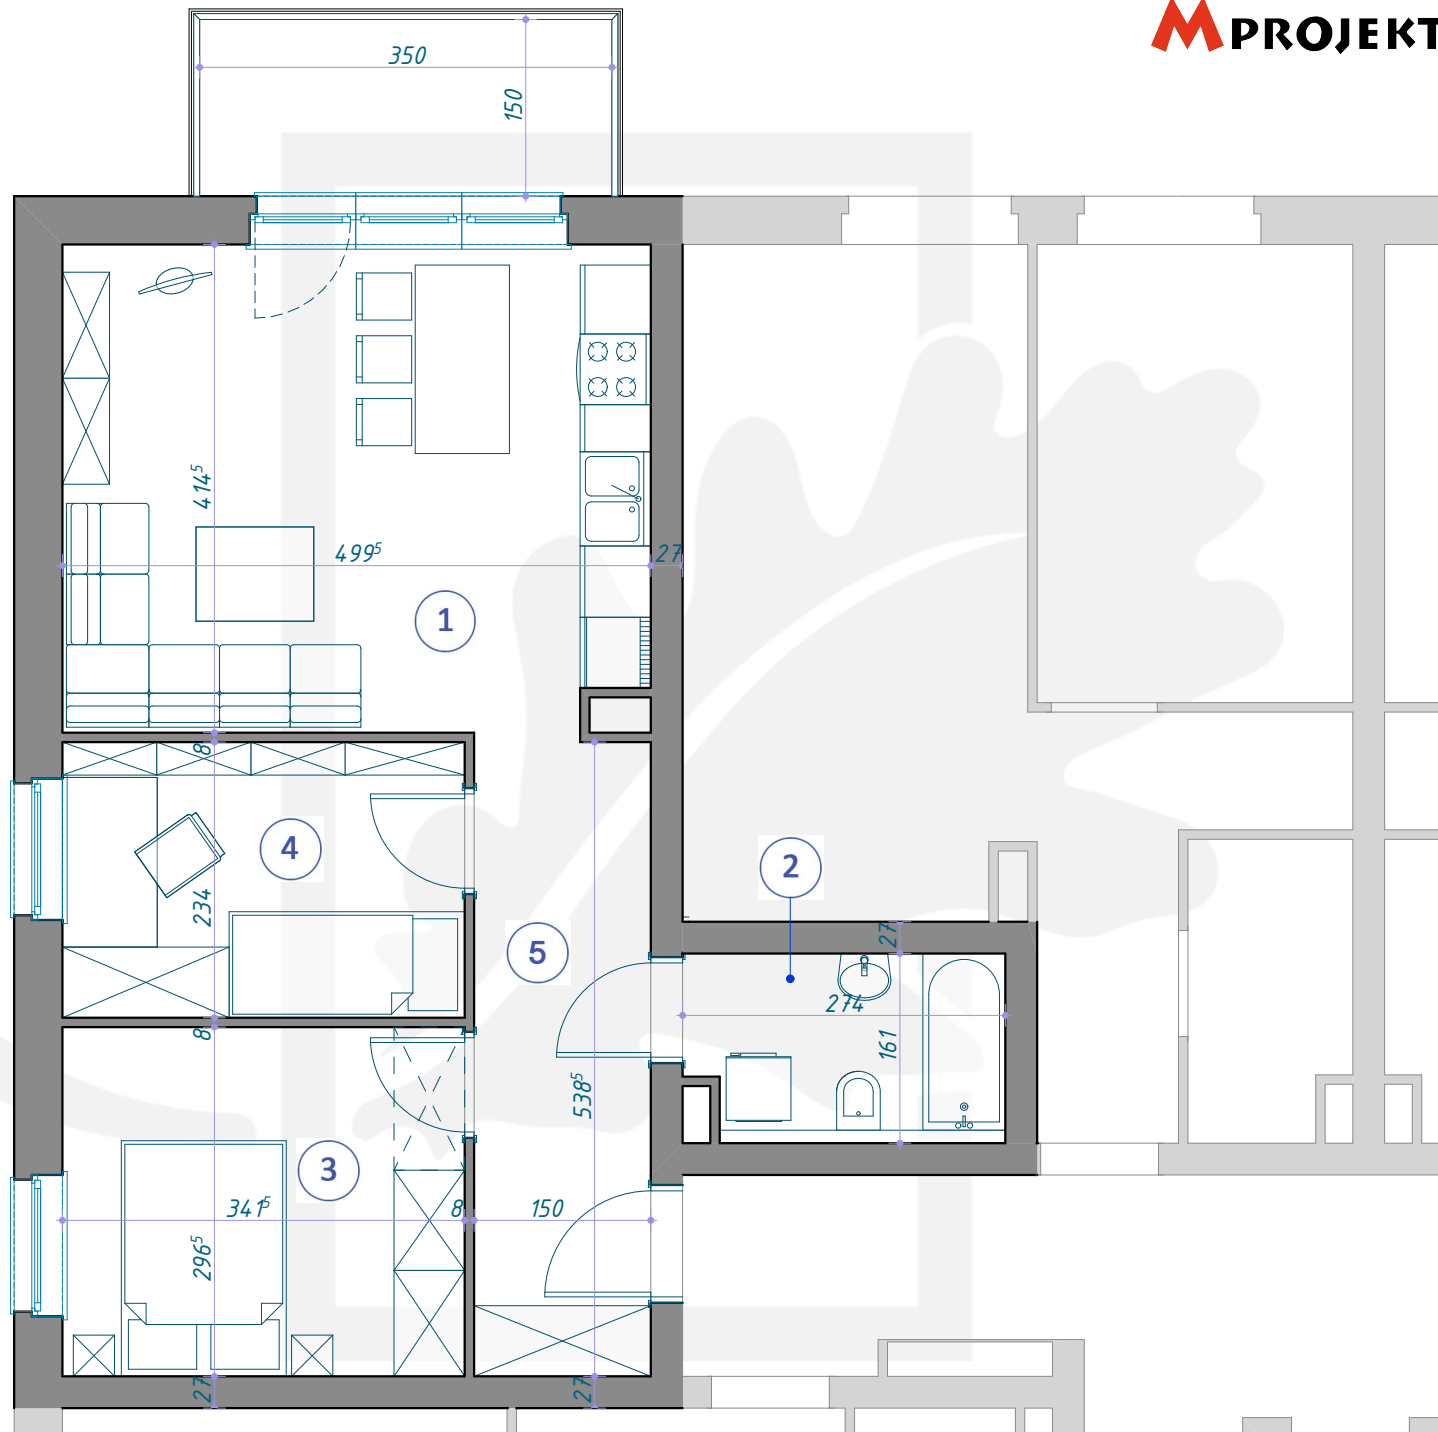

OSIEDLE DĘBOWE

MIESZKANIE B5/2/8

PIĘTRO +2 (KONDYGNACJA 3) / BLOK B5

- 1 SALON Z ANEKSEM KUCHENNYM 20,48m²
- 2 ŁAZIENKA 4,23m²
- 3 POKÓJ 10,13m²
- 4 POKÓJ 7,99m²
- 5 KORYTARZ 8,08m²

50,91m²

+48 515 850 306