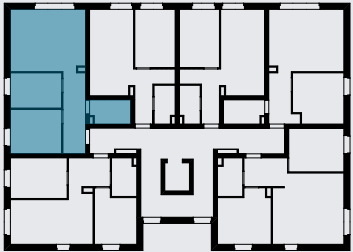

OSIEDLE DĘBOWE

MIESZKANIE B5/2/8

PIĘTRO +2 (KONDYGNACJA 3) / BLOK B5

- 1 SALON Z ANEKSEM KUCHENNYM 20,48m²
- 2 ŁAZIENKA 4,23m²
- 3 POKÓJ 10,13m²
- 4 POKÓJ 7,99m²
- 5 KORYTARZ 8,08m²

50,91m²

+48 515 850 306