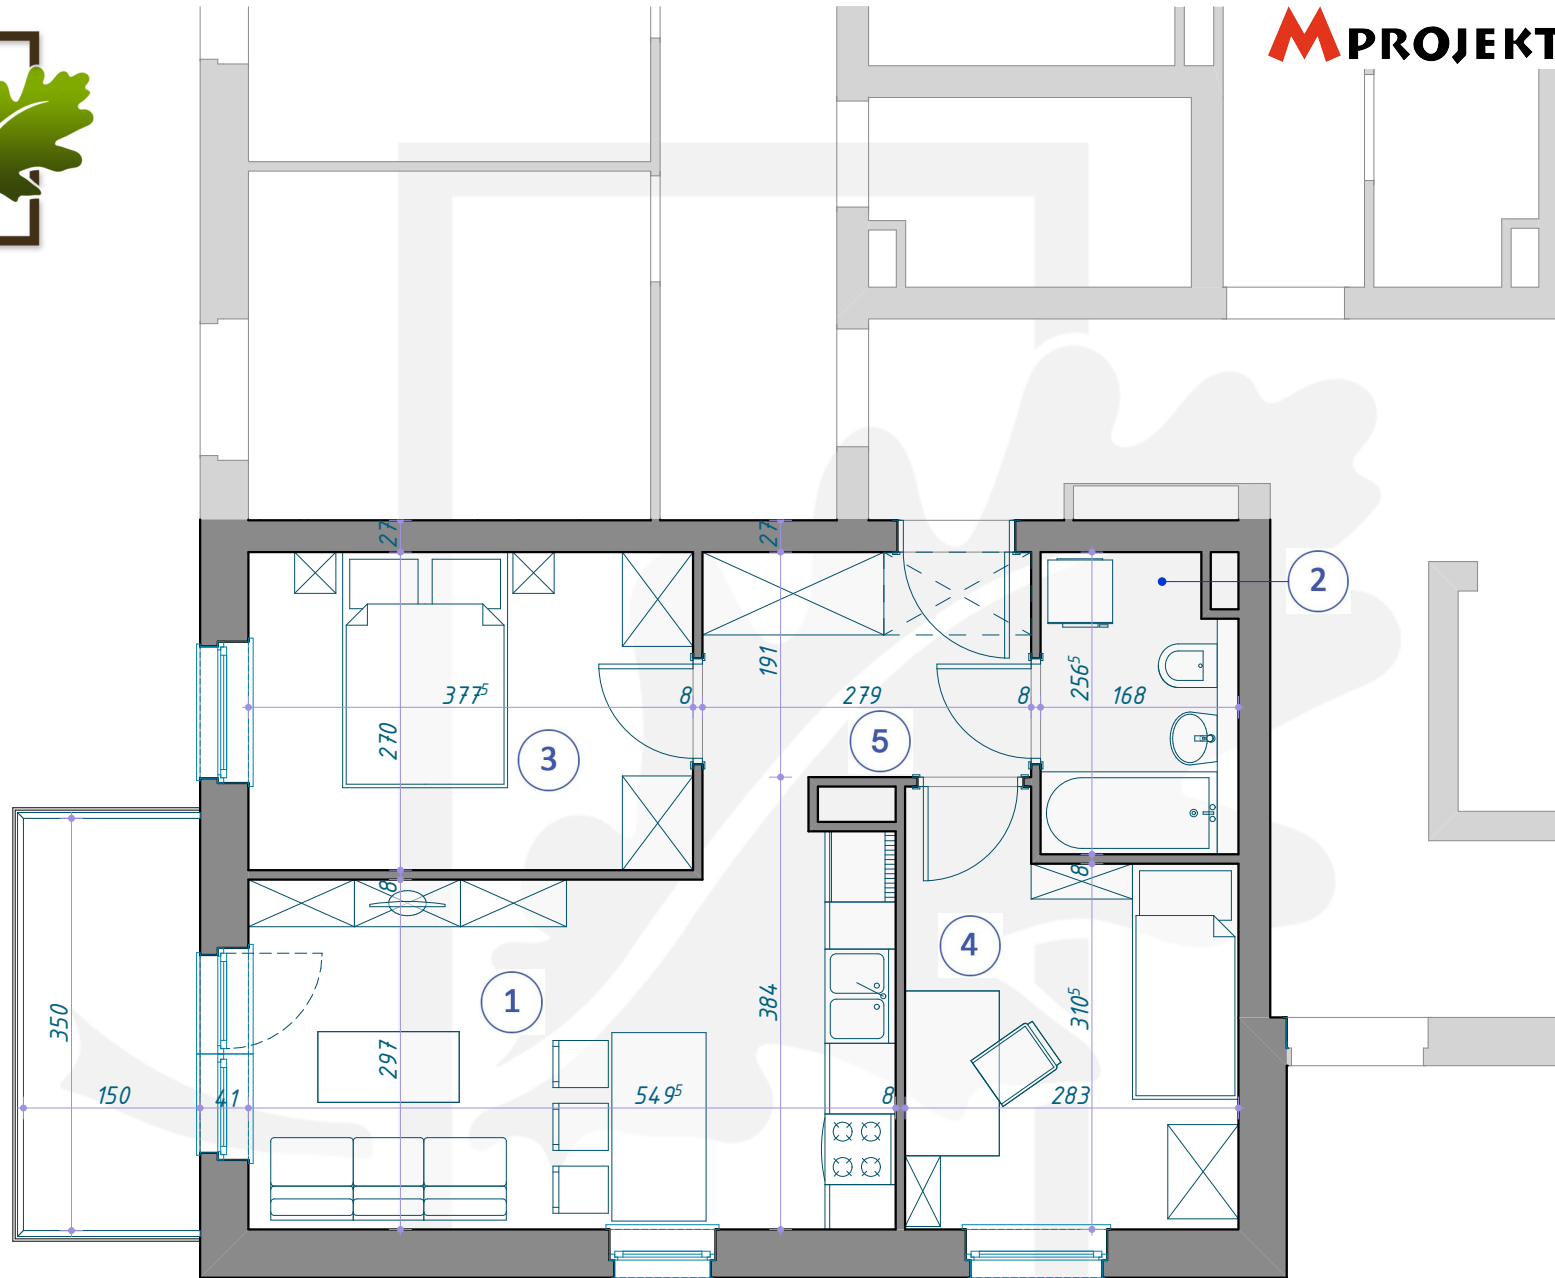

OSIEDLE DĘBOWE

MIESZKANIE B5/2/7

PIĘTRO +2 (KONDYGNACJA 3) / BLOK B5

- 1 SALON Z ANEKSEM KUCHENNYM 17,33m²
- 2 ŁAZIENKA 4,13m²
- 3 POKÓJ 10,19m²
- 4 POKÓJ 9,49m²
- 5 KORYTARZ 5,33m²

46,47m²