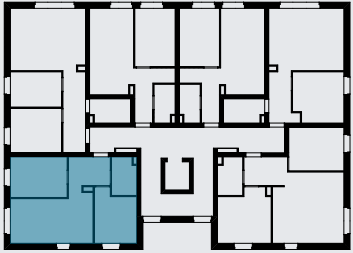

OSIEDLE DĘBOWE

MIESZKANIE B5/2/7

PIĘTRO +2 (KONDYGNACJA 3) / BLOK B5

- 1 SALON Z ANEKSEM KUCHENNYM 17,33m²
- 2 ŁAZIENKA 4,13m²
- 3 POKÓJ 10,19m²
- 4 POKÓJ 9,49m²
- 5 KORYTARZ 5,33m²

46,47m²