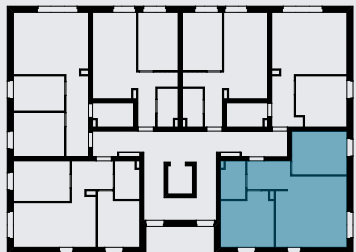

OSIEDLE DĘBOWE

MIESZKANIE B5/1/6

PIĘTRO +1 (KONDYGNACJA 2) / BLOK B5

- 1 SALON Z ANEKSEM KUCHENNYM 21,47m²
- 2 ŁAZIENKA 4,13m²
- 3 POKÓJ 10,67m²
- 4 POKÓJ 12,02m²
- 5 KORYTARZ 5,54m²

53,83m²