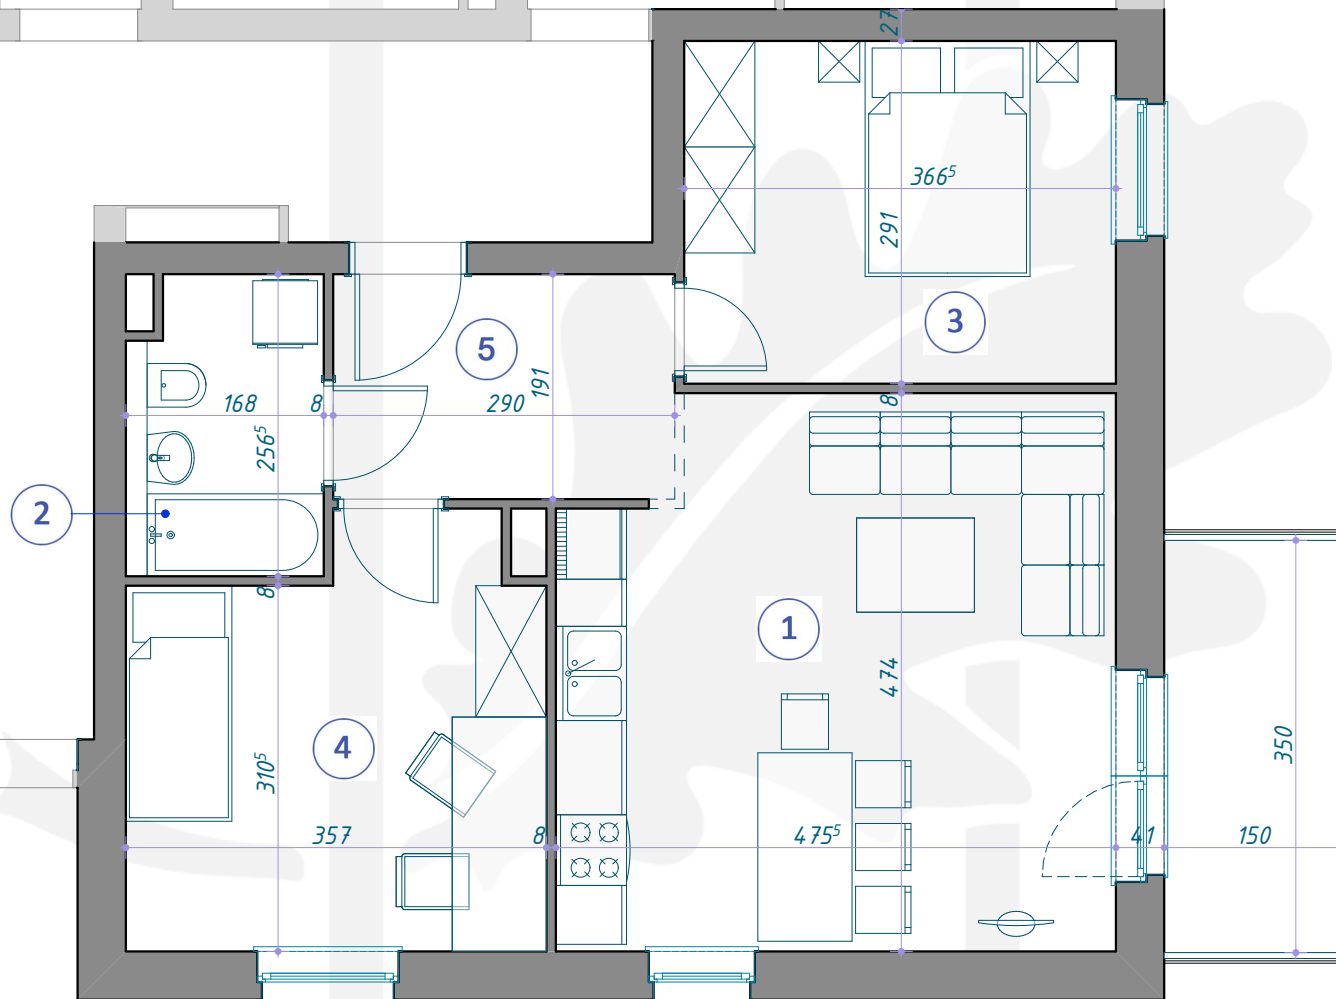

OSIEDLE DĘBOWE

MIESZKANIE B5/1/6

PIĘTRO +1 (KONDYGNACJA 2) / BLOK B5

- 1 SALON Z ANEKSEM KUCHENNYM 21,47m²
- 2 ŁAZIENKA 4,13m²
- 3 POKÓJ 10,67m²
- 4 POKÓJ 12,02m²
- 5 KORYTARZ 5,54m²

53,83m²