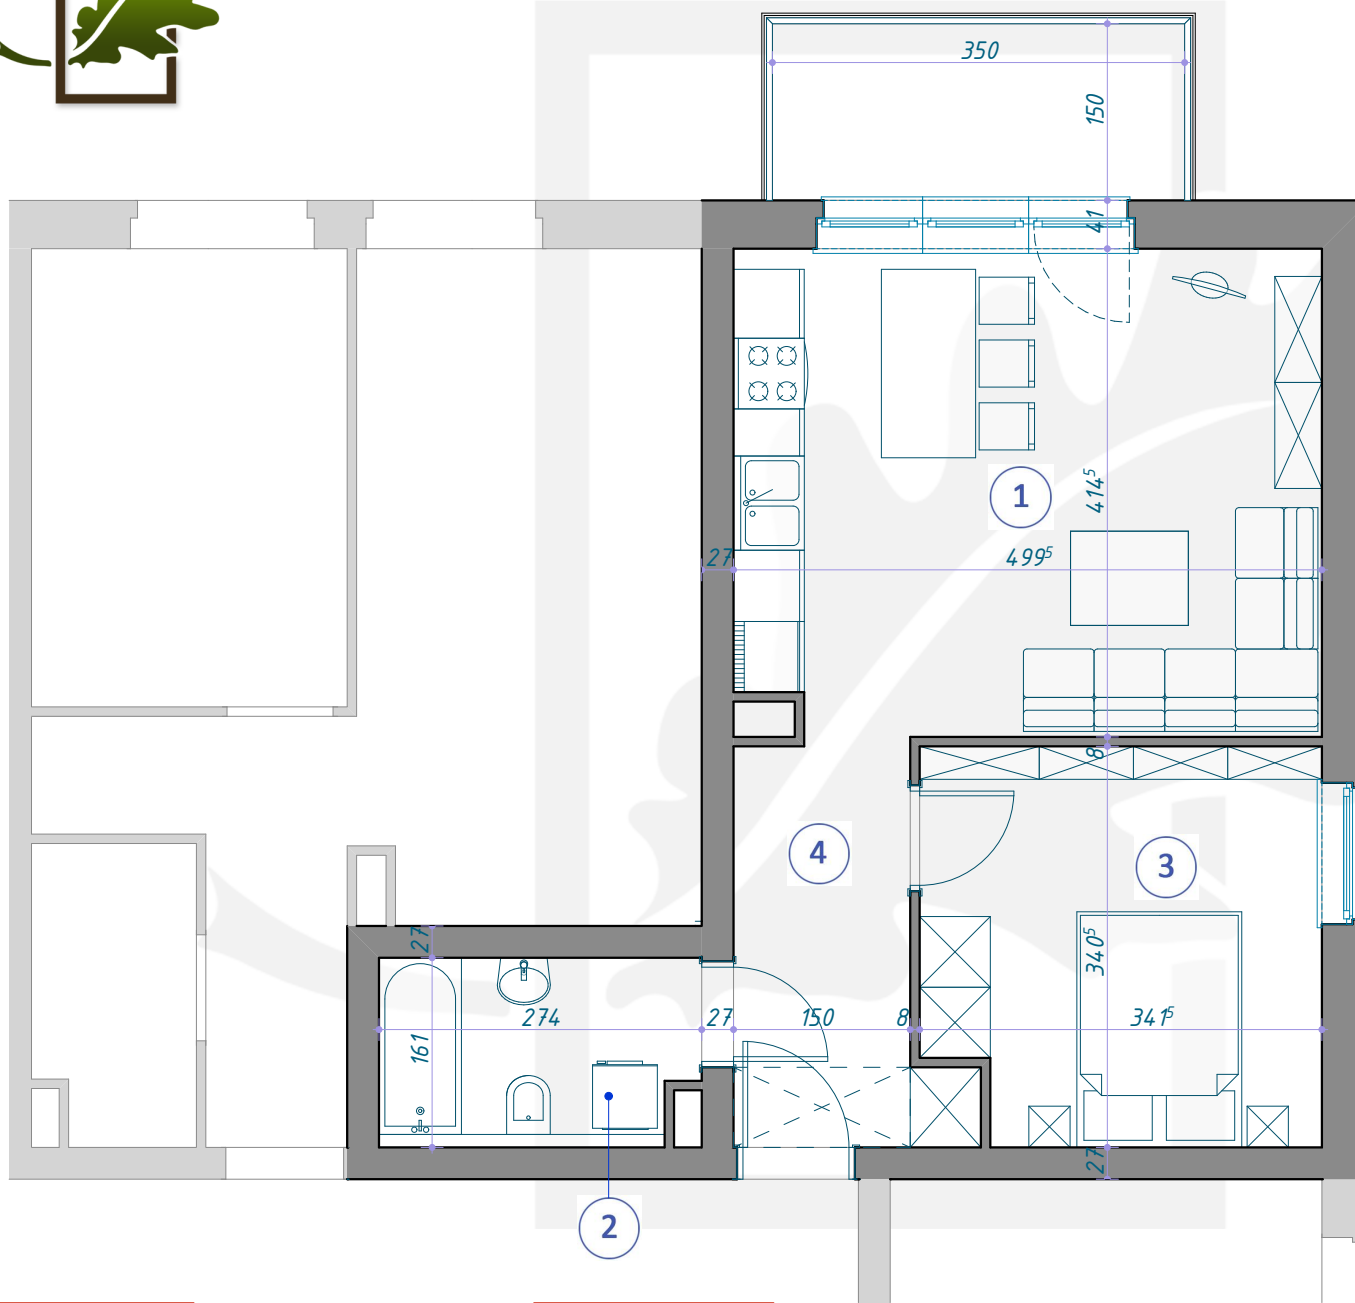

OSIEDLE DĘBOWE

MIESZKANIE B5/1/5 PIĘTRO +1 (KONDYGNACJA 2) / BLOK B5

1	SALON Z ANEKSEM KUCHENNYM	20,48m ²
2	ŁAZIENKA	4,23m ²
3	POKÓJ	11,17m ²
4	KORYTARZ	5,52m ²
<hr/>		
		41,40m ²