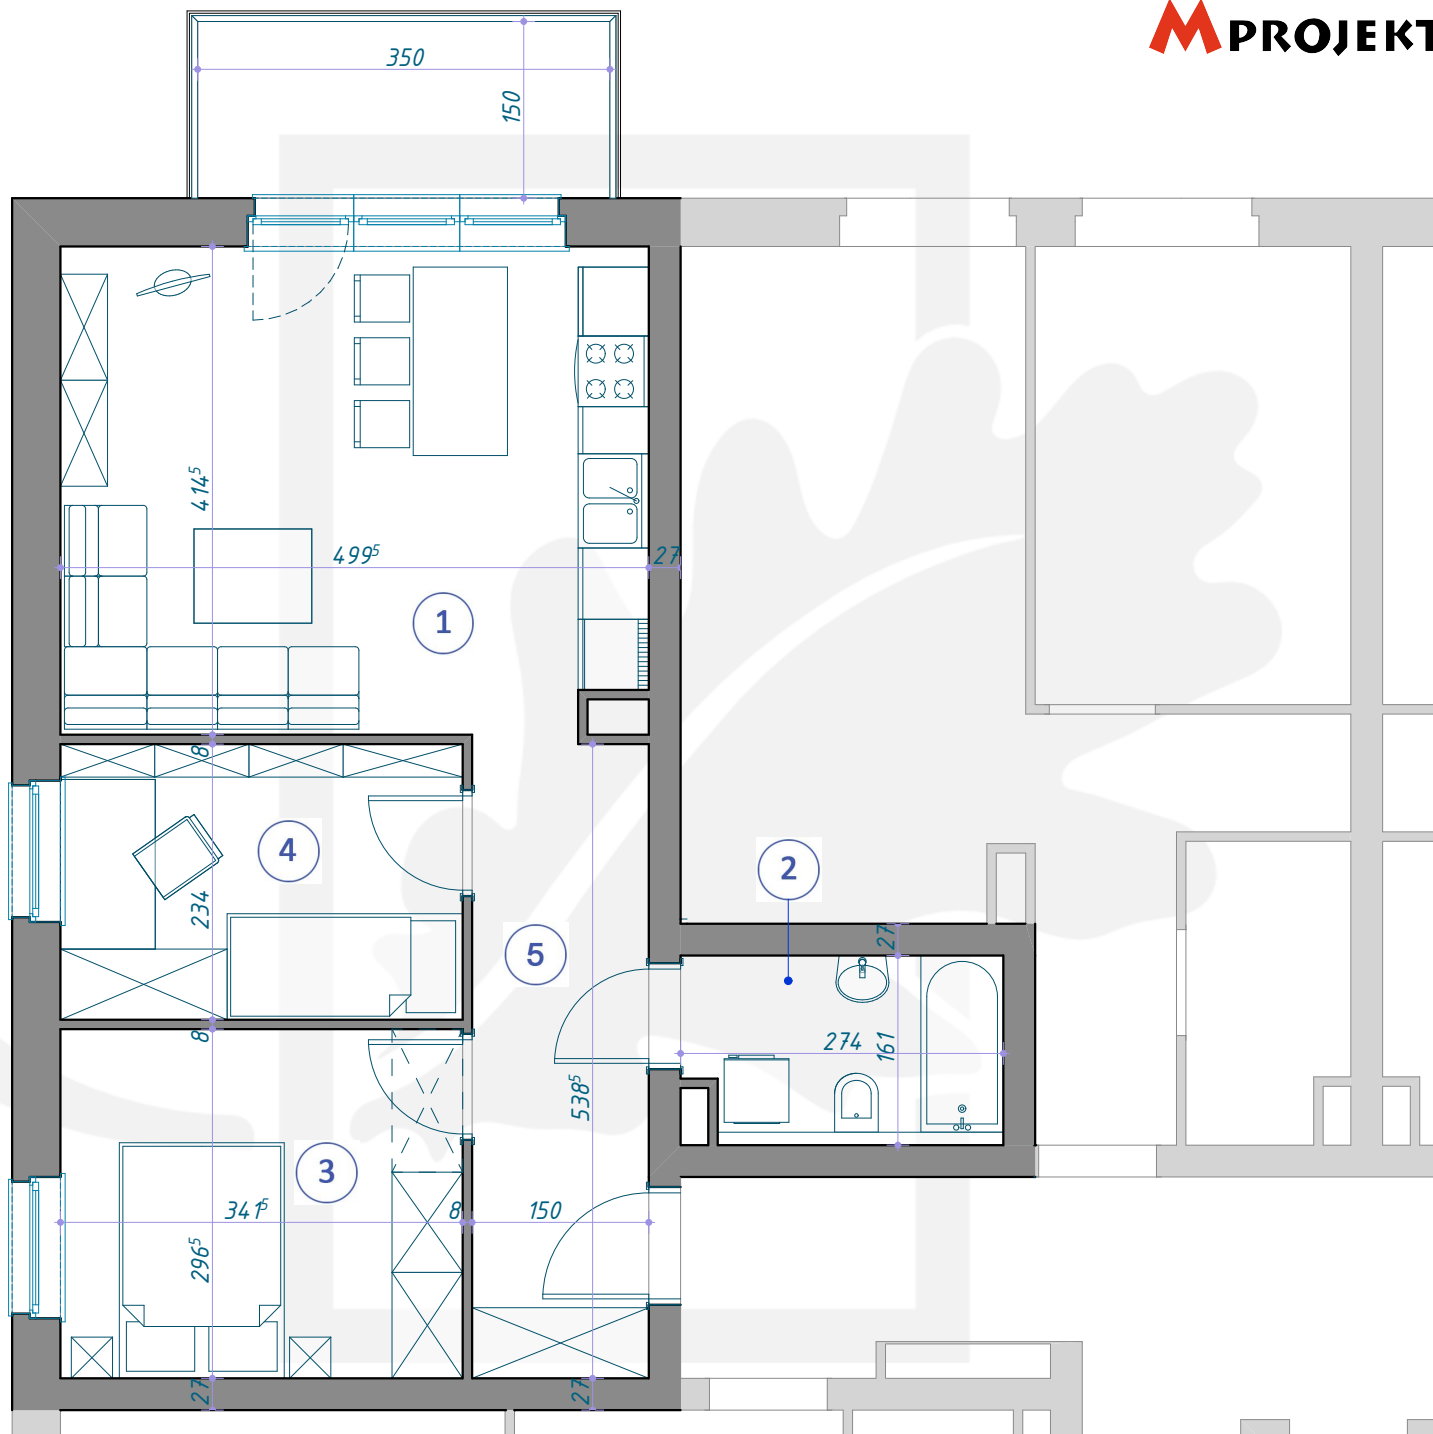

OSIEDLE DĘBOWE

MIESZKANIE B5/1/2 PIĘTRO +1 (KONDYGNACJA 2) / BLOK B5

- 1 SALON Z ANEKSEM KUCHENNYM 20,48m²
- 2 ŁAZIENKA 4,23m²
- 3 POKÓJ 10,13m²
- 4 POKÓJ 7,99m²
- 5 KORYTARZ 8,08m²

50,91m²

+48 515 850 306