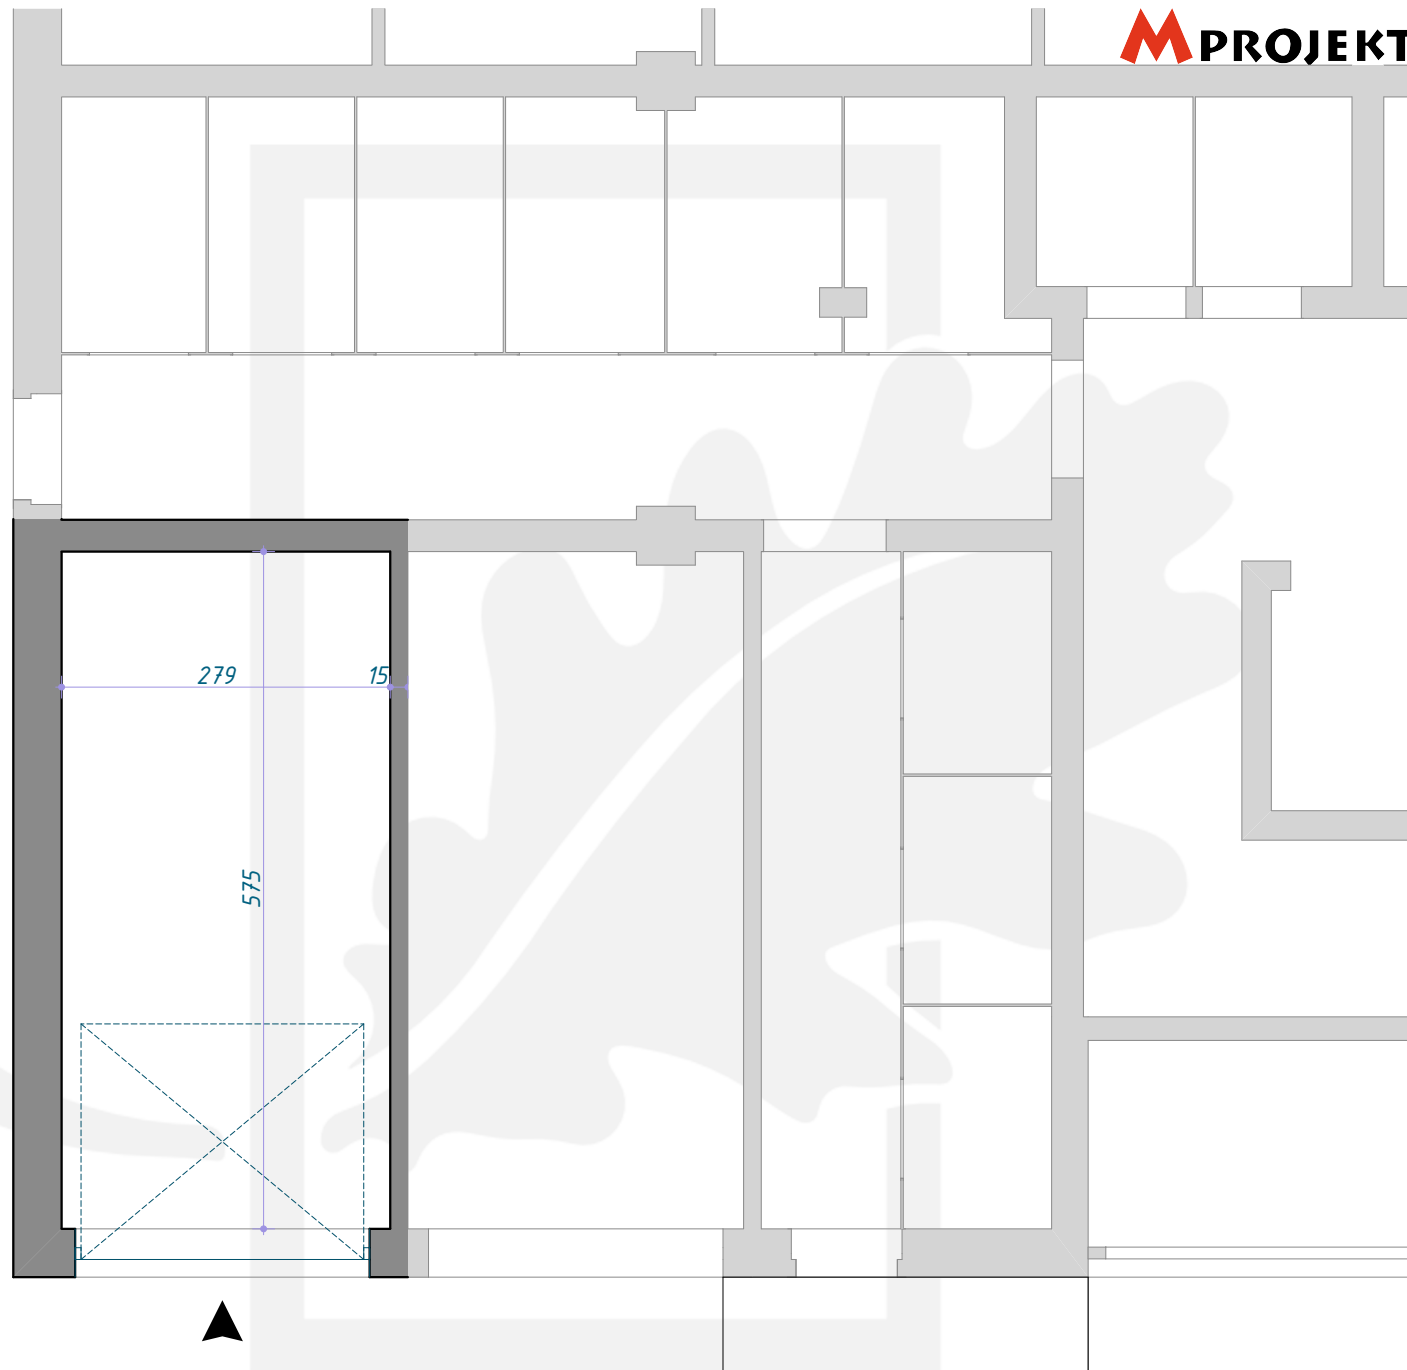

OSIEDLE DĘBOWE

GARAŻ B5/0/9

PARTER (KONDYGNACJA 1) / BLOK B5

MPROJEKT

POWIERZCHNIA: **15,90m²**

+48 515 850 306

www.MIESZKANIA-KOSCIAN.PL

MIESZKANIA-KOSCIAN@02.PL