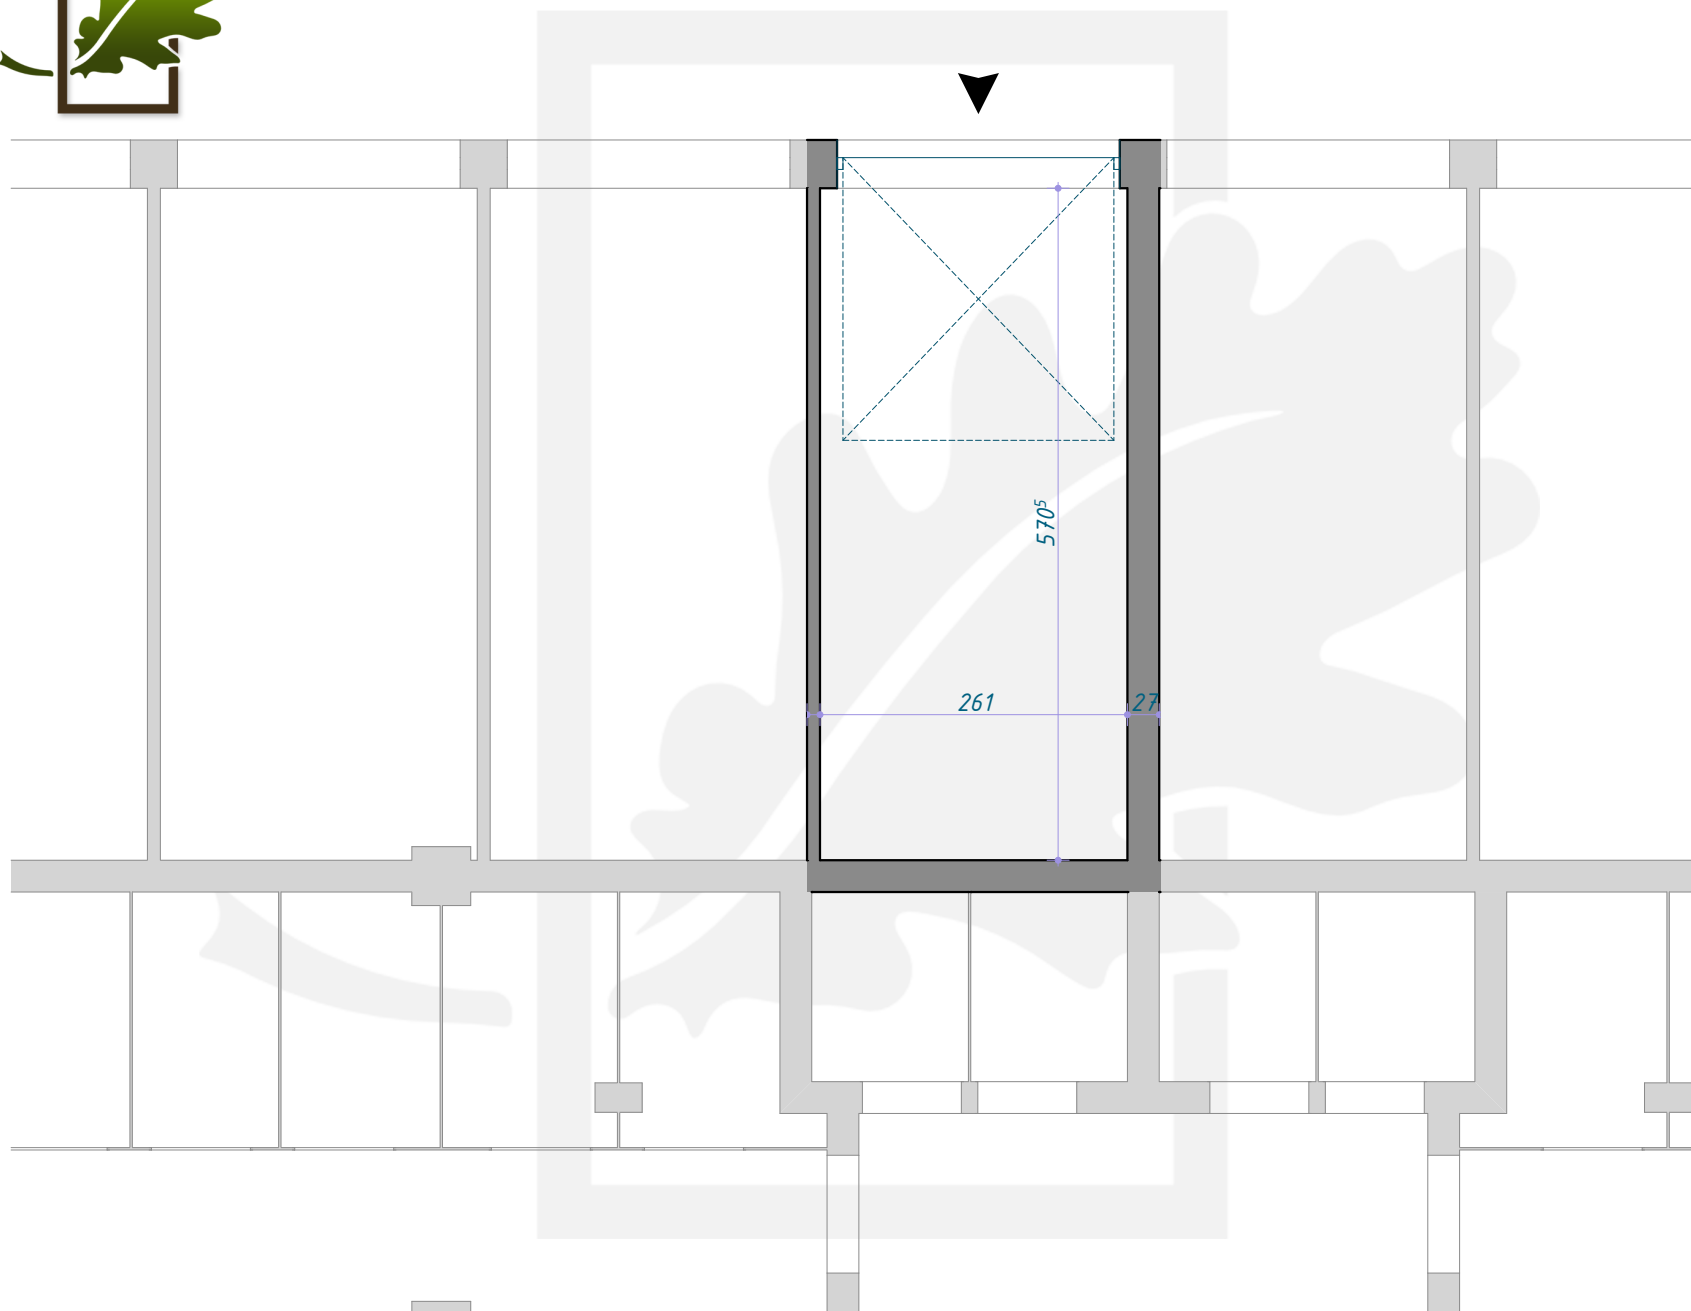

OSIEDLE DĘBOWE

GARAŻ B5/0/4

PARTER (KONDYGNACJA 1) / BLOK B5

POWIERZCHNIA: **14,88m²**